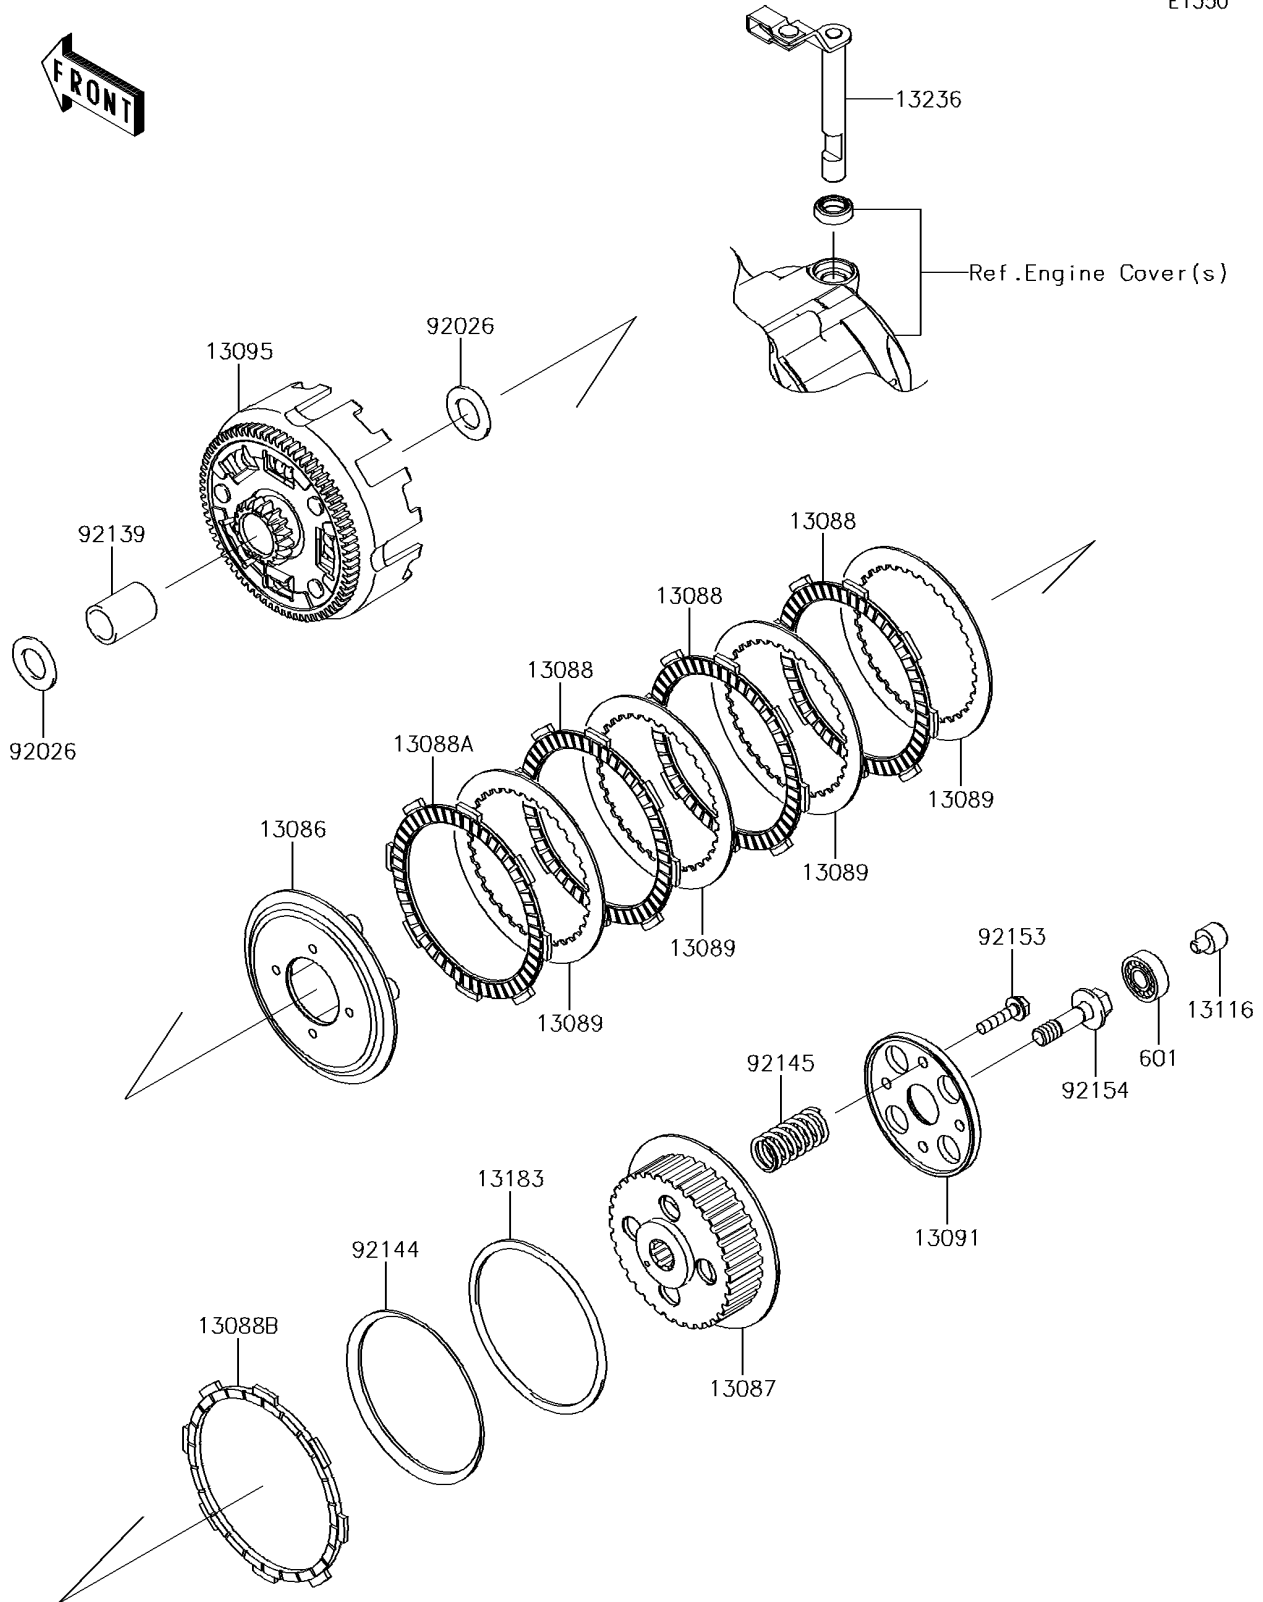

# 2017 KLX150BF PARTS DIAGRAM

Clutch

E1350

## 2017 KLX150BF PARTS LIST

### Clutch

ITEM NAME	PART NUMBER	QUANTITY
WHEEL-CLUTCH (Ref # 13086)	13086-1070	1
HUB-CLUTCH (Ref # 13087)	13087-1161	1
PLATE-FRICTION (Ref # 13088)	13088-0040	3
PLATE-FRICTION (Ref # 13088A)	13088-0041	1
PLATE-FRICTION,ID=100 (Ref # 13088B)	13088-1077	1
PLATE-CLUTCH (Ref # 13089)	13089-1108	4
HOLDER,CLUTCH SPRING (Ref # 13091)	13091-1920	1
HOUSING-COMP-CLUTCH (Ref # 13095)	13095-0571	1
ROD-PUSH (Ref # 13116)	13116-0706	1
PLATE (Ref # 13183)	13183-1274	1
LEVER-COMP,CLUTCH RELEASE (Ref # 13236)	13236-0174	1
BEARING-BALL (Ref # 601)	601A6000	1
SPACER (Ref # 92026)	92026-1614	2
BUSHING,17X22X30 (Ref # 92139)	92139-0871	1
SPRING,CLUTCH (Ref # 92144)	92144-1289	1
SPRING (Ref # 92145)	92145-0861	4
BOLT,6X25 (Ref # 92153)	92153-1067	4
BOLT,FLANGED,10X36 (Ref # 92154)	92154-1056	1