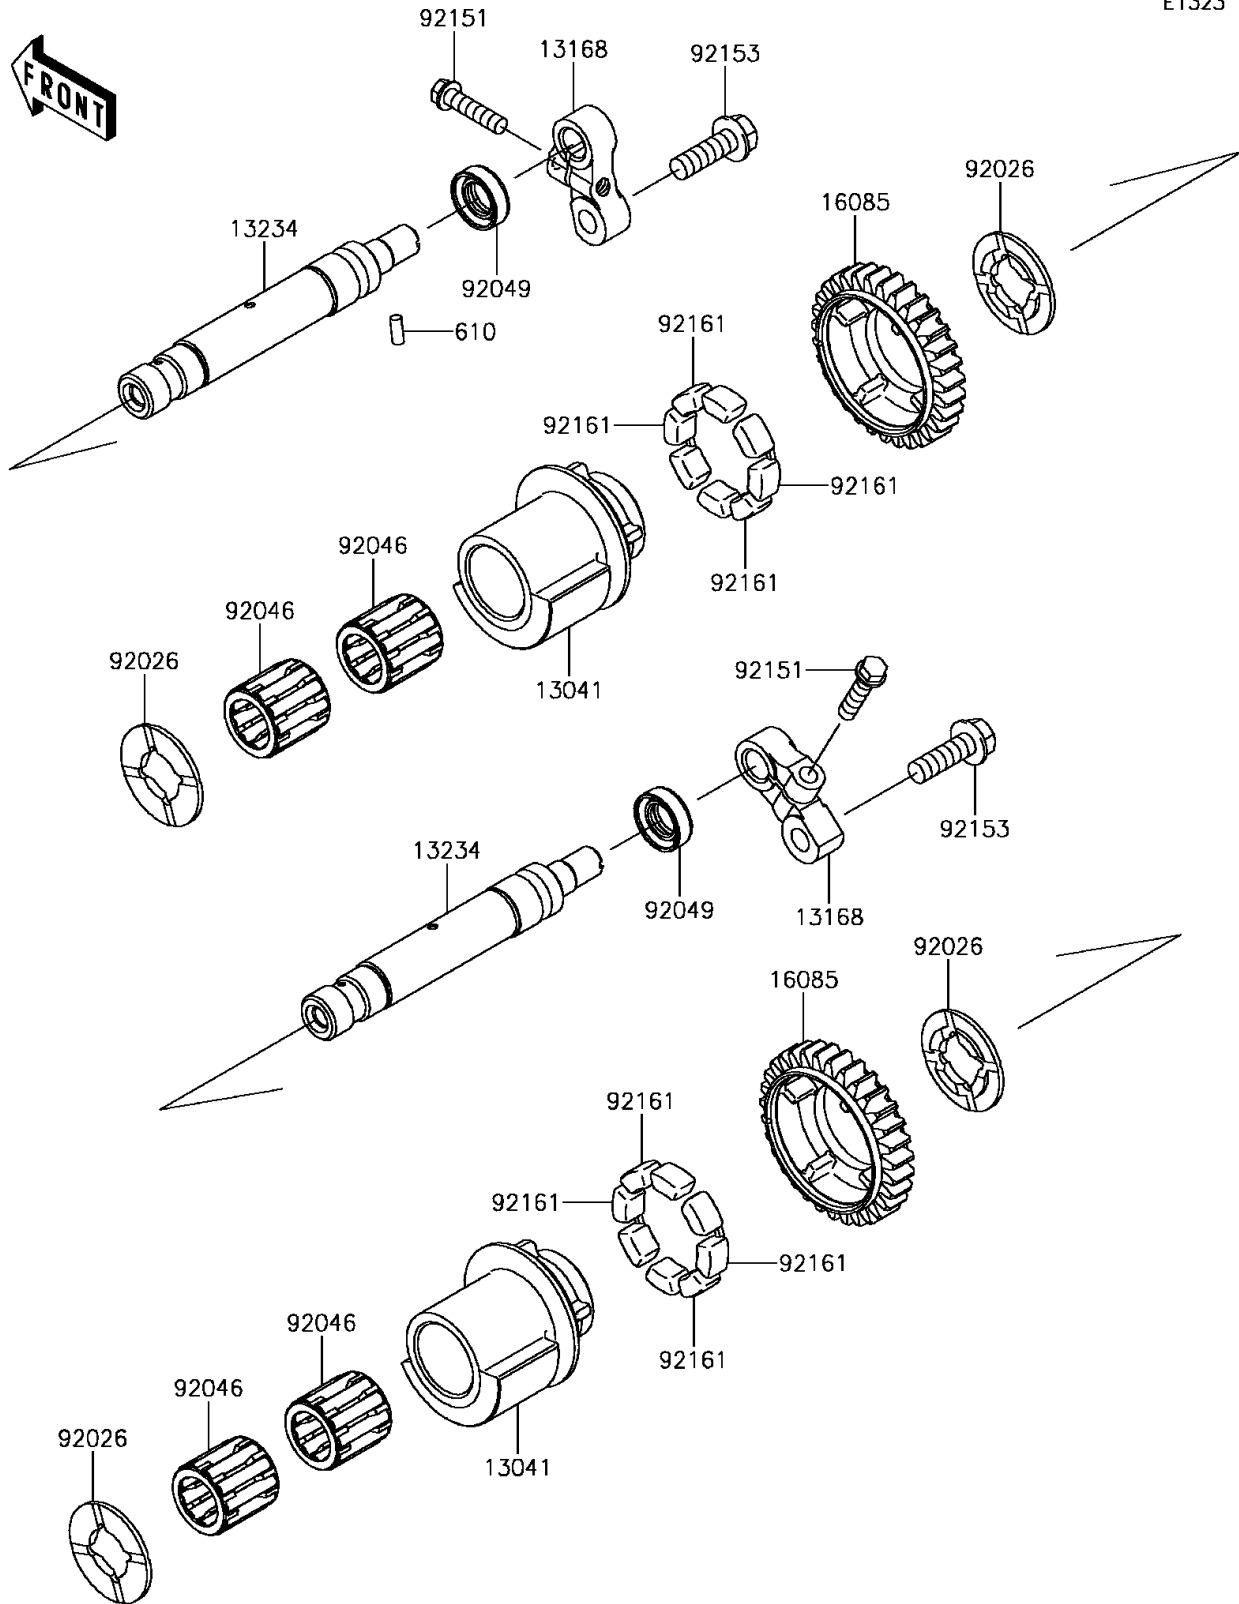

2016 Ninja ZX-14R ABS PARTS DIAGRAM

Balancer

E1323

2016 Ninja ZX-14R ABS PARTS LIST

Balancer

ITEM NAME	PART NUMBER	QUANTITY
BALANCER (Ref # 13041)	13041-0554	2
LEVER (Ref # 13168)	13168-0115	2
SHAFT-COMP (Ref # 13234)	13234-0038	2
GEAR,31T (Ref # 16085)	16085-0084	2
ROLLER,4X10 (Ref # 610)	610A0410	1
SPACER (Ref # 92026)	92026-0730	4
BEARING-NEEDLE (Ref # 92046)	92046-1266	4
SEAL-OIL,TC 12X22X7 (Ref # 92049)	92049-2204	2
BOLT,FLANGED-SMALL,6X25 (Ref # 92151)	92151-1930	2
BOLT,FLANGED,8X25 (Ref # 92153)	92153-1562	2
DAMPER (Ref # 92161)	92161-1055	8