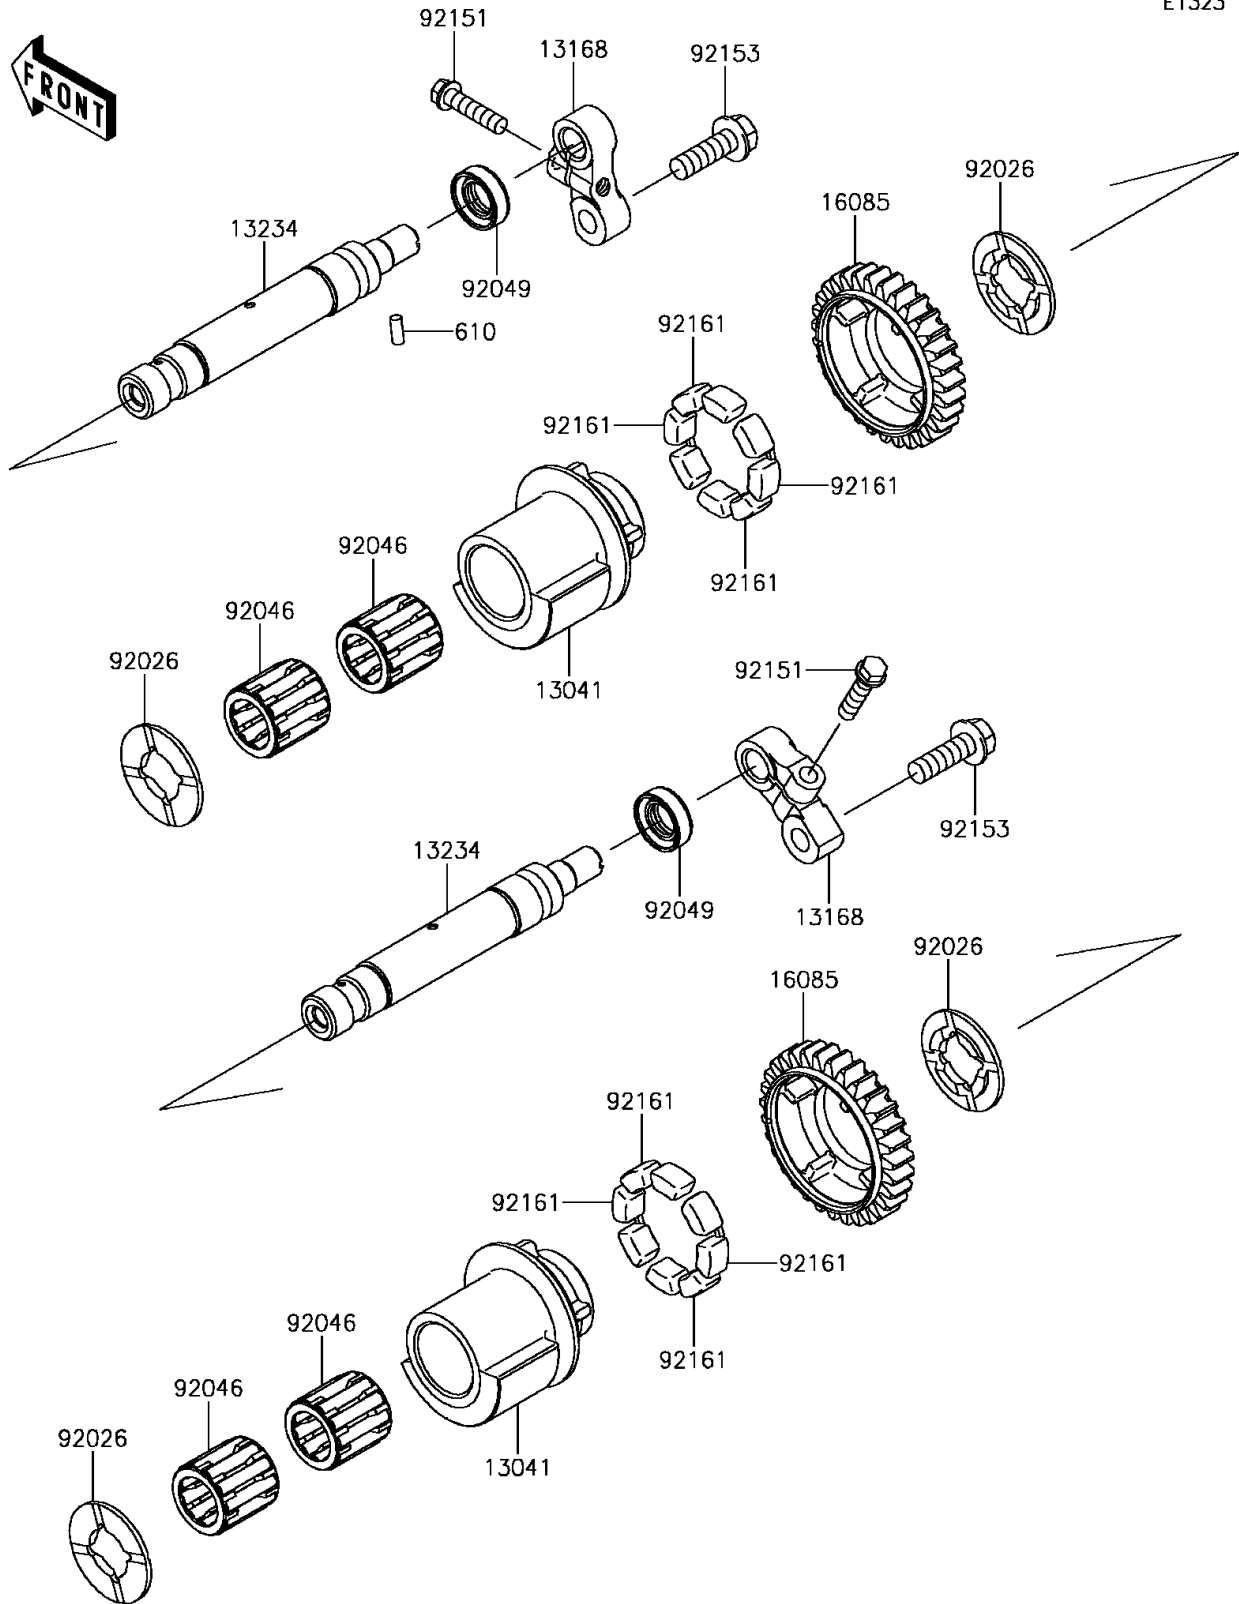

2017 Ninja ZX-14R ABS PARTS DIAGRAM

Balancer

E1323

2017 Ninja ZX-14R ABS PARTS LIST

Balancer

ITEM NAME	PART NUMBER	QUANTITY
BALANCER (Ref # 13041)	13041-0554	2
LEVER (Ref # 13168)	13168-0115	2
SHAFT-COMP (Ref # 13234)	13234-0038	2
GEAR,31T (Ref # 16085)	16085-0084	2
ROLLER,4X10 (Ref # 610)	610A0410	1
SPACER (Ref # 92026)	92026-0730	4
BEARING-NEEDLE (Ref # 92046)	92046-1266	4
SEAL-OIL,TC 12X22X7 (Ref # 92049)	92049-2204	2
BOLT,FLANGED-SMALL,6X25 (Ref # 92151)	92151-1930	2
BOLT,FLANGED,8X25 (Ref # 92153)	92153-1562	2
DAMPER (Ref # 92161)	92161-1055	8