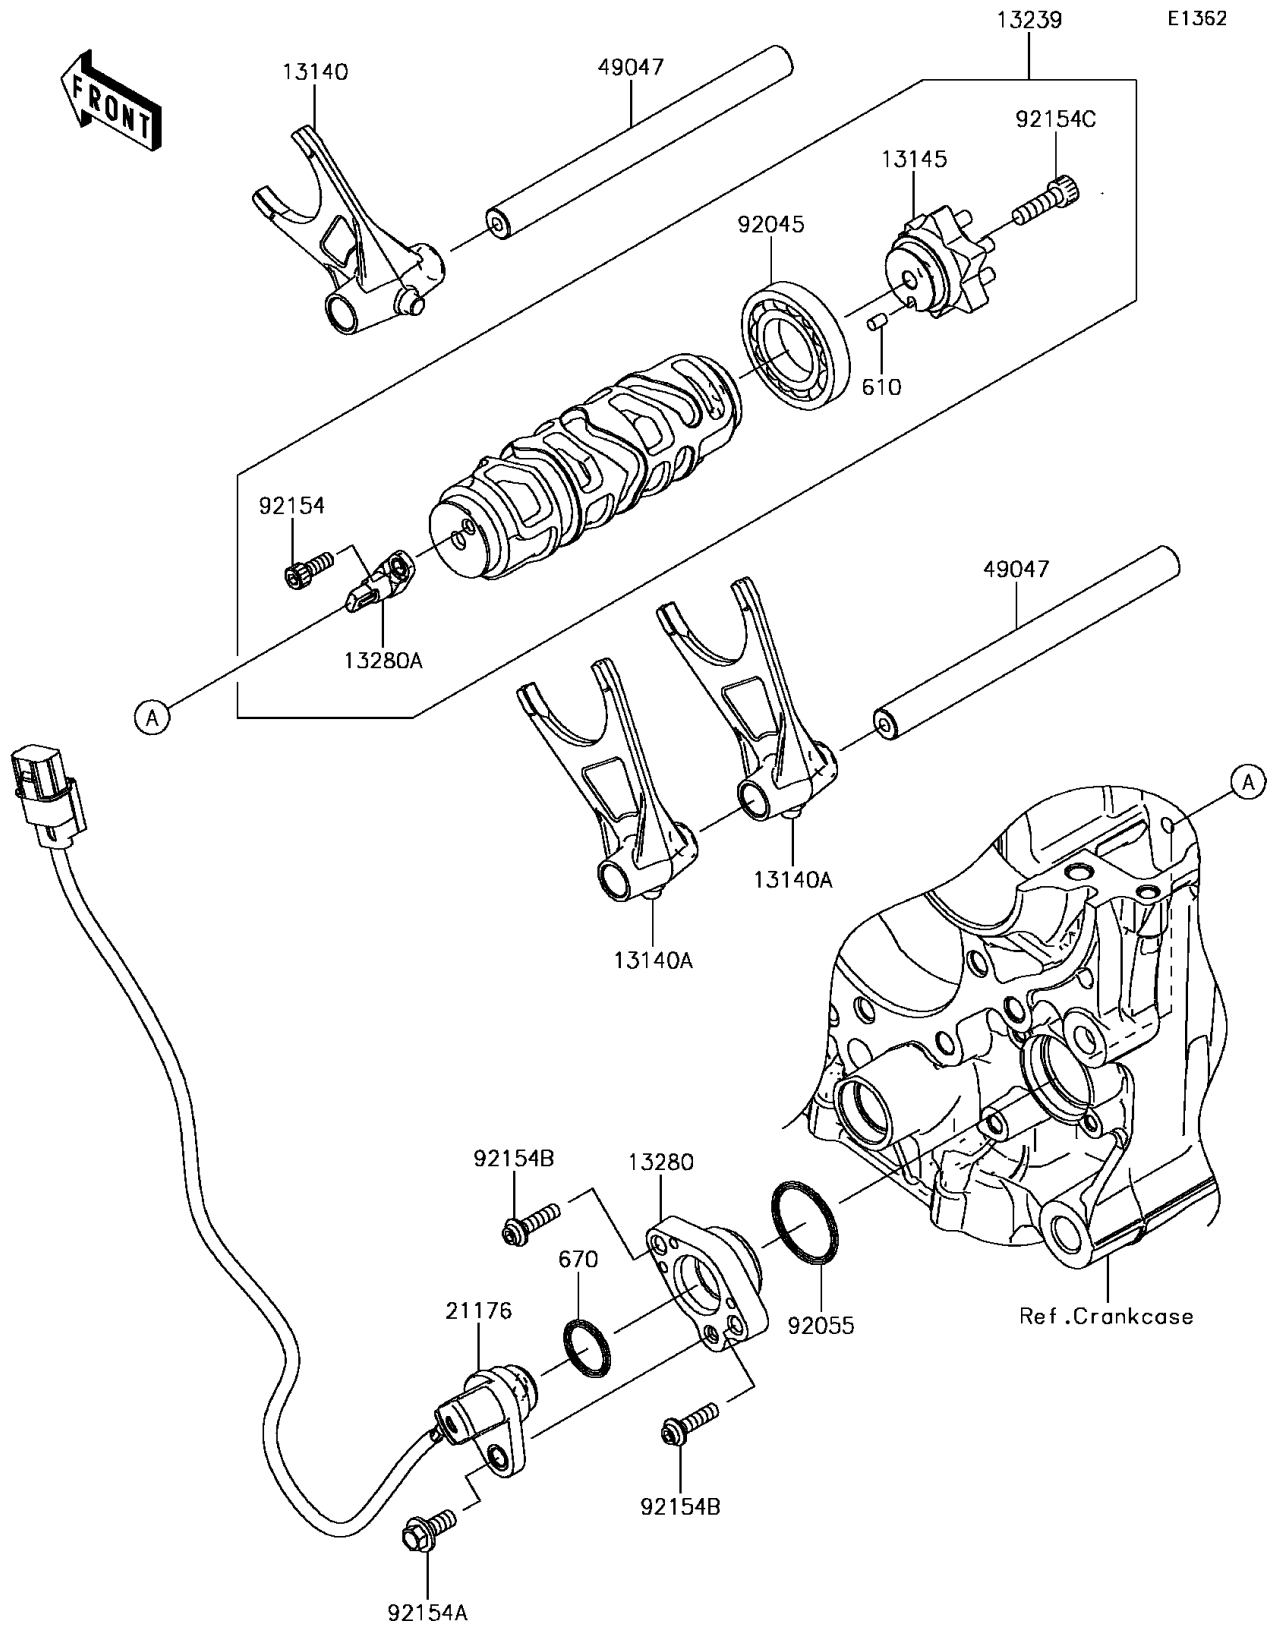

# 2016 Ninja ZX-14R ABS PARTS DIAGRAM

Gear Change Drum/Shift Fork(s)

## 2016 Ninja ZX-14R ABS PARTS LIST

### Gear Change Drum/Shift Fork(s)

ITEM NAME	PART NUMBER	QUANTITY
FORK-SHIFT,INPUT (Ref # 13140)	13140-0049	1
FORK-SHIFT,OUTPUT (Ref # 13140A)	13140-0050	2
CAM-CHANGE DRUM (Ref # 13145)	13145-0023	1
DRUM-ASSY-CHANGE (Ref # 13239)	13239-0042	1
HOLDER,GEAR POSITION SENSOR (Ref # 13280)	13280-0846	1
HOLDER (Ref # 13280A)	13280-0850	1
SENSOR,GEAR POSITION (Ref # 21176)	21176-0787	1
ROD-SHIFT (Ref # 49047)	49047-0023	2
ROLLER,4X6 (Ref # 610)	610A0406	1
O RING,18MM (Ref # 670)	670D2018	1
BEARING-BALL,16005 (Ref # 92045)	92045-1045	1
RING-O,27.7X2.4 (Ref # 92055)	92055-091	1
BOLT,SOCKET,5X14 (Ref # 92154)	92154-0491	1
BOLT,FLANGED,6X14 (Ref # 92154A)	92154-1797	1
BOLT,SOCKET,5X20 (Ref # 92154B)	92154-1798	2
BOLT,SOCKET,6X20 (Ref # 92154C)	92154-1837	1