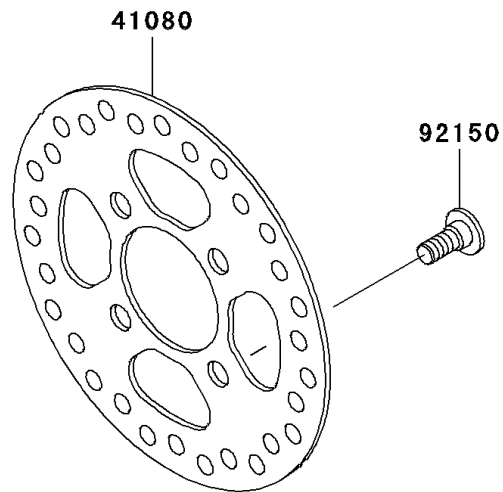

2005 KFX700 PARTS DIAGRAM

Front Brake

F2292

2005 KFX700 PARTS LIST

Front Brake

ITEM NAME	PART NUMBER	QUANTITY
STOPPER (Ref # 32085)	32085-1437	1
STOPPER (Ref # 32085A)	32085-1517	1
DISC,FR (Ref # 41080)	41080-1534	2
HOLDER-COMP-CALIPER,FR,LH (Ref # 43044)	43044-1130	1
HOLDER-COMP-CALIPER,FR,RH (Ref # 43044A)	43044-1131	1
PISTON-CALIPER (Ref # 43048)	43048-1083	4
PACKING,PISTON (Ref # 43049)	43049-1059	4
PACKING,PISTON SEAL (Ref # 43049A)	43049-1090	4
BREATHER-BRAKE (Ref # 43056)	43056-1054	2
CAP-BREATHER (Ref # 43057)	43057-003	2
CALIPER-SUB-ASSY,FR,RH,BLACK (Ref # 43080)	43080-5081-DJ	1
CALIPER-SUB-ASSY,FR,LH,BLACK (Ref # 43080A)	43080-5082-DJ	1
PAD-ASSY-BRAKE (Ref # 43082)	43082-1255	1
PAD-ASSY-BRAKE (Ref # 43082A)	43082-1273	1
CLAMP,PAD (Ref # 43084)	43084-003	2
BOOT,CALIPER (Ref # 49006)	49006-1054	2
BOOT,CALIPER (Ref # 49006A)	49006-1055	2
PIN,PAD (Ref # 92043)	92043-1356	2
SPRING,PAD (Ref # 92145)	92145-1260	1
SPRING,PAD (Ref # 92145A)	92145-1354	1
BOLT,SOCKET,8X30 (Ref # 92150)	92150-1771	8
BOLT,FLANGED,8X19 (Ref # 92151)	92151-1793	4