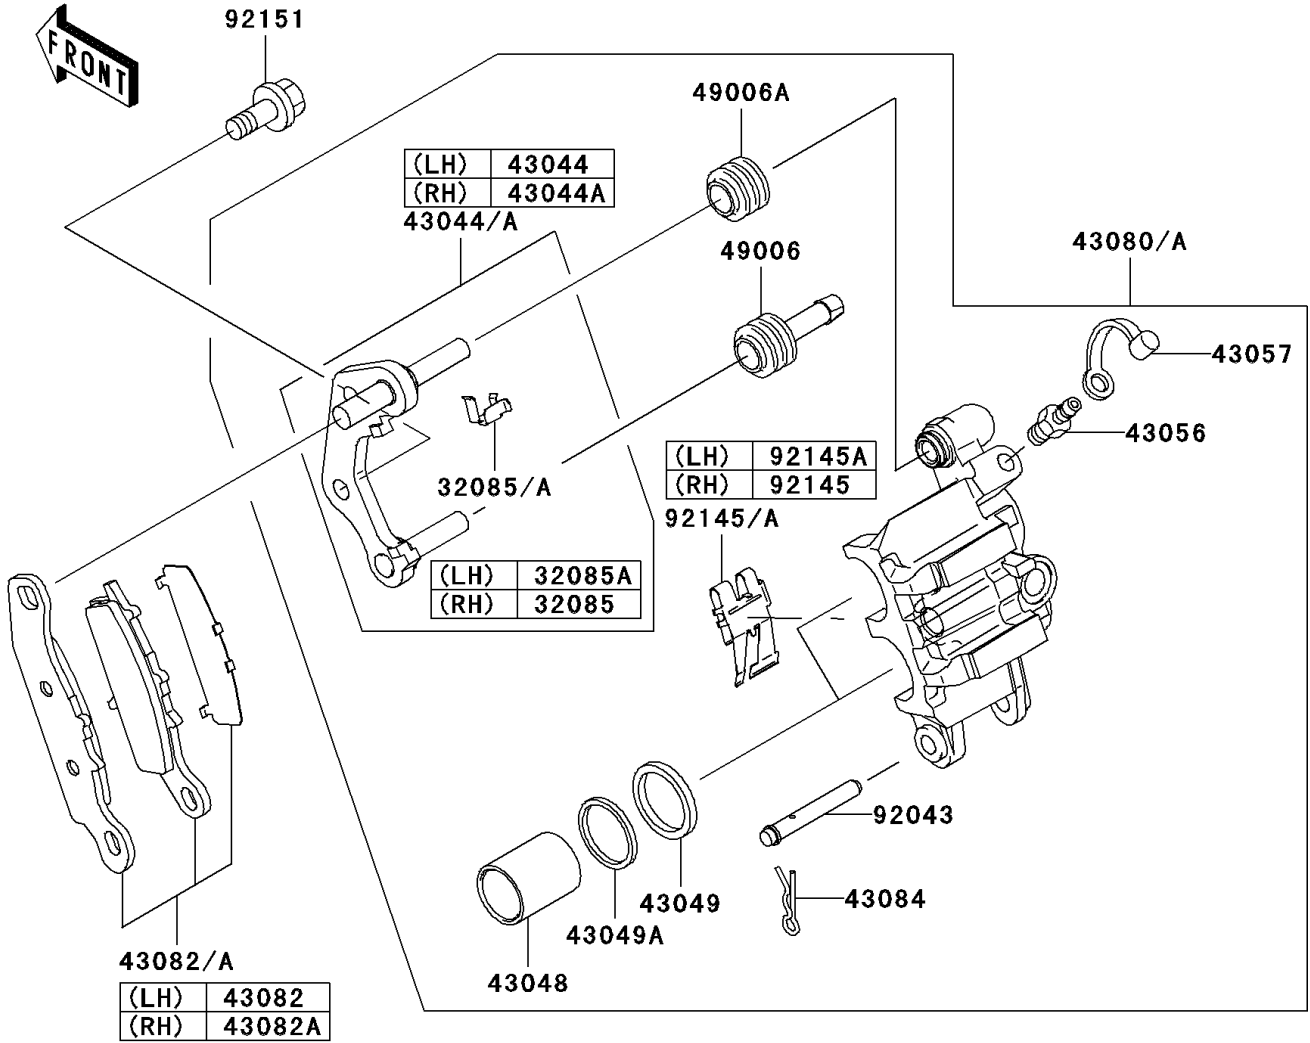

2005 KFX700 PARTS DIAGRAM

Front Brake

F2292

2005 KFX700 PARTS LIST

Front Brake

ITEM NAME	PART NUMBER	QUANTITY
STOPPER (Ref # 32085)	32085-1437	1
STOPPER (Ref # 32085A)	32085-1517	1
DISC,FR (Ref # 41080)	41080-1534	2
HOLDER-COMP-CALIPER,FR,LH (Ref # 43044)	43044-1130	1
HOLDER-COMP-CALIPER,FR,RH (Ref # 43044A)	43044-1131	1
PISTON-CALIPER (Ref # 43048)	43048-1083	4
PACKING,PISTON (Ref # 43049)	43049-1059	4
PACKING,PISTON SEAL (Ref # 43049A)	43049-1090	4
BREATHER-BRAKE (Ref # 43056)	43056-1054	2
CAP-BREATHER (Ref # 43057)	43057-003	2
CALIPER-SUB-ASSY,FR,RH,BLACK (Ref # 43080)	43080-5081-DJ	1
CALIPER-SUB-ASSY,FR,LH,BLACK (Ref # 43080A)	43080-5082-DJ	1
PAD-ASSY-BRAKE (Ref # 43082)	43082-1255	1
PAD-ASSY-BRAKE (Ref # 43082A)	43082-1273	1
CLAMP,PAD (Ref # 43084)	43084-003	2
BOOT,CALIPER (Ref # 49006)	49006-1054	2
BOOT,CALIPER (Ref # 49006A)	49006-1055	2
PIN,PAD (Ref # 92043)	92043-1356	2
SPRING,PAD (Ref # 92145)	92145-1260	1
SPRING,PAD (Ref # 92145A)	92145-1354	1
BOLT,SOCKET,8X30 (Ref # 92150)	92150-1771	8
BOLT,FLANGED,8X19 (Ref # 92151)	92151-1793	4