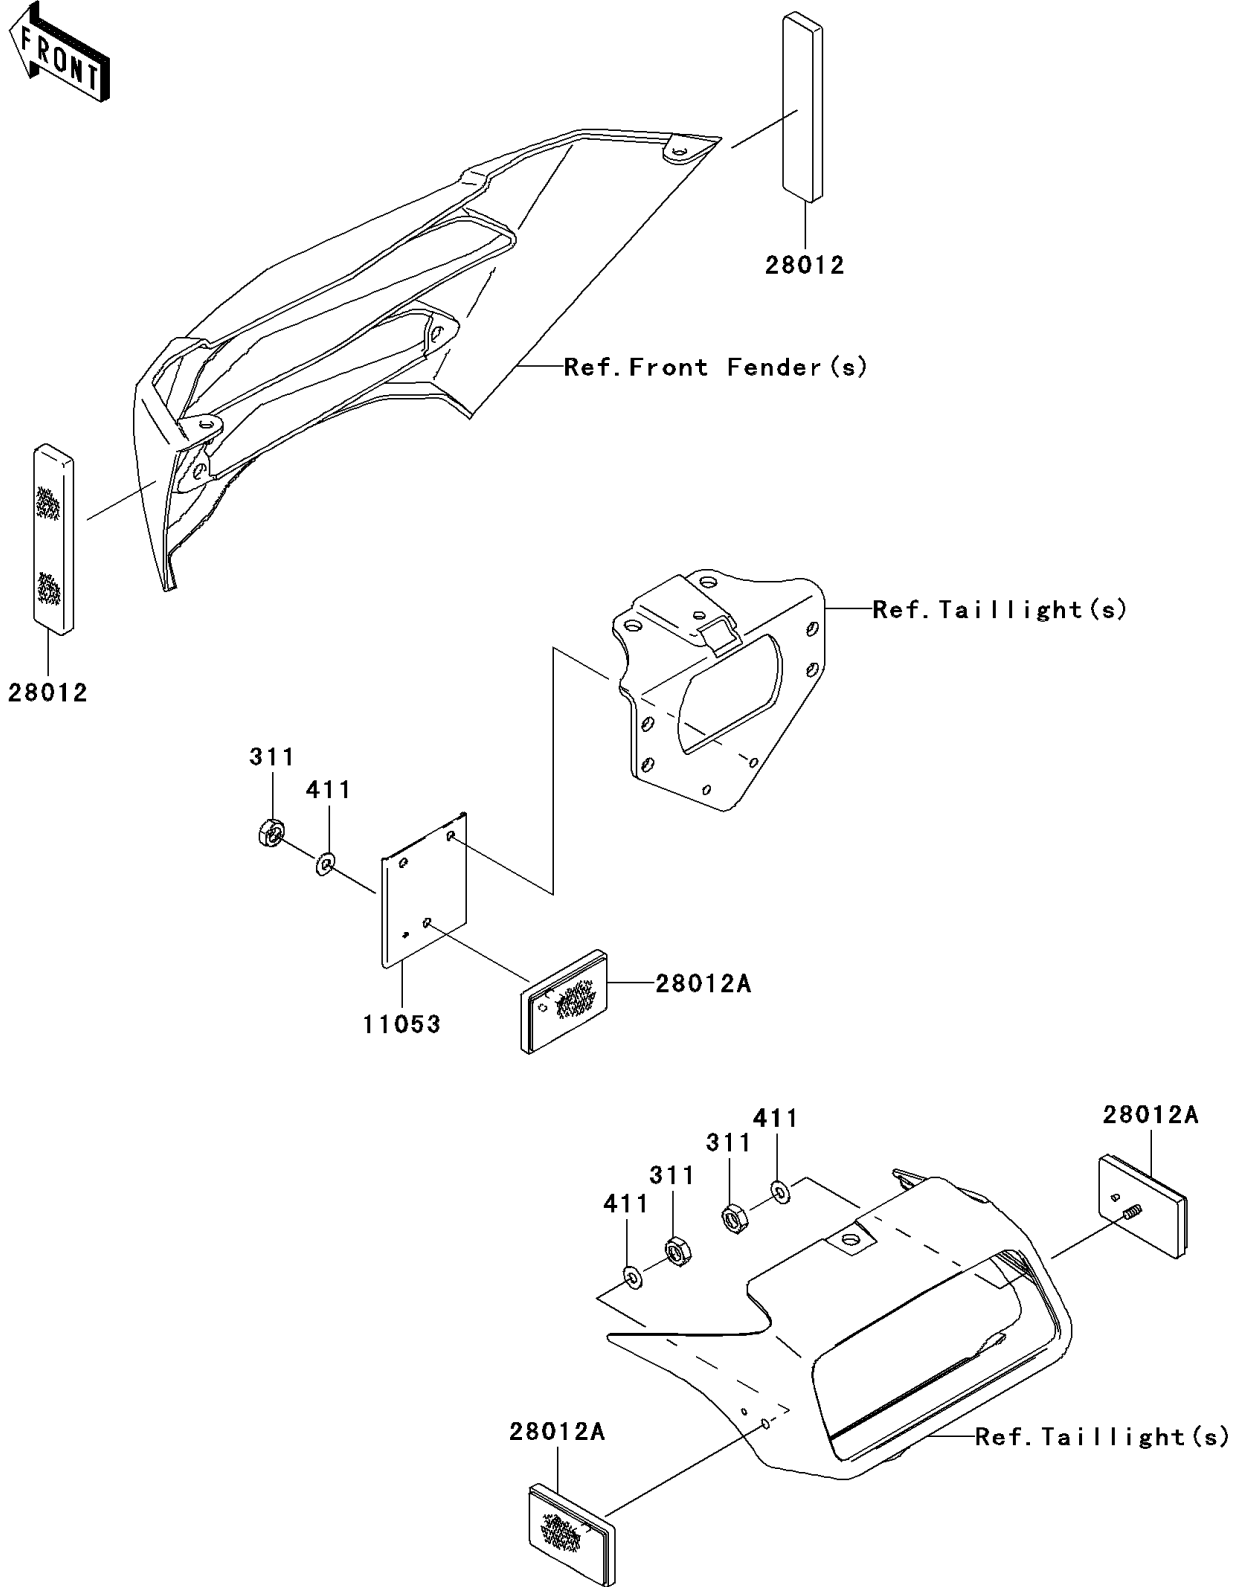

2004 KFX700 V Force PARTS DIAGRAM

Reflectors(CN)

F2790

2004 KFX700 V Force PARTS LIST

Reflectors(CN)

ITEM NAME	PART NUMBER	QUANTITY
NUT-HEX (Ref # 311)	311H0500	3
WASHER-PLAIN,5MM (Ref # 411)	411B0500	3
BRACKET,REFLECTOR,RR (Ref # 11053)	11053-0358	1
REFLECTOR-REFLEX,FR (Ref # 28012)	28012-1086	2
REFLECTOR-REFLEX (Ref # 28012A)	28012-1088	3