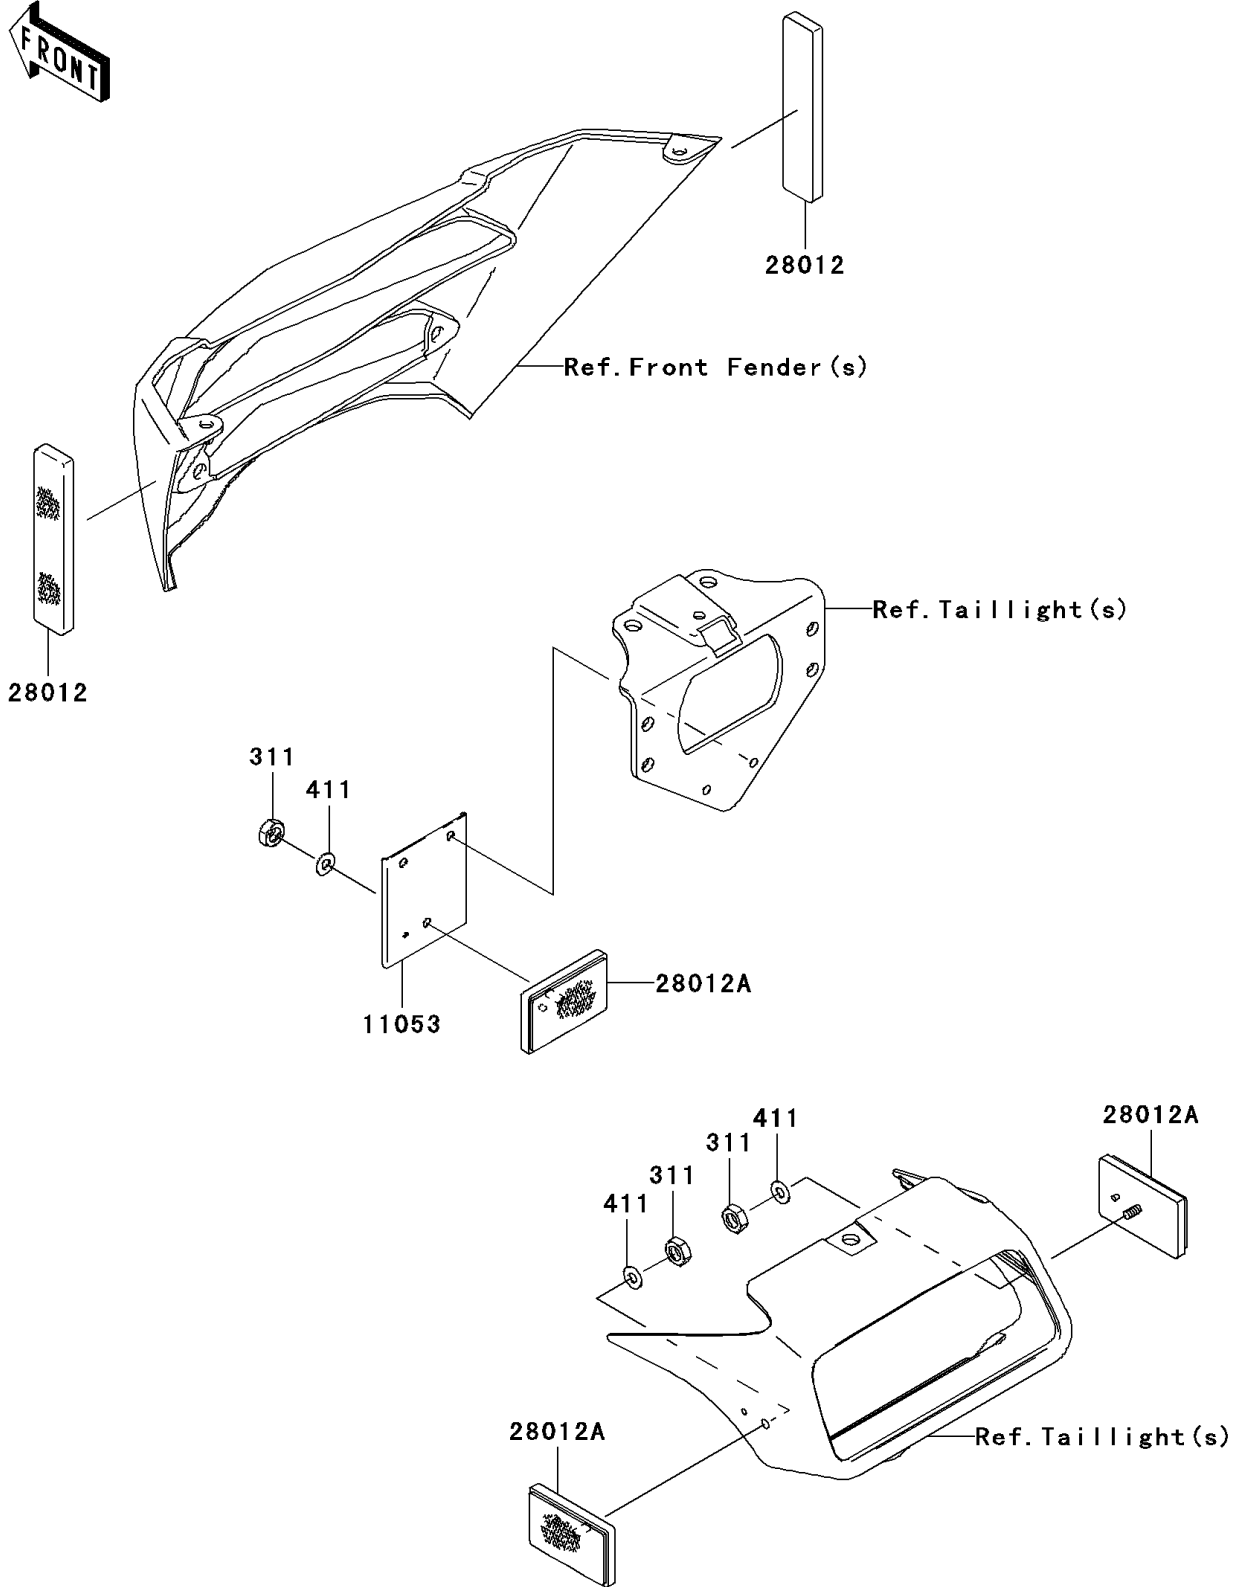

2005 KFX700 PARTS DIAGRAM

Reflectors(CN)

F2790

2005 KFX700 PARTS LIST

Reflectors(CN)

ITEM NAME	PART NUMBER	QUANTITY
NUT-HEX (Ref # 311)	311H0500	3
WASHER-PLAIN,5MM (Ref # 411)	411B0500	3
BRACKET,REFLECTOR,RR (Ref # 11053)	11053-0358	1
REFLECTOR-REFLEX,FR (Ref # 28012)	28012-1086	2
REFLECTOR-REFLEX (Ref # 28012A)	28012-1088	3