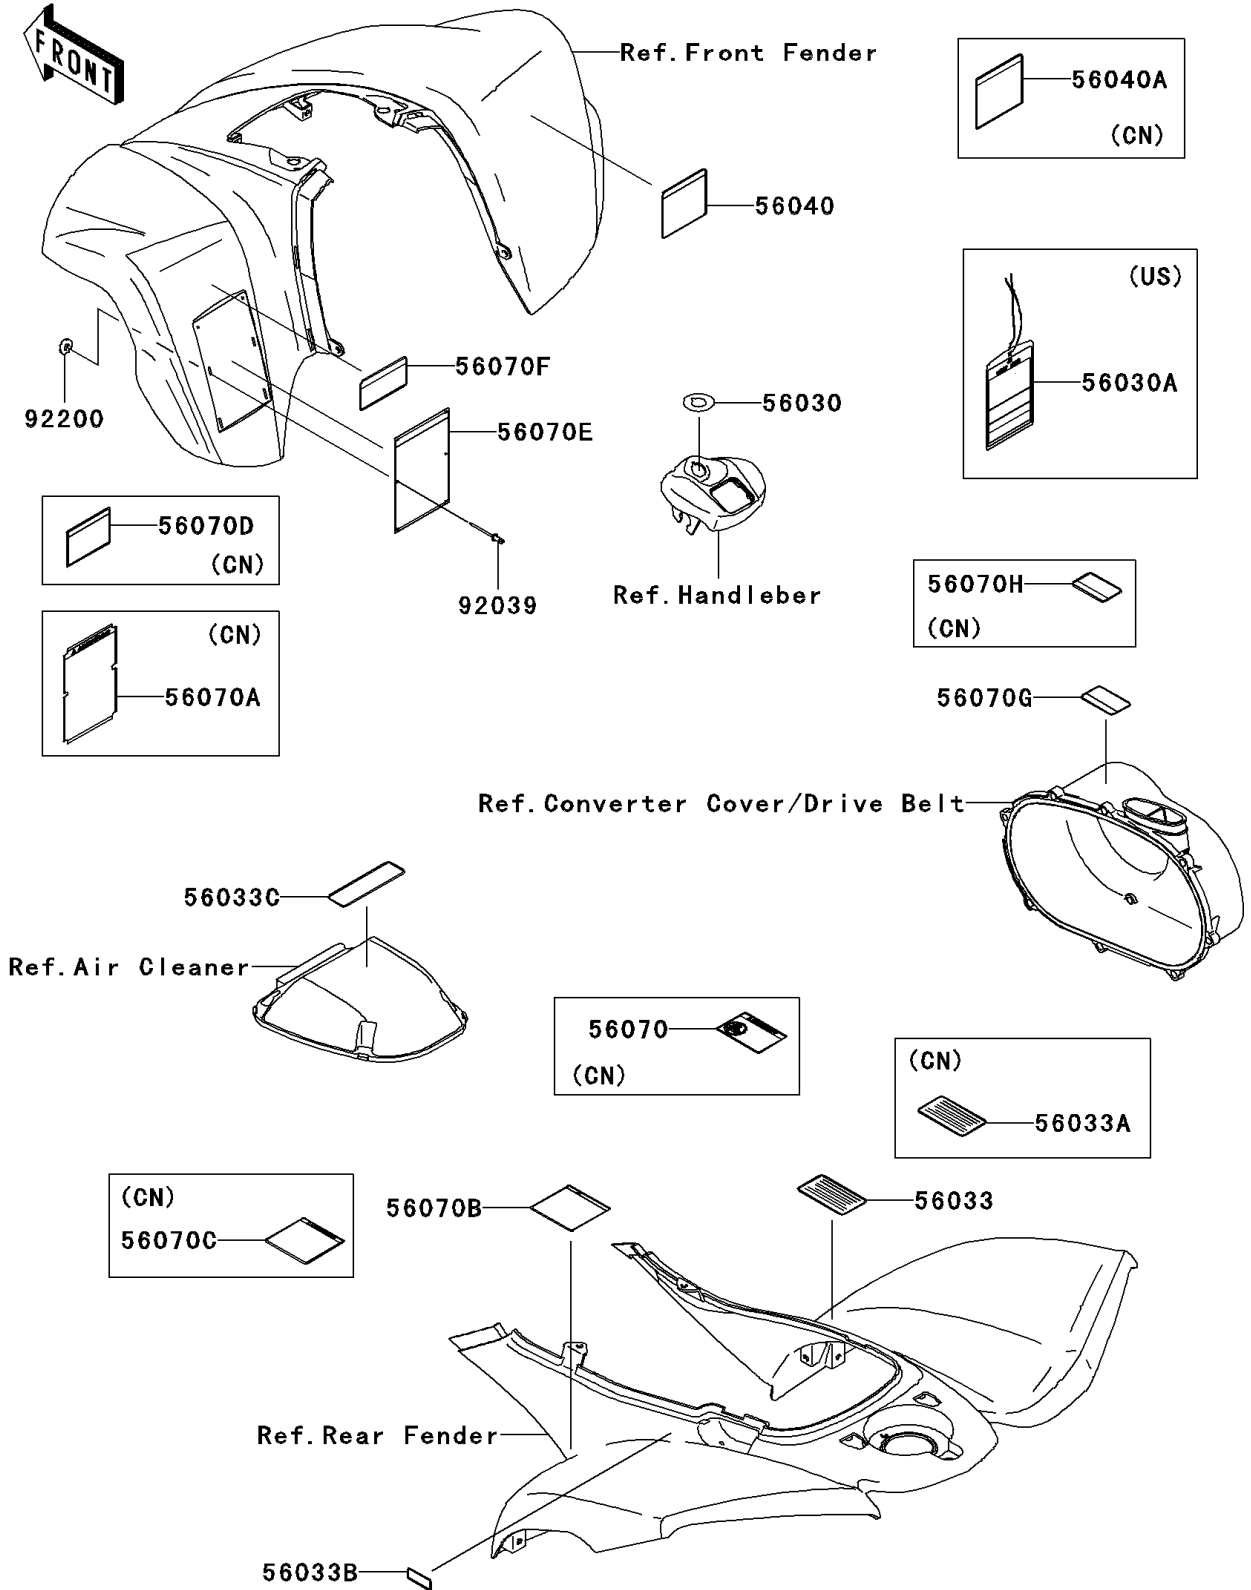

2005 KFX700 PARTS DIAGRAM

Labels(KSV700-A2)

F2860A

2005 KFX700 PARTS LIST

Labels(KSV700-A2)

ITEM NAME	PART NUMBER	QUANTITY
LABEL,IGNITION SWITCH (Ref # 56030)	56030-0018	1
LABEL-MANUAL,DRIVE BELT INFO (Ref # 56033)	56033-0001	1
LABEL-MANUAL,SEAT LATCH (Ref # 56033B)	56033-0023	1
LABEL-MANUAL,MANUAL (Ref # 56033C)	56033-1263	1
LABEL-WARNING,UNDER 16 (Ref # 56040)	56040-1276	1
LABEL-WARNING,TIRE&MAX LOAD (Ref # 56070B)	56070-0022	1
LABEL-WARNING,SERIOUS INJURY (Ref # 56070E)	56070-1151	1
LABEL-WARNING,SHIFT LEVER (Ref # 56070F)	56070-1170	1
LABEL-WARNING,CVT COVER (Ref # 56070G)	56070-1269	1
RIVET,3.2X8 (Ref # 92039)	92039-3763	6
WASHER,3.5X8X1 (Ref # 92200)	92200-1251	6
LABEL,HANGTAG (Ref # 56030A)	56030-0061	1
LABEL-MANUAL,BELT CONVERTER (Ref # 56033A)	56033-0002	1
LABEL-WARNING,AGE (Ref # 56040A)	56040-1325	1
LABEL-WARNING,NO PASSENGER (Ref # 56070)	56070-0018	1
LABEL-WARNING,GENERAL (Ref # 56070A)	56070-0019	1
LABEL-WARNING,TIRE&MAX LOAD (Ref # 56070C)	56070-0023	1
LABEL-WARNING,SHIFT LEVER(FREN (Ref # 56070D)	56070-0037	1
LABEL-WARNING,CVT COVER(FRENCH (Ref # 56070H)	56070-1271	1