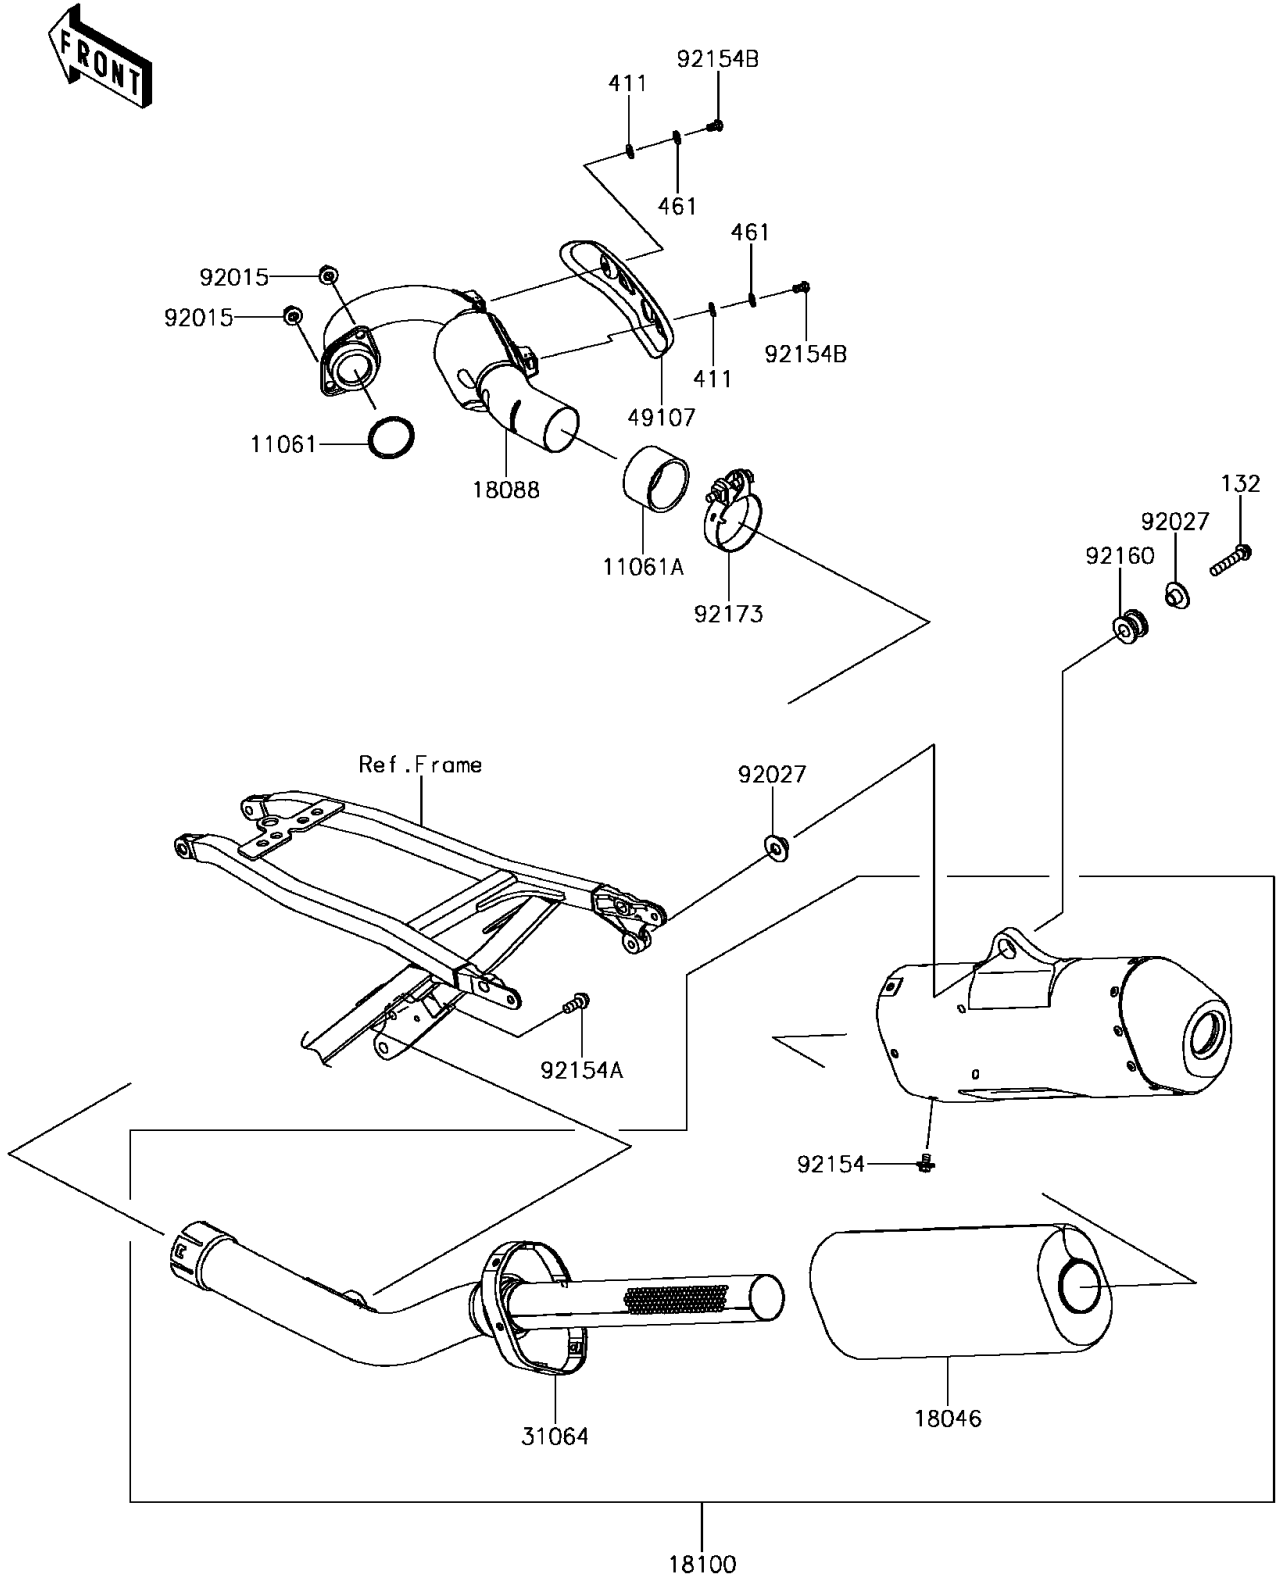

2017 KX™ 250F PARTS DIAGRAM

Muffler(s)

E1140

2017 KX™ 250F PARTS LIST

Muffler(s)

ITEM NAME	PART NUMBER	QUANTITY
GASKET,EX PIPE (Ref # 11061)	11061-0027	1
GASKET,CONNECTING (Ref # 11061A)	11061-0434	1
BOLT-FLANGED-SMALL,8X40 (Ref # 132)	132BA0840	1
WOOL (Ref # 18046)	18046-0598	1
PIPE-EXHAUST (Ref # 18088)	18088-1332	1
BODY-ASSY-MUFFLER (Ref # 18100)	18100-0587	1
PIPE-COMP (Ref # 31064)	31064-0604	1
WASHER-PLAIN,6MM (Ref # 411)	411S0600	2
WASHER-SPRING,6MM (Ref # 461)	461S0600	2
COVER-EXHAUST PIPE (Ref # 49107)	49107-0799	1
NUT,8MM (Ref # 92015)	92015-1402	2
COLLAR,FLANGED,8.8X10.6 (Ref # 92027)	92027-1653	2
BOLT,FLANGED,6X10 (Ref # 92154)	92154-0396	6
BOLT,FLANGED,8X18 (Ref # 92154A)	92154-0519	1
BOLT,TORX,6X10 (Ref # 92154B)	92154-1938	2
DAMPER,MUFFLER MOUNT (Ref # 92160)	92160-1116	1
CLAMP,57MM (Ref # 92173)	92173-0885	1