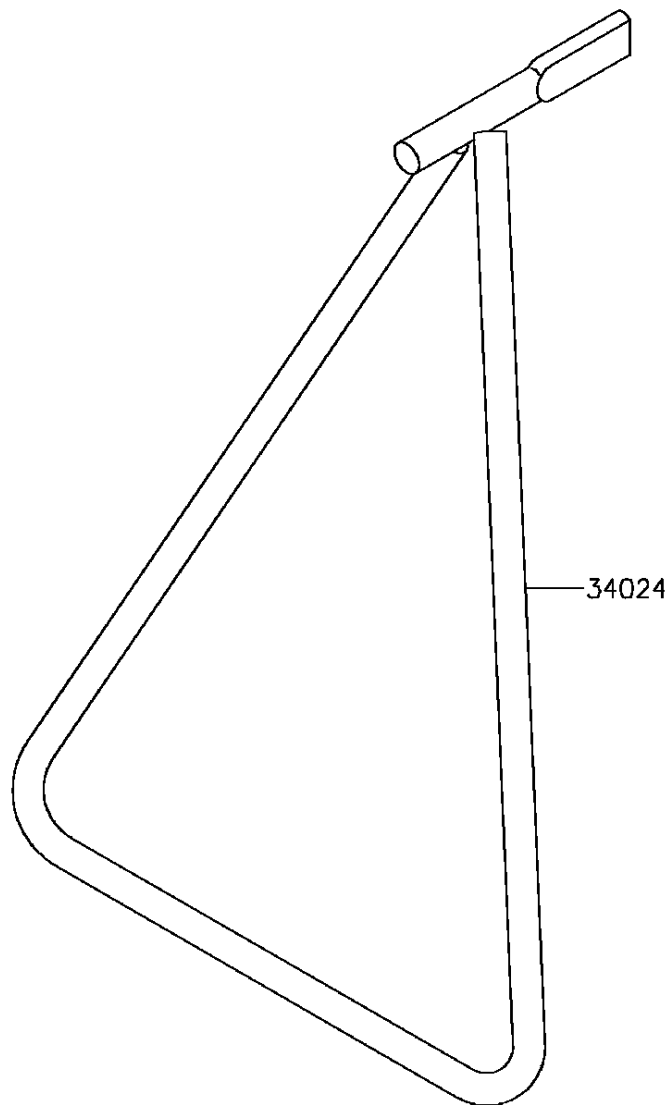

2017 KX™ 250F PARTS DIAGRAM

Stand(s)

F2190

2017 KX™ 250F PARTS LIST

Stand(s)

ITEM NAME	PART NUMBER	QUANTITY
STAND-SIDE (Ref # 34024)	34024-0074	1