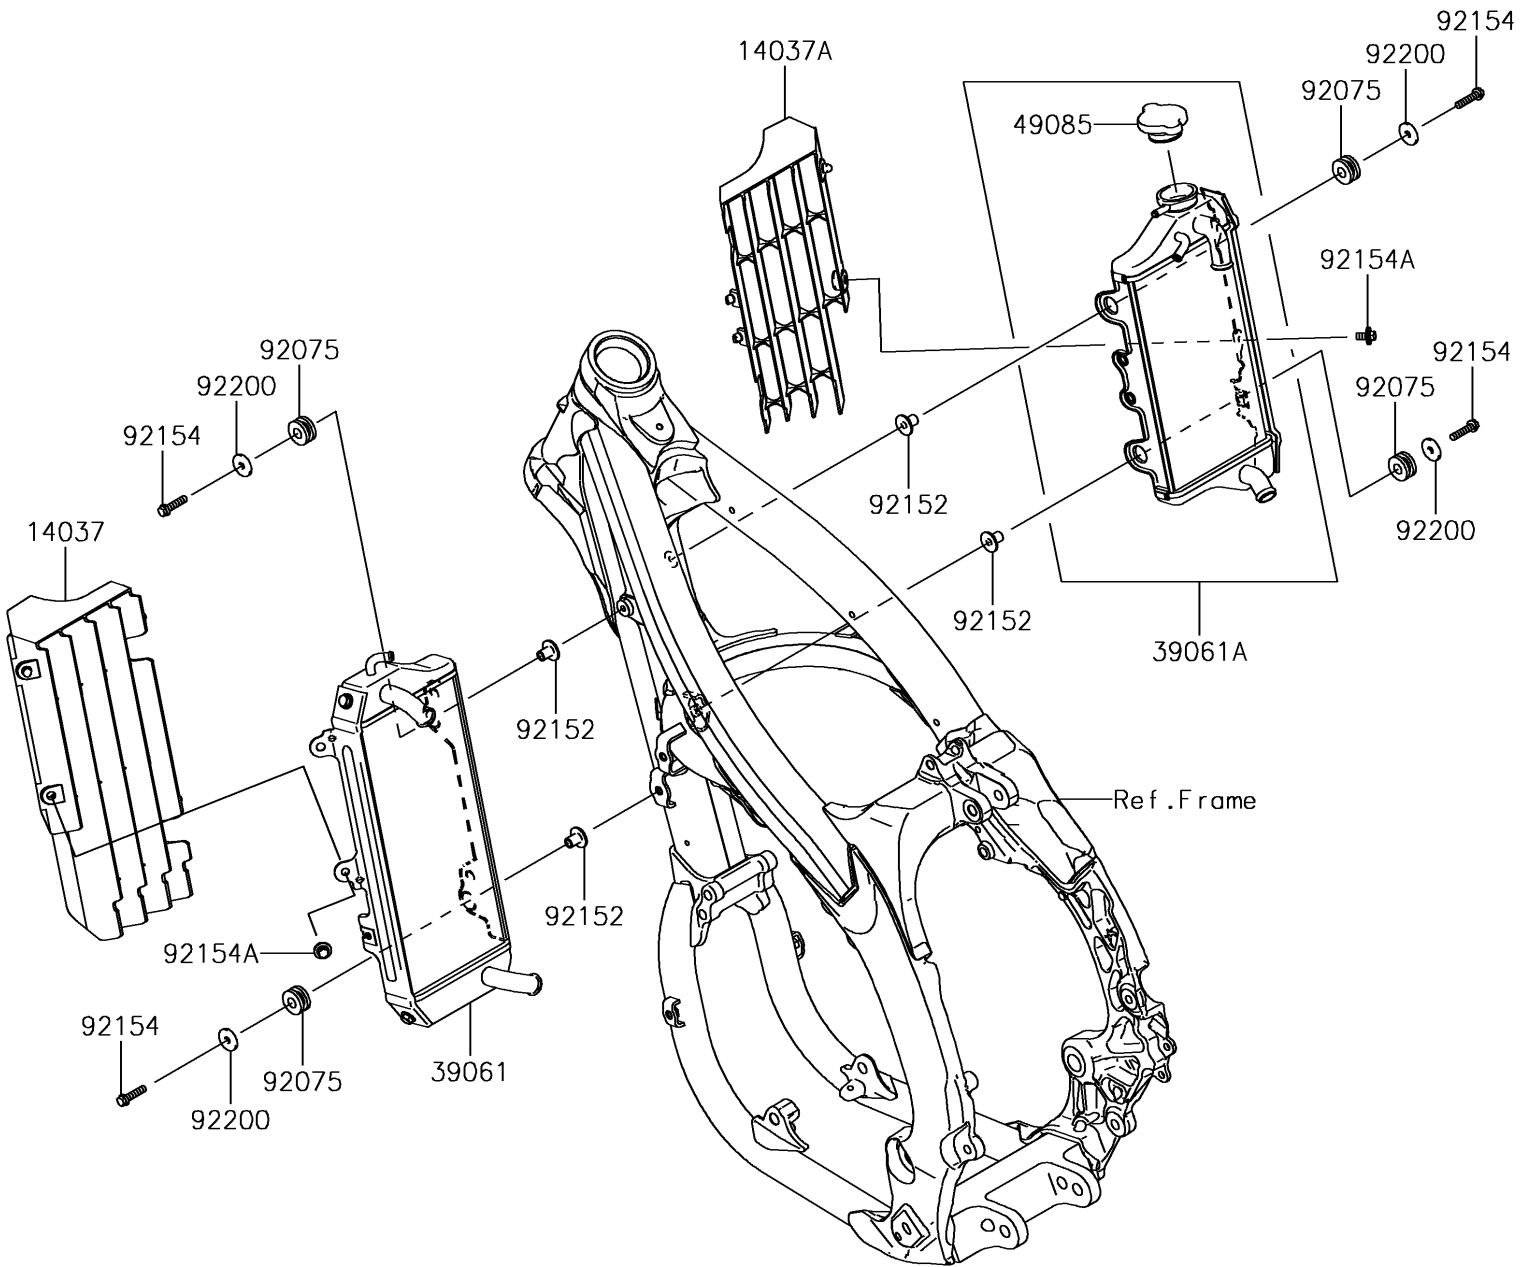

# 2019 KLX450R PARTS DIAGRAM

Radiator

E3032

## 2019 KLX450R PARTS LIST

### Radiator

| ITEM NAME                        | PART NUMBER   | QUANTITY |
|----------------------------------|---------------|----------|
| SCREEN,LH,EBONY (Ref # 14037)    | 14037-0092-6C | 1        |
| SCREEN,RH,EBONY (Ref # 14037A)   | 14037-0093-6C | 1        |
| RADIATOR-ASSY,LH (Ref # 39061)   | 39061-0151    | 1        |
| RADIATOR-ASSY,RH (Ref # 39061A)  | 39061-0152    | 1        |
| CAP-ASSY-PRESSURE (Ref # 49085)  | 49085-1078    | 1        |
| DAMPER (Ref # 92075)             | 92075-209     | 4        |
| COLLAR (Ref # 92152)             | 92152-0666    | 4        |
| BOLT,FLANGED,6X25 (Ref # 92154)  | 92154-1928    | 4        |
| BOLT,FLANGED,6X12 (Ref # 92154A) | 92154-1931    | 2        |
| WASHER,6.5X22X2.3 (Ref # 92200)  | 92200-0271    | 4        |