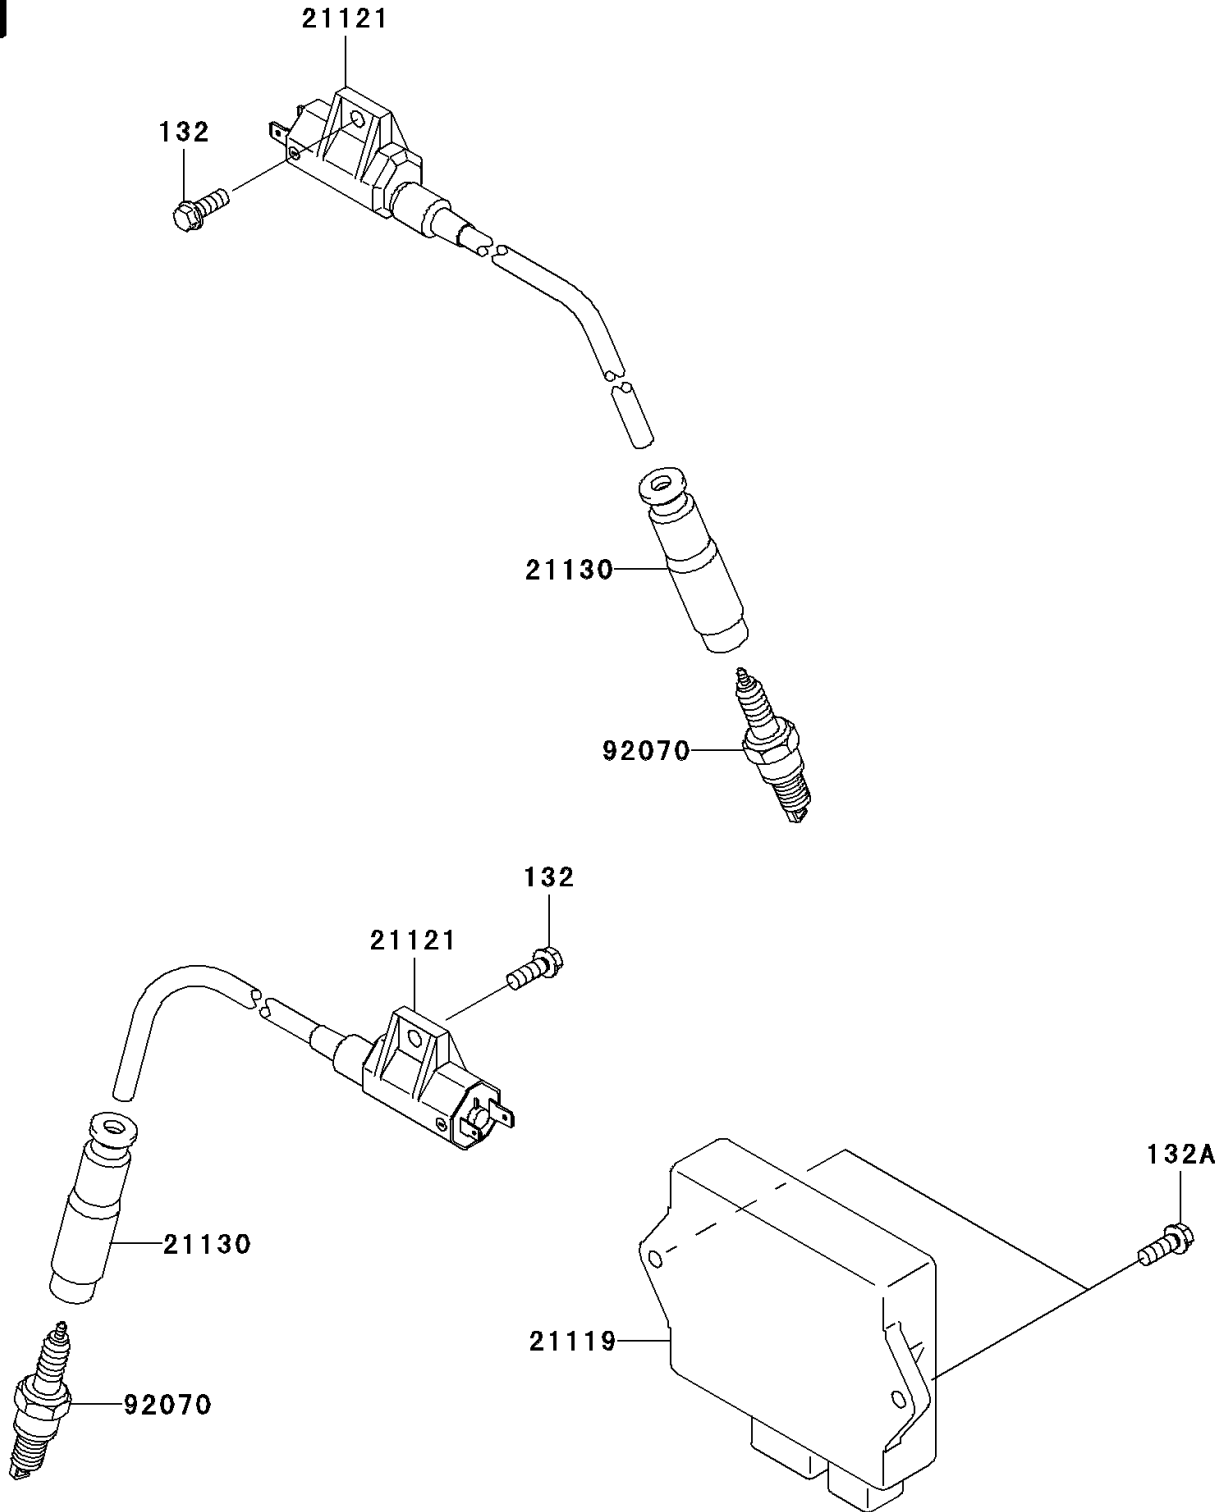

2006 KFX700 PARTS DIAGRAM

Ignition System

E1830

2006 KFX700 PARTS LIST

Ignition System

ITEM NAME	PART NUMBER	QUANTITY
BOLT-FLANGED-SMALL,6X16 (Ref # 132)	132H0616	2
BOLT-FLANGED-SMALL,6X16 (Ref # 132A)	132J0616	2
IGNITER (Ref # 21119)	21119-0032	1
COIL-IGNITION (Ref # 21121)	21121-1316	2
CAP-SPARK PLUG (Ref # 21130)	21130-1071	2
PLUG-SPARK,CR7E(NGK) (Ref # 92070)	92070-1209	2