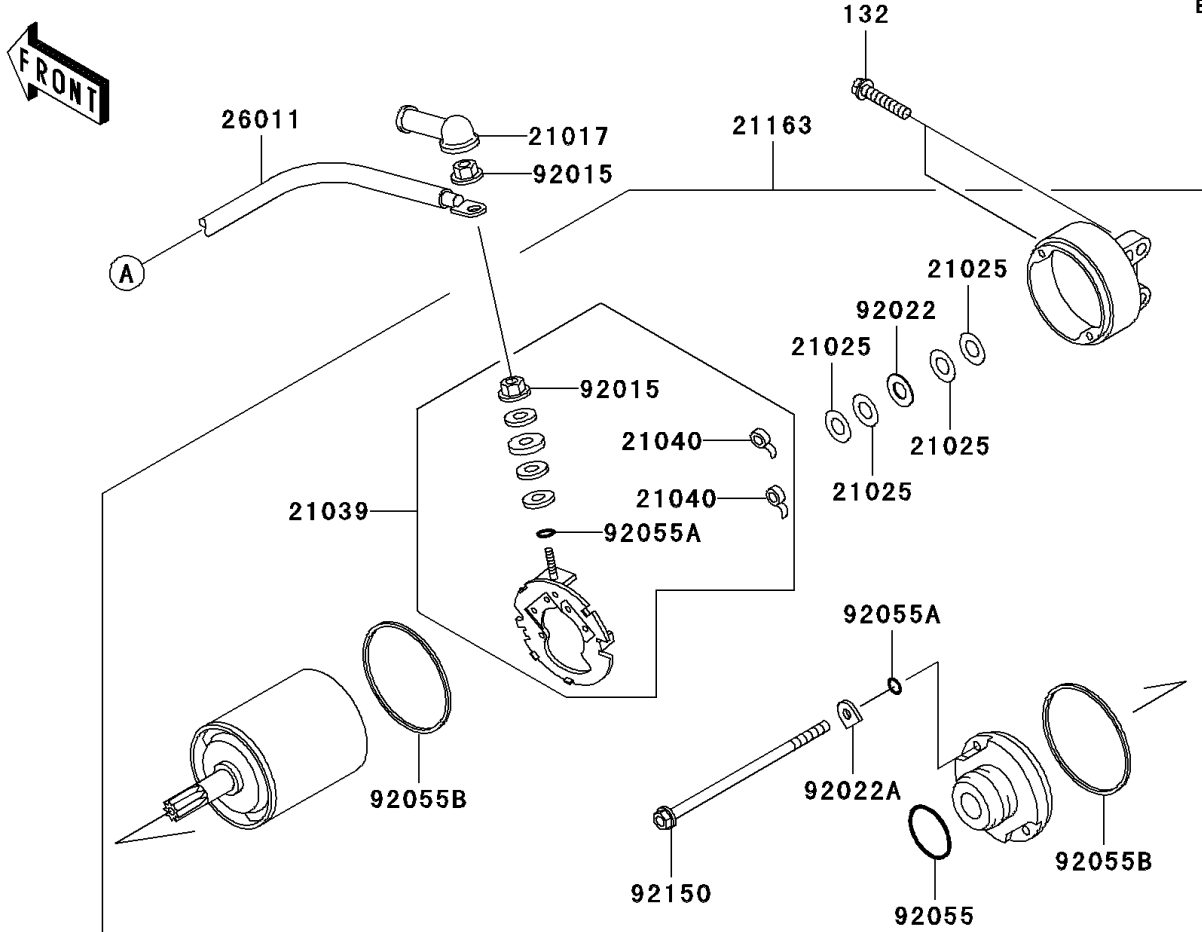

2006 KFX700 PARTS DIAGRAM

Starter Motor

E1840

2006 KFX700 PARTS LIST

Starter Motor

ITEM NAME	PART NUMBER	QUANTITY
BOLT-SOCKET,8X16 (Ref # 120)	120P0816	6
BOLT-SOCKET,5X10 (Ref # 120A)	120S0510	2
BOLT-FLANGED-SMALL,6X30 (Ref # 132)	132Y0630	2
WASHER-SPRING,5MM,BLACK (Ref # 461)	461K0500	2
HOLDER (Ref # 13091)	13091-1992	1
CLUTCH-ONEWAY (Ref # 13194)	13194-1094	1
GEAR,STARTER (Ref # 16085)	16085-1238	1
GROMMET,STARTER TERMINAL (Ref # 21017)	21017-017	1
WASHER,9.1X18X0.2 (Ref # 21025)	21025-011	4
BRUSH,CARBON (Ref # 21039)	21039-1063	1
SPRING-BRUSH (Ref # 21040)	21040-1057	2
STARTER-ELECTRIC (Ref # 21163)	21163-1320	1
WIRE-LEAD (Ref # 26011)	26011-1845	1
SWITCH,MAGNETIC (Ref # 27010)	27010-1376	1
LIMITER,STARTER (Ref # 39076)	39076-1076	1
NUT,STARTER MOTOR (Ref # 92015)	92015-1476	2
WASHER,9.1X18X0.8 (Ref # 92022)	92022-1132	1
WASHER,LOCK,T=2.0 (Ref # 92022A)	92022-1458	2
RACE,ONE WAY CLUTCH (Ref # 92048)	92048-0002	1
RING-O (Ref # 92055)	92055-1276	1
RING-O,4.5X2.0 (Ref # 92055A)	92055-1370	3
RING-O,STARTER MOTOR (Ref # 92055B)	92055-1381	2
BOLT (Ref # 92150)	92150-1243	2