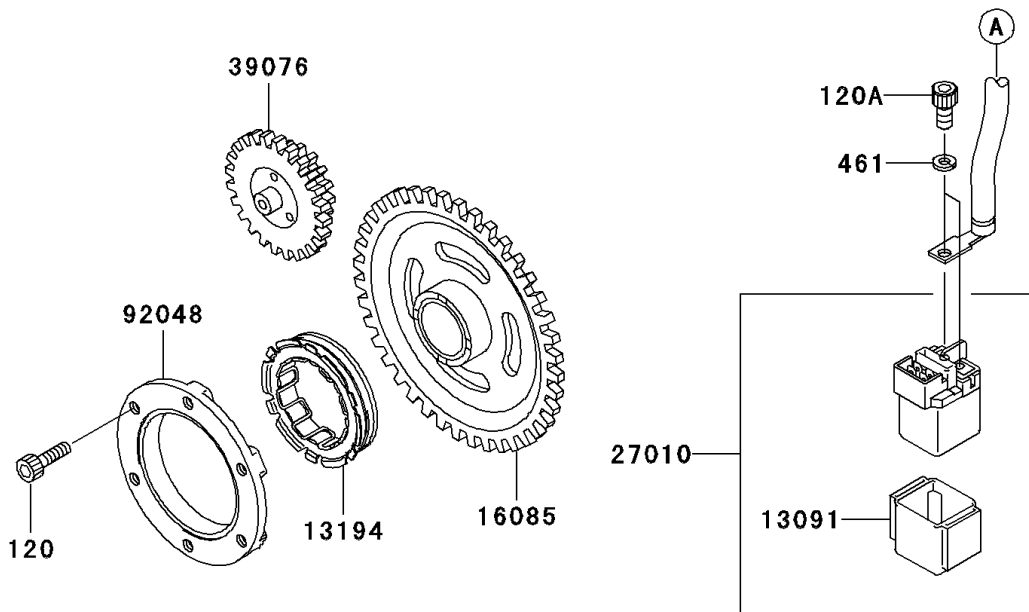

2006 KFX700 PARTS DIAGRAM

Starter Motor

E1840

2006 KFX700 PARTS LIST

Starter Motor

ITEM NAME	PART NUMBER	QUANTITY
BOLT-SOCKET,8X16 (Ref # 120)	120P0816	6
BOLT-SOCKET,5X10 (Ref # 120A)	120S0510	2
BOLT-FLANGED-SMALL,6X30 (Ref # 132)	132Y0630	2
WASHER-SPRING,5MM,BLACK (Ref # 461)	461K0500	2
HOLDER (Ref # 13091)	13091-1992	1
CLUTCH-ONEWAY (Ref # 13194)	13194-1094	1
GEAR,STARTER (Ref # 16085)	16085-1238	1
GROMMET,STARTER TERMINAL (Ref # 21017)	21017-017	1
WASHER,9.1X18X0.2 (Ref # 21025)	21025-011	4
BRUSH,CARBON (Ref # 21039)	21039-1063	1
SPRING-BRUSH (Ref # 21040)	21040-1057	2
STARTER-ELECTRIC (Ref # 21163)	21163-1320	1
WIRE-LEAD (Ref # 26011)	26011-1845	1
SWITCH,MAGNETIC (Ref # 27010)	27010-1376	1
LIMITER,STARTER (Ref # 39076)	39076-1076	1
NUT,STARTER MOTOR (Ref # 92015)	92015-1476	2
WASHER,9.1X18X0.8 (Ref # 92022)	92022-1132	1
WASHER,LOCK,T=2.0 (Ref # 92022A)	92022-1458	2
RACE,ONE WAY CLUTCH (Ref # 92048)	92048-0002	1
RING-O (Ref # 92055)	92055-1276	1
RING-O,4.5X2.0 (Ref # 92055A)	92055-1370	3
RING-O,STARTER MOTOR (Ref # 92055B)	92055-1381	2
BOLT (Ref # 92150)	92150-1243	2