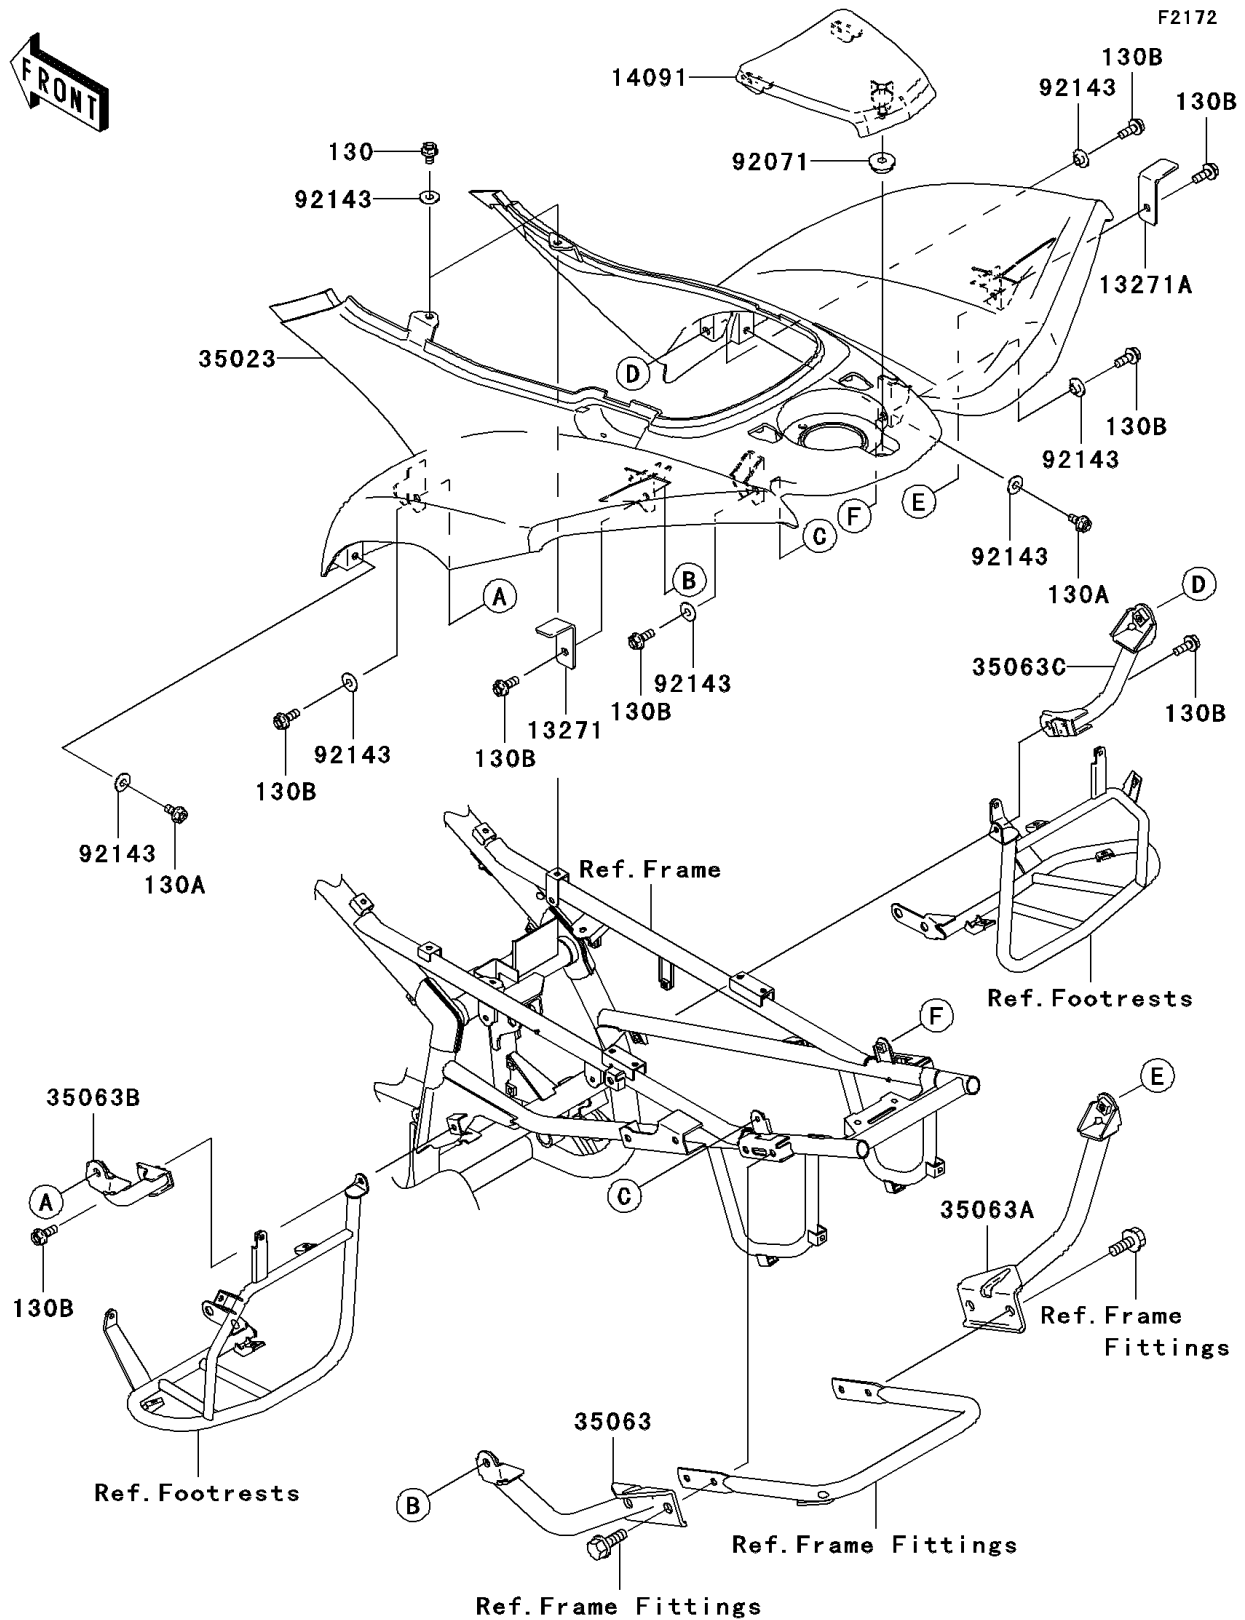

2006 KFX700 PARTS DIAGRAM

Rear Fender(s)

2006 KFX700 PARTS LIST

Rear Fender(s)

ITEM NAME	PART NUMBER	QUANTITY
BOLT-FLANGED,6X10 (Ref # 130)	130J0610	2
BOLT-FLANGED,6X12 (Ref # 130A)	130J0612	2
BOLT-FLANGED,6X16 (Ref # 130B)	130J0616	8
PLATE,RR FENDER,LH (Ref # 13271)	13271-0126	1
PLATE,RR FENDER,RH (Ref # 13271A)	13271-0127	1
COVER,TANK CAP,G.SILVER (Ref # 14091)	14091-0483-824	1
FENDER-REAR,G.SILVER (Ref # 35023)	35023-0065-824	1
STAY,REAR FENDER,LH (Ref # 35063)	35063-0042	1
STAY,REAR FENDER,RH (Ref # 35063A)	35063-0043	1
STAY,REAR FENDER,LH (Ref # 35063B)	35063-0044	1
STAY,REAR FENDER,RH (Ref # 35063C)	35063-0045	1
GROMMET (Ref # 92071)	92071-0008	1
COLLAR (Ref # 92143)	92143-1087	8