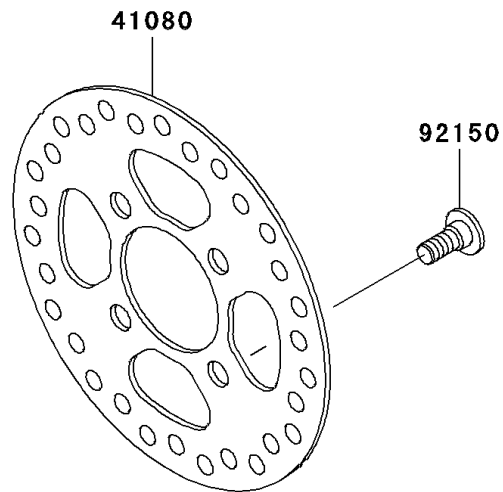

2006 KFX700 PARTS DIAGRAM

Front Brake

F2292

2006 KFX700 PARTS LIST

Front Brake

ITEM NAME	PART NUMBER	QUANTITY
STOPPER (Ref # 32085)	32085-1437	1
STOPPER (Ref # 32085A)	32085-1517	1
DISC,FR (Ref # 41080)	41080-1534	2
HOLDER-COMP-CALIPER,FR,LH (Ref # 43044)	43044-1130	1
HOLDER-COMP-CALIPER,FR,RH (Ref # 43044A)	43044-1131	1
PISTON-CALIPER (Ref # 43048)	43048-1083	4
PACKING,PISTON (Ref # 43049)	43049-1059	4
PACKING,PISTON SEAL (Ref # 43049A)	43049-1090	4
BREATHER-BRAKE (Ref # 43056)	43056-1054	2
CAP-BREATHER (Ref # 43057)	43057-003	2
CALIPER-SUB-ASSY,FR,RH,BLACK (Ref # 43080)	43080-5081-DJ	1
CALIPER-SUB-ASSY,FR,LH,BLACK (Ref # 43080A)	43080-5082-DJ	1
PAD-ASSY-BRAKE (Ref # 43082)	43082-1255	1
PAD-ASSY-BRAKE (Ref # 43082A)	43082-1273	1
CLAMP,PAD (Ref # 43084)	43084-003	2
BOOT,CALIPER (Ref # 49006)	49006-1054	2
BOOT,CALIPER (Ref # 49006A)	49006-1055	2
PIN,PAD (Ref # 92043)	92043-1356	2
SPRING,PAD (Ref # 92145)	92145-1260	1
SPRING,PAD (Ref # 92145A)	92145-1354	1
BOLT,SOCKET,8X30 (Ref # 92150)	92150-1771	8
BOLT,FLANGED,8X19 (Ref # 92151)	92151-1793	4