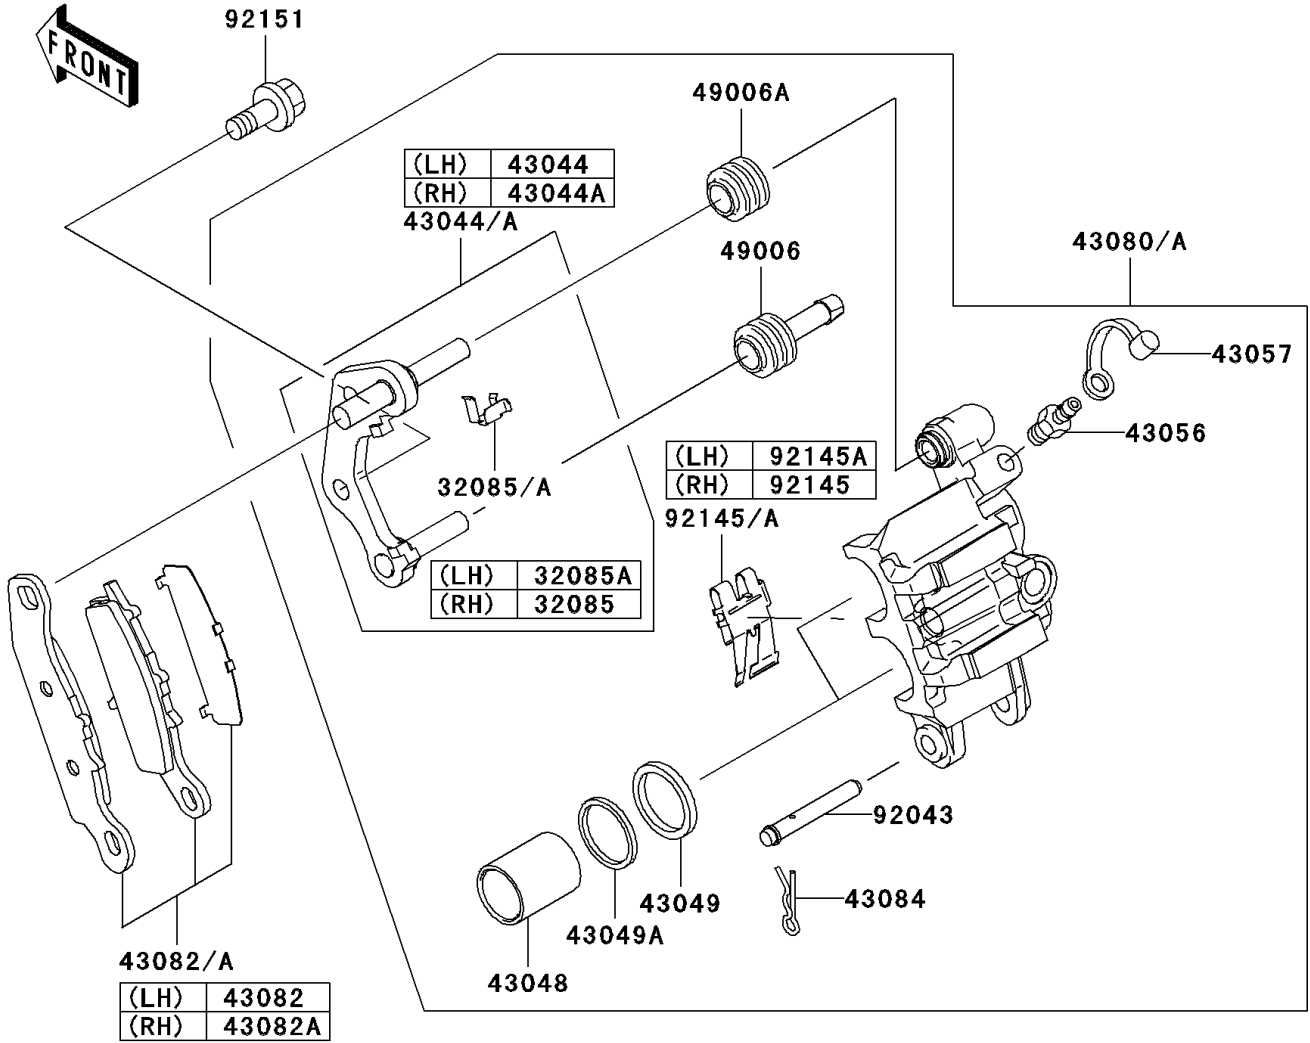

2006 KFX700 PARTS DIAGRAM

Front Brake

F2292

2006 KFX700 PARTS LIST

Front Brake

ITEM NAME	PART NUMBER	QUANTITY
STOPPER (Ref # 32085)	32085-1437	1
STOPPER (Ref # 32085A)	32085-1517	1
DISC,FR (Ref # 41080)	41080-1534	2
HOLDER-COMP-CALIPER,FR,LH (Ref # 43044)	43044-1130	1
HOLDER-COMP-CALIPER,FR,RH (Ref # 43044A)	43044-1131	1
PISTON-CALIPER (Ref # 43048)	43048-1083	4
PACKING,PISTON (Ref # 43049)	43049-1059	4
PACKING,PISTON SEAL (Ref # 43049A)	43049-1090	4
BREATHER-BRAKE (Ref # 43056)	43056-1054	2
CAP-BREATHER (Ref # 43057)	43057-003	2
CALIPER-SUB-ASSY,FR,RH,BLACK (Ref # 43080)	43080-5081-DJ	1
CALIPER-SUB-ASSY,FR,LH,BLACK (Ref # 43080A)	43080-5082-DJ	1
PAD-ASSY-BRAKE (Ref # 43082)	43082-1255	1
PAD-ASSY-BRAKE (Ref # 43082A)	43082-1273	1
CLAMP,PAD (Ref # 43084)	43084-003	2
BOOT,CALIPER (Ref # 49006)	49006-1054	2
BOOT,CALIPER (Ref # 49006A)	49006-1055	2
PIN,PAD (Ref # 92043)	92043-1356	2
SPRING,PAD (Ref # 92145)	92145-1260	1
SPRING,PAD (Ref # 92145A)	92145-1354	1
BOLT,SOCKET,8X30 (Ref # 92150)	92150-1771	8
BOLT,FLANGED,8X19 (Ref # 92151)	92151-1793	4