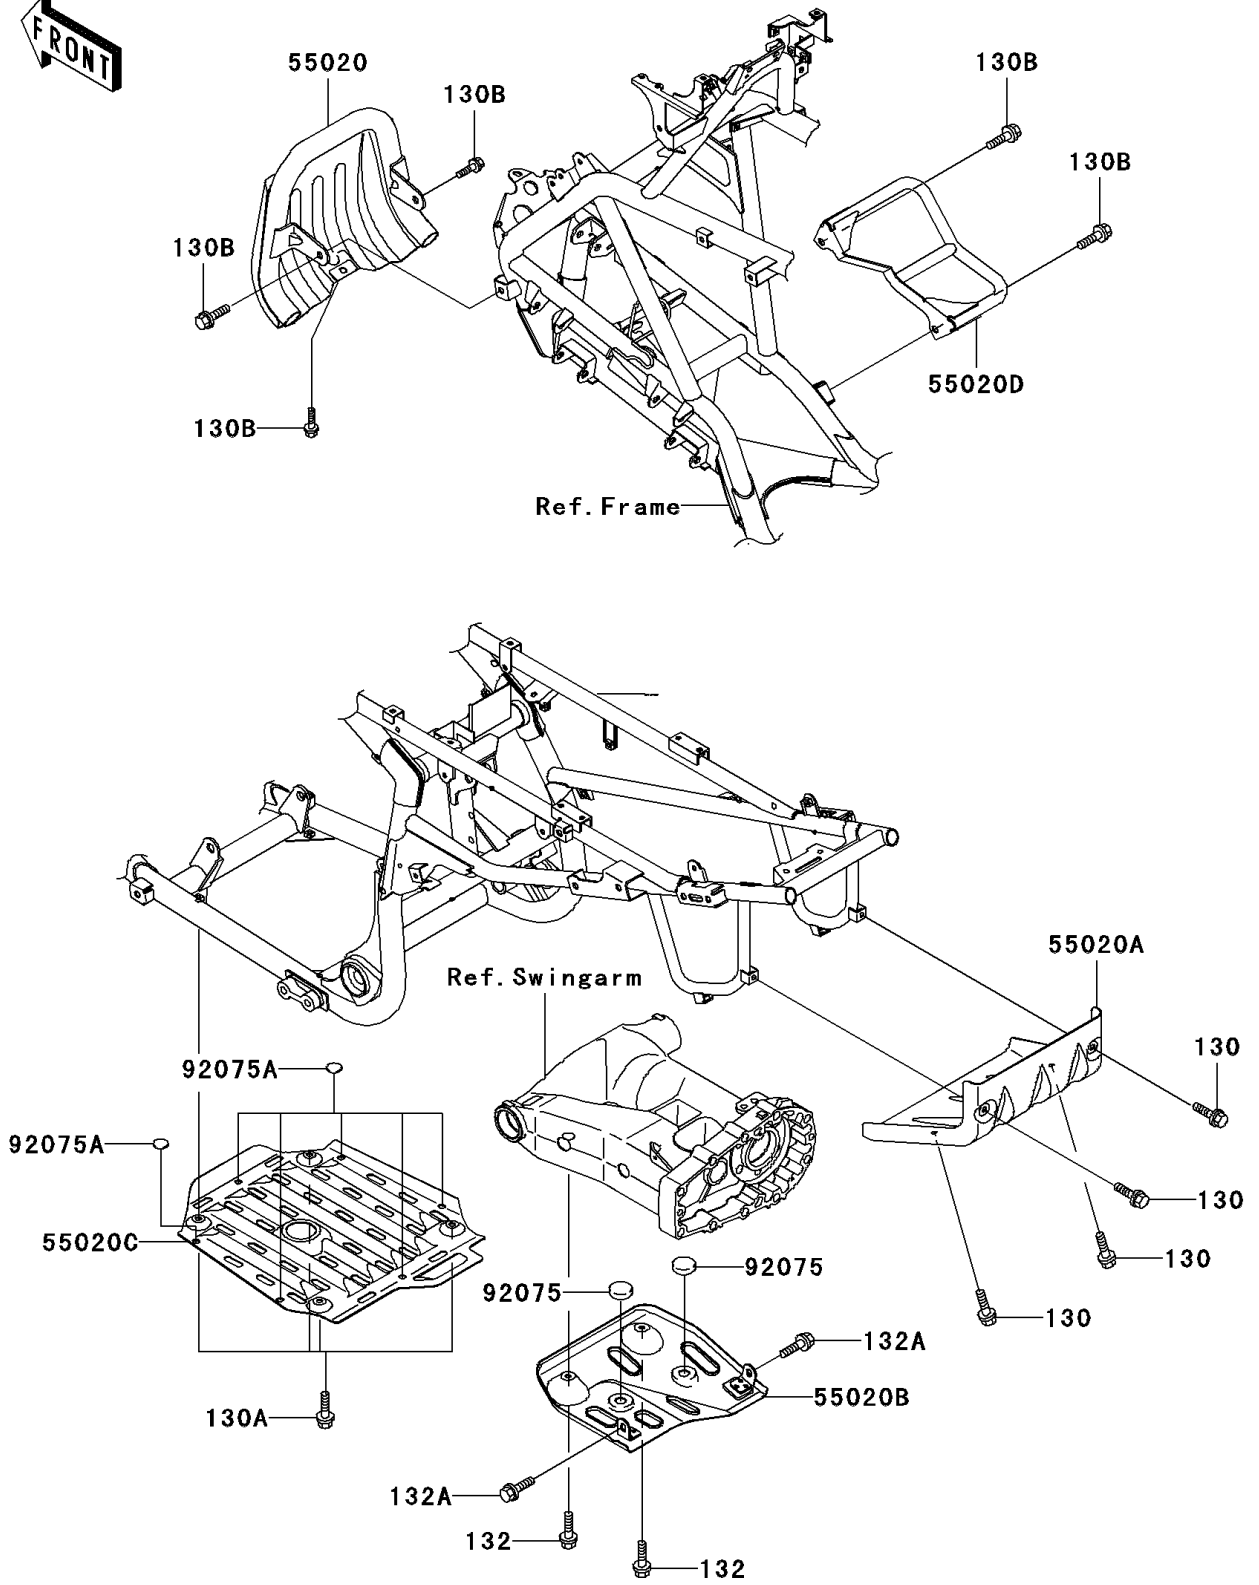

2006 KFX700 PARTS DIAGRAM

Guard(s)

F2680

2006 KFX700 PARTS LIST

Guard(s)

ITEM NAME	PART NUMBER	QUANTITY
BOLT-FLANGED,6X10 (Ref # 130)	130J0610	4
BOLT-FLANGED,6X12 (Ref # 130A)	130J0612	4
BOLT-FLANGED,8X14 (Ref # 130B)	130J0814	5
BOLT-FLANGED-SMALL,6X12 (Ref # 132)	132J0612	2
BOLT-FLANGED-SMALL,8X16 (Ref # 132A)	132J0816	2
GUARD,FR,G.GRAY (Ref # 55020)	55020-0010-HN	1
GUARD,FUEL TANK (Ref # 55020A)	55020-0011	1
GUARD,SWING ARM (Ref # 55020B)	55020-0032	1
GUARD,ENGINE (Ref # 55020C)	55020-1802	1
GUARD,BELT CONVERTER,G.GRAY (Ref # 55020D)	55020-1810-HN	1
DAMPER (Ref # 92075)	92075-157	2
DAMPER,RUBBER (Ref # 92075A)	92075-261	6