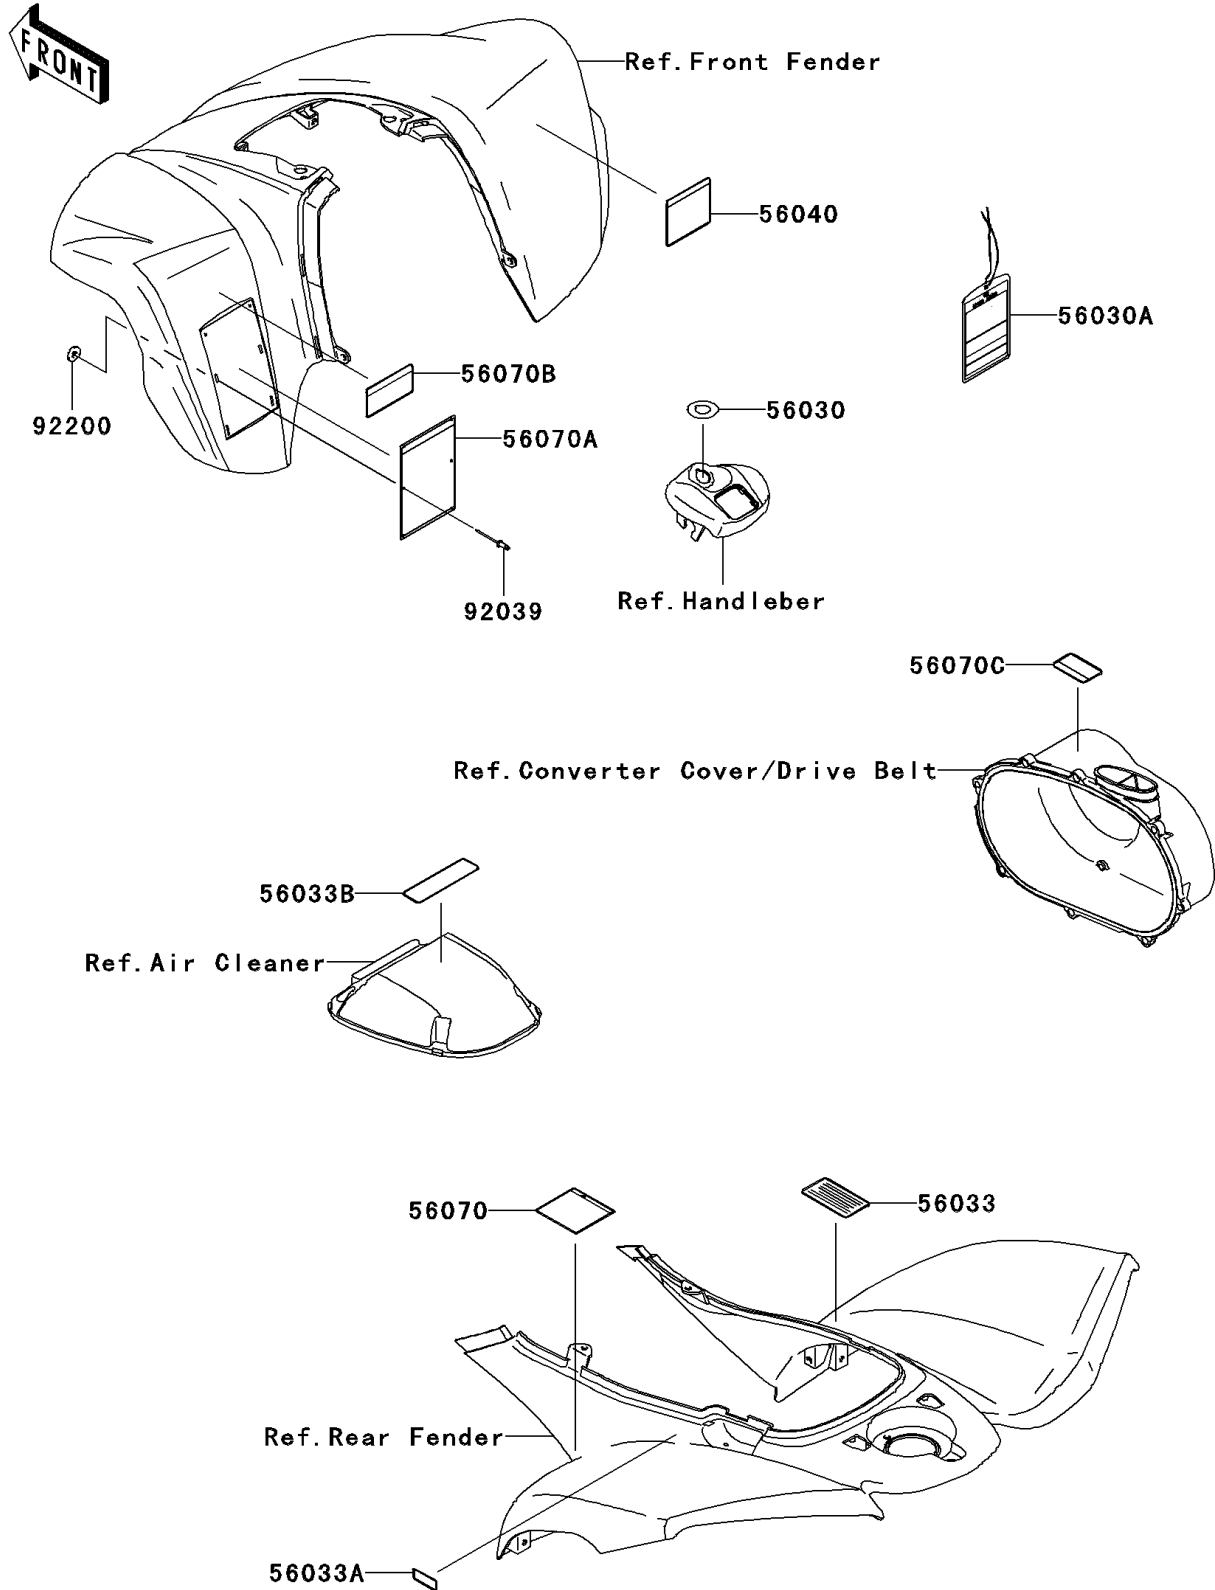

2006 KFX700 PARTS DIAGRAM

Labels

F2860

2006 KFX700 PARTS LIST

Labels

ITEM NAME	PART NUMBER	QUANTITY
LABEL,IGNITION SWITCH (Ref # 56030)	56030-0018	1
LABEL,HANGTAG (Ref # 56030A)	56030-0061	1
LABEL-MANUAL,DRIVE BELT INFO (Ref # 56033)	56033-0001	1
LABEL-MANUAL,SEAT LATCH (Ref # 56033A)	56033-0023	1
LABEL-MANUAL,MANUAL (Ref # 56033B)	56033-1263	1
LABEL-WARNING,UNDER 16 (Ref # 56040)	56040-1276	1
LABEL-WARNING,TIRE&MAX LOAD (Ref # 56070)	56070-0022	1
LABEL-WARNING,SERIOUS INJURY (Ref # 56070A)	56070-1151	1
LABEL-WARNING,SHIFT LEVER (Ref # 56070B)	56070-1170	1
LABEL-WARNING,CVT COVER (Ref # 56070C)	56070-1269	1
RIVET,3.2X8 (Ref # 92039)	92039-3763	6
WASHER,3.5X8X1 (Ref # 92200)	92200-1251	6