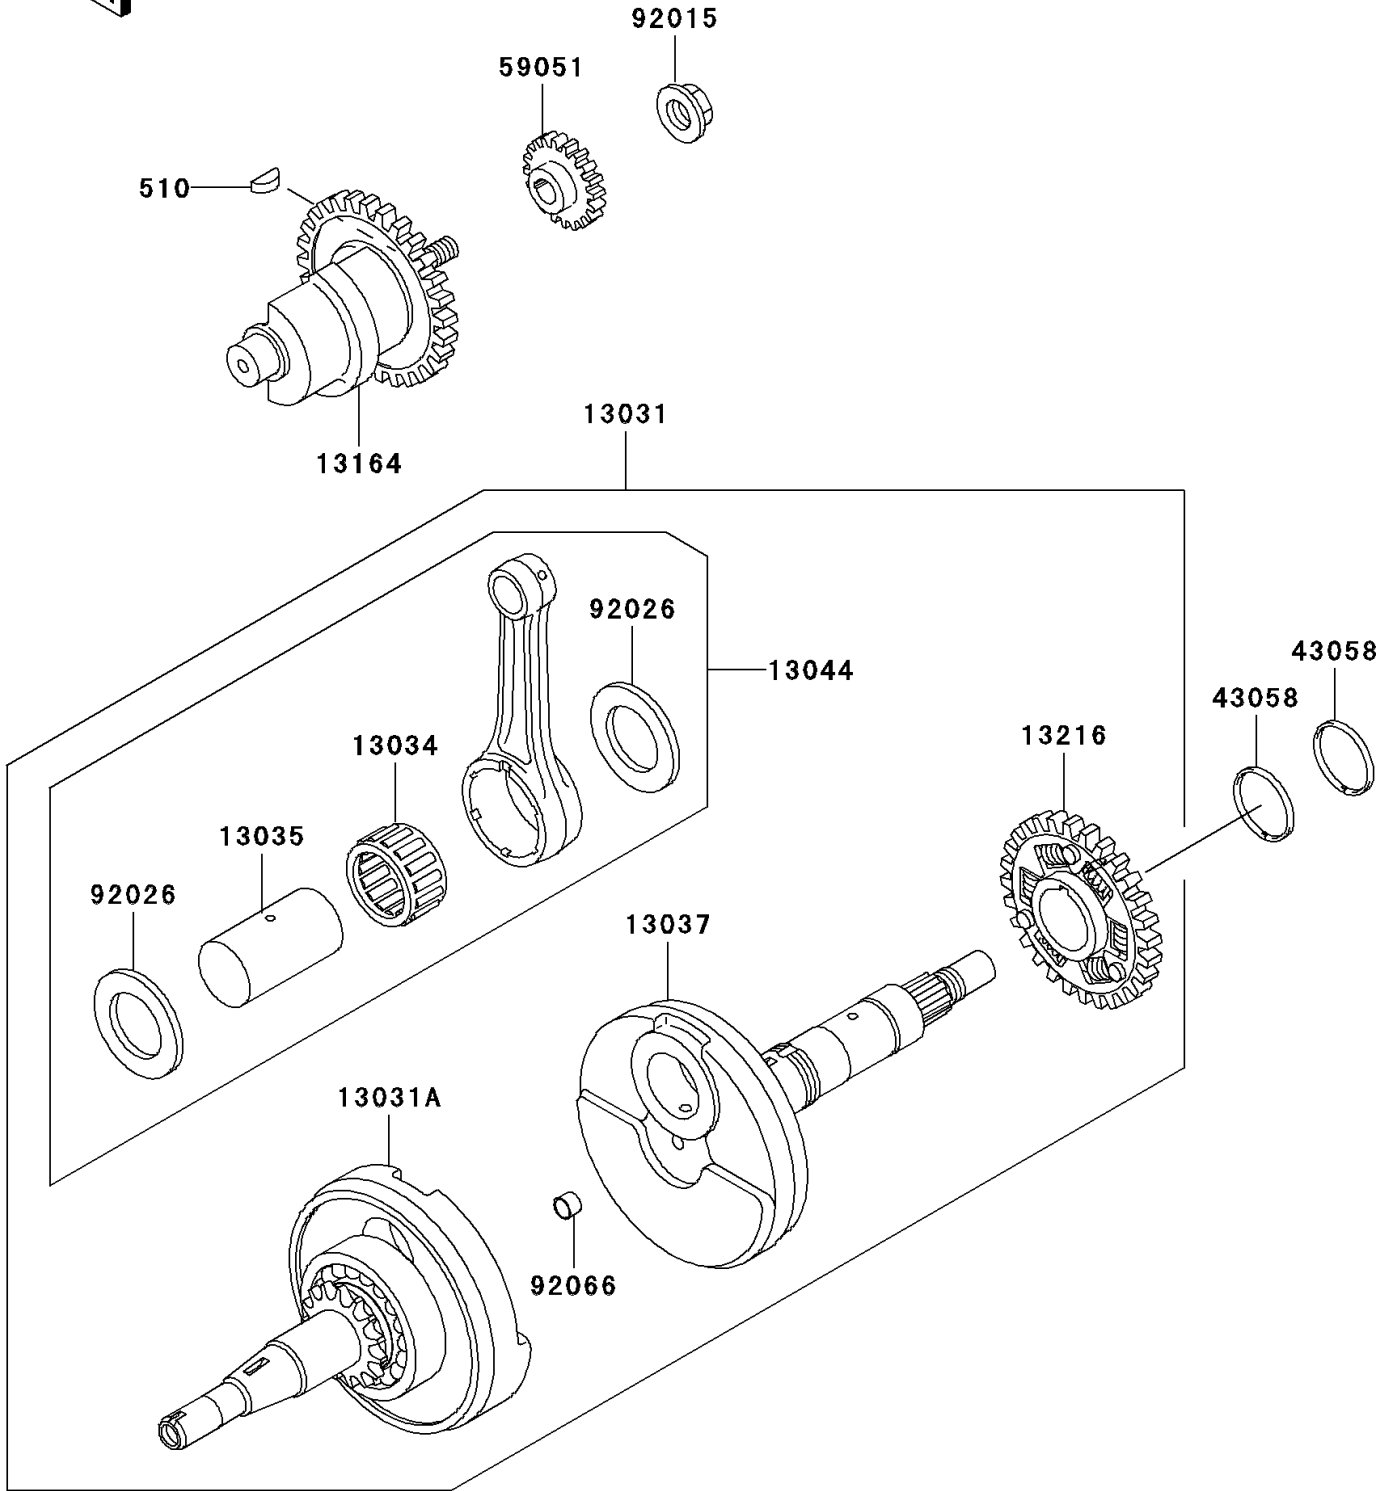

2001 Prairie 300 4X4 PARTS DIAGRAM

Crankshaft

E1321

2001 Prairie 300 4X4 PARTS LIST

Crankshaft

ITEM NAME	PART NUMBER	QUANTITY
KEY-WOODRUFF (Ref # 510)	510A3100	1
CRANKSHAFT-COMP (Ref # 13031)	13031-1440	1
CRANKSHAFT-COMP,LH (Ref # 13031A)	13031-1445	1
BEARING-BIG END,PK32X43X22.4 (Ref # 13034)	13034-1061	1
PIN-CRANK (Ref # 13035)	13035-1067	1
CRANKSHAFT,RH (Ref # 13037)	13037-1582	1
SET-CONNECTING ROD (Ref # 13044)	13044-5066	1
BALANCER-COMP (Ref # 13164)	13164-1010	1
GEAR-COMP,BALANCER (Ref # 13216)	13216-1171	1
RING (Ref # 43058)	43058-1091	2
GEAR-SPUR,OIL PUMP (Ref # 59051)	59051-1378	1
NUT,FLANGED,10MM (Ref # 92015)	92015-1428	1
SPACER,32X51.5X1.2 (Ref # 92026)	92026-1232	2
PLUG,CRANKSHAFT (Ref # 92066)	92066-1159	1