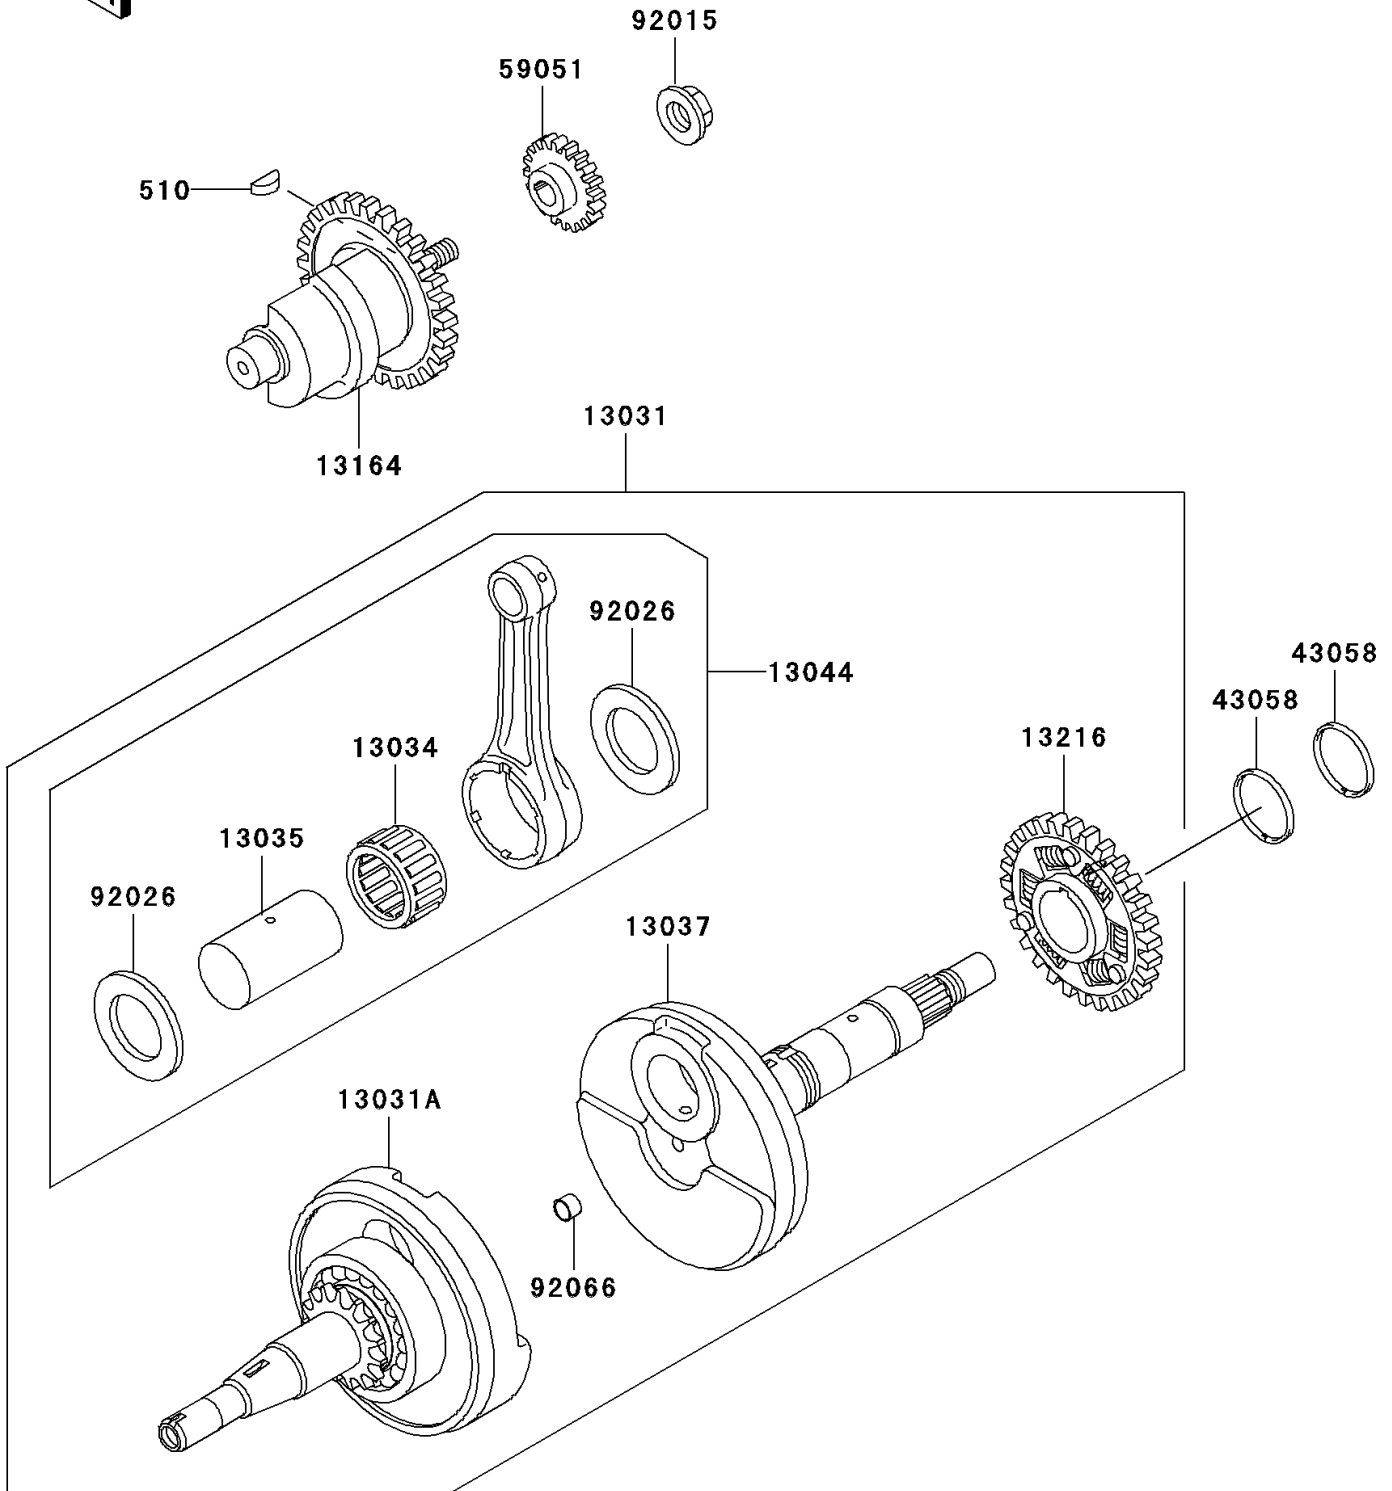

# 2002 Prairie 300 4X4 PARTS DIAGRAM

Crankshaft

E1321

## 2002 Prairie 300 4X4 PARTS LIST

### Crankshaft

ITEM NAME	PART NUMBER	QUANTITY
KEY-WOODRUFF (Ref # 510)	510A3100	1
CRANKSHAFT-COMP (Ref # 13031)	13031-1440	1
CRANKSHAFT-COMP,LH (Ref # 13031A)	13031-1445	1
BEARING-BIG END,PK32X43X22.4 (Ref # 13034)	13034-1061	1
PIN-CRANK (Ref # 13035)	13035-1067	1
CRANKSHAFT,RH (Ref # 13037)	13037-1582	1
SET-CONNECTING ROD (Ref # 13044)	13044-5066	1
BALANCER-COMP (Ref # 13164)	13164-1010	1
GEAR-COMP,BALANCER (Ref # 13216)	13216-1171	1
RING (Ref # 43058)	43058-1091	2
GEAR-SPUR,OIL PUMP (Ref # 59051)	59051-1378	1
NUT,FLANGED,10MM (Ref # 92015)	92015-1428	1
SPACER,32X51.5X1.2 (Ref # 92026)	92026-1232	2
PLUG,CRANKSHAFT (Ref # 92066)	92066-1159	1