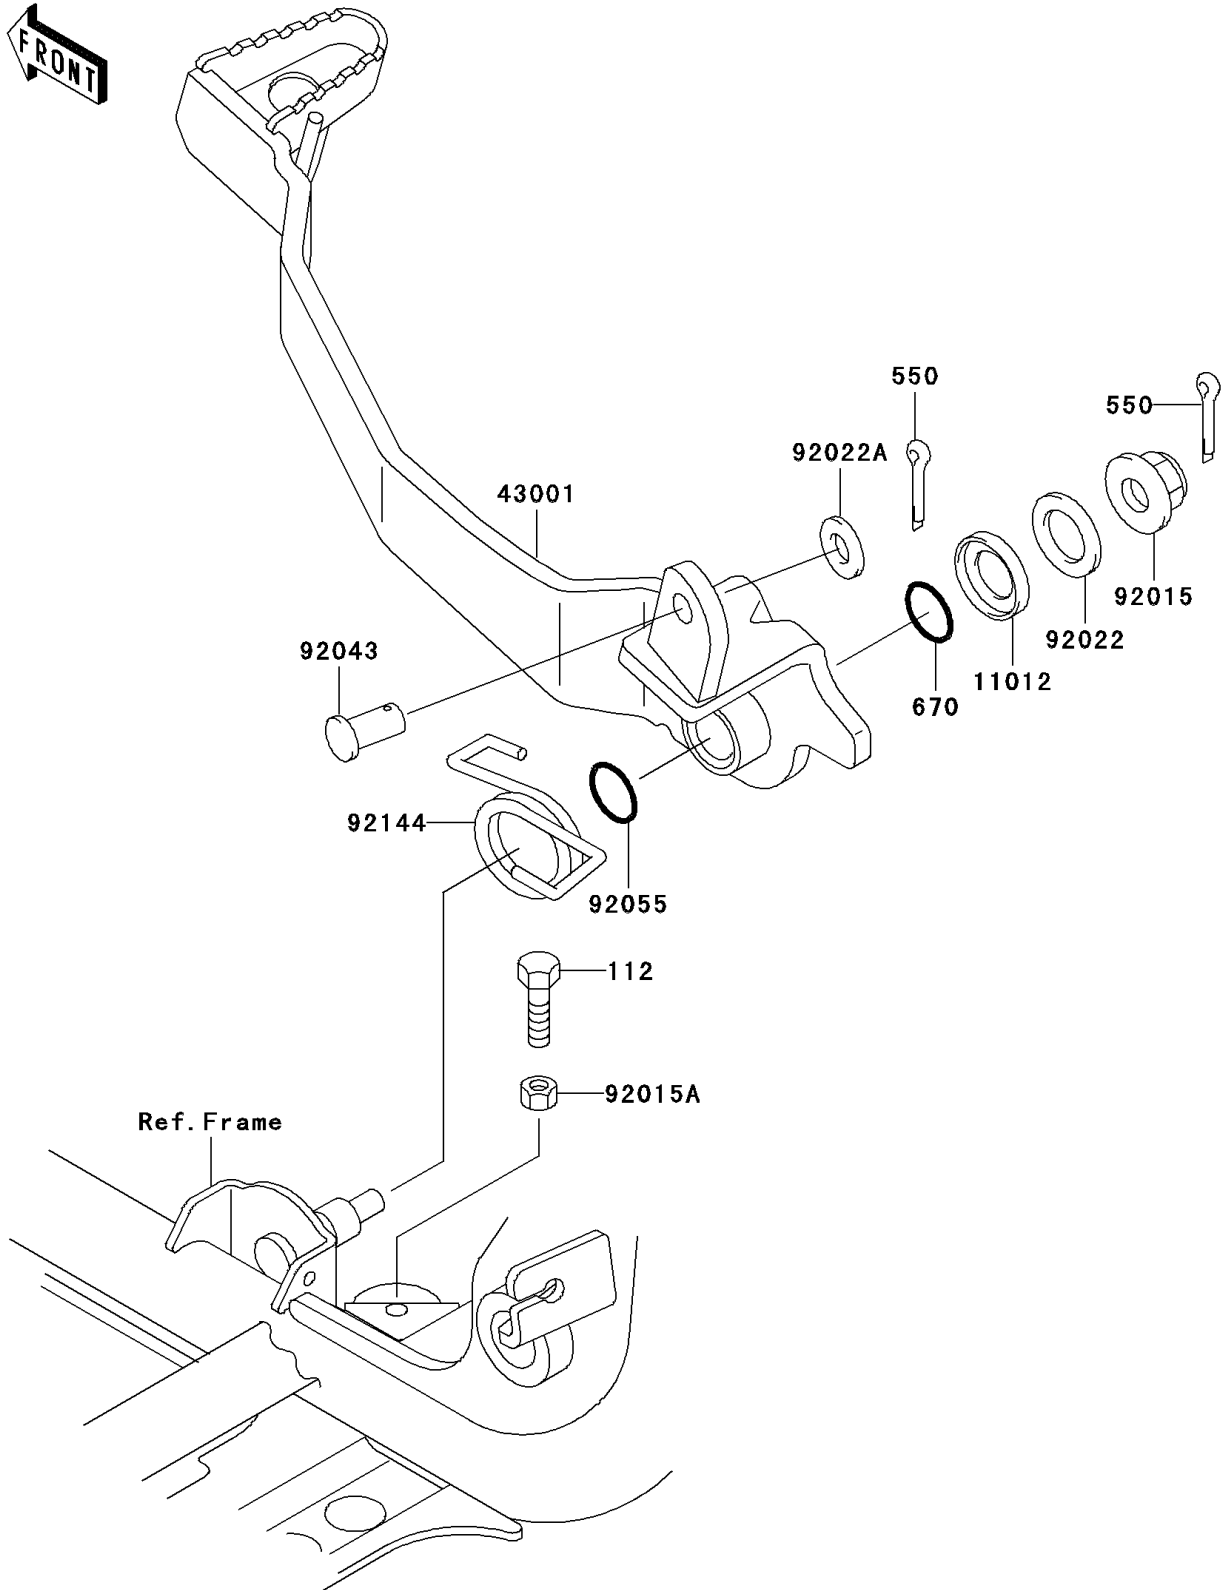

2001 Prairie 300 4X4 PARTS DIAGRAM

Brake Pedal

F2260

2001 Prairie 300 4X4 PARTS LIST

Brake Pedal

ITEM NAME	PART NUMBER	QUANTITY
BOLT-UPSET,6X22 (Ref # 112)	112D0622	1
PIN-COTTER,2.0X15 (Ref # 550)	550D2015	2
O RING,18MM (Ref # 670)	670B2018	1
CAP (Ref # 11012)	11012-1516	1
LEVER-BRAKE,PEDAL (Ref # 43001)	43001-1369	1
NUT,LOCK,FLANGED,8MM (Ref # 92015)	92015-1397	1
NUT,6MM (Ref # 92015A)	92015-1410	1
WASHER,8.5X20X1.6 (Ref # 92022)	92022-1561	1
WASHER,8.5X16X1.2 (Ref # 92022A)	92022-1582	1
PIN,8X16 (Ref # 92043)	92043-1013	1
RING-O,13.5MM (Ref # 92055)	92055-073	1
SPRING,BRAKE PEDAL RETURN (Ref # 92144)	92144-1928	1