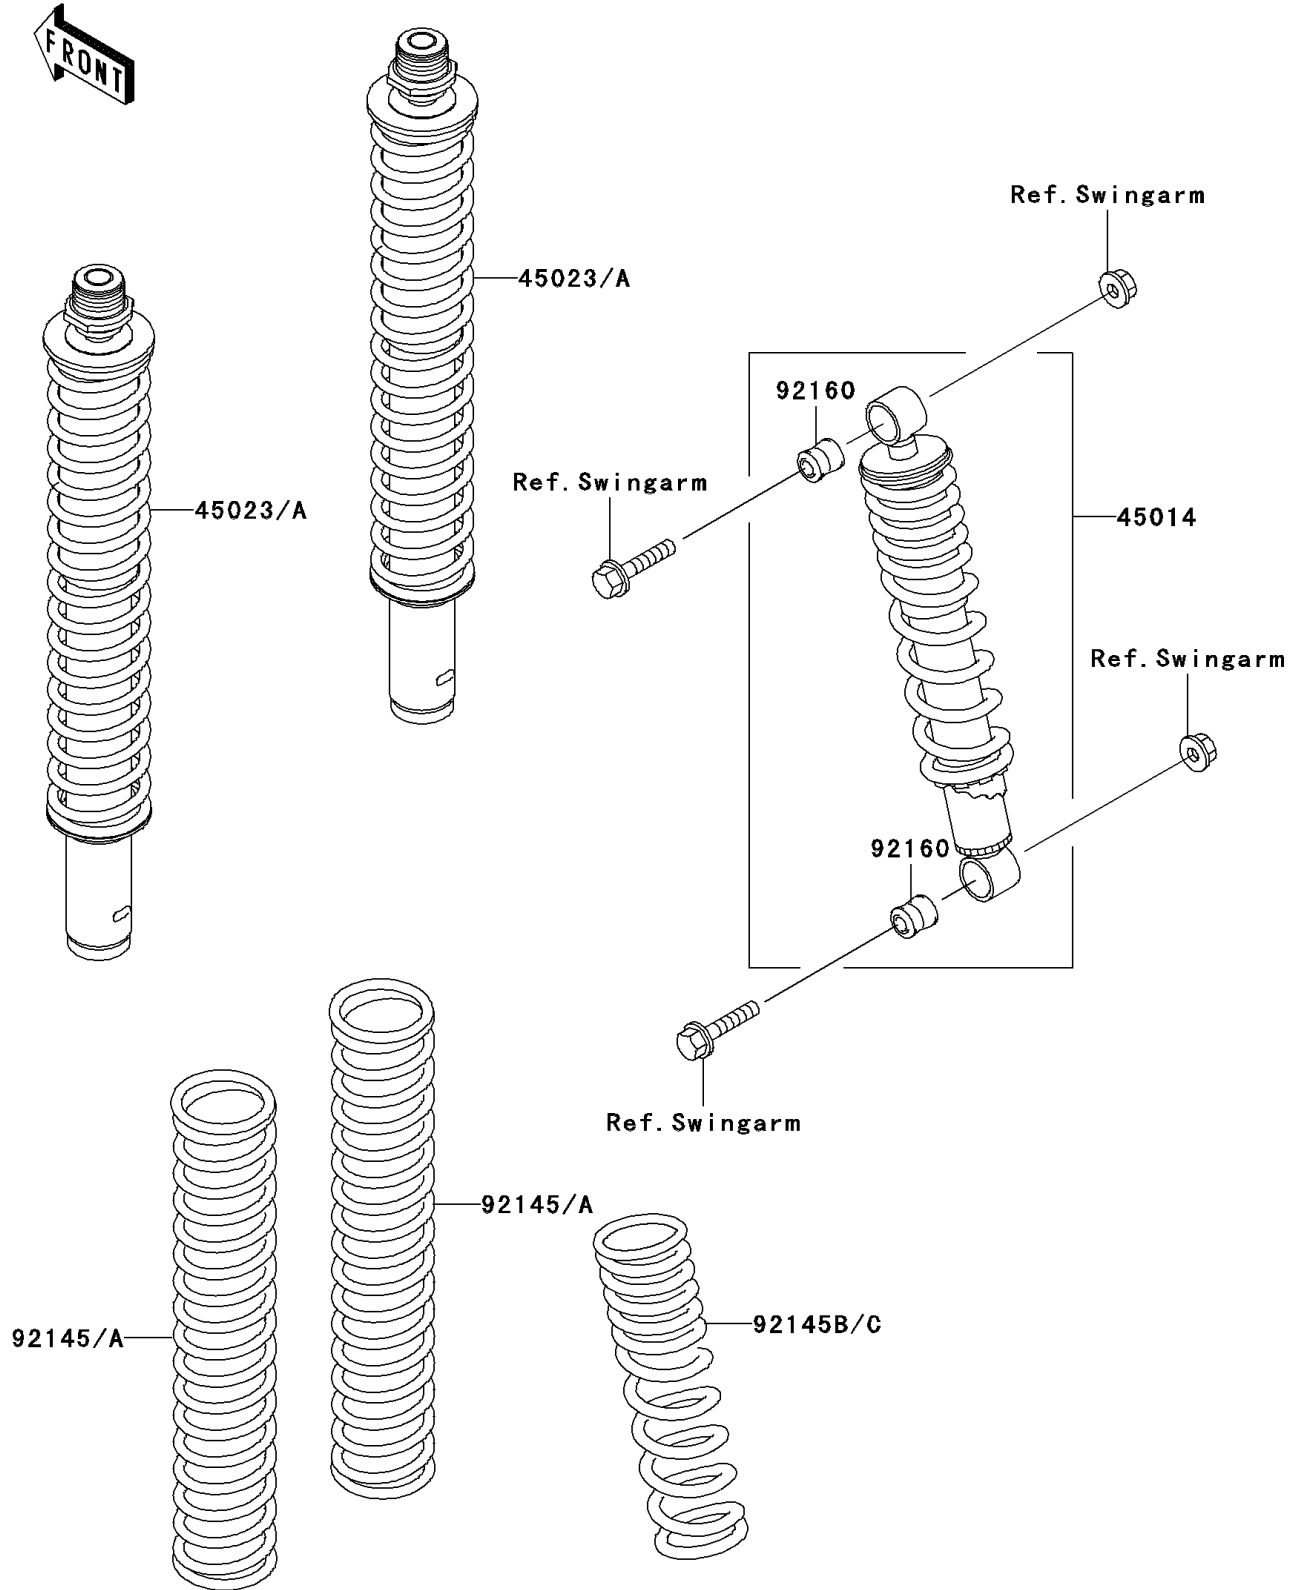

2001 Prairie 300 4X4 PARTS DIAGRAM

Shock Absorber(s)

F2280

2001 Prairie 300 4X4 PARTS LIST

Shock Absorber(s)

ITEM NAME	PART NUMBER	QUANTITY
SHOCKABSORBER,RR (Ref # 45014)	45014-1692	1
STRUT,FR (Ref # 45023A)	45023-1012	2
SPRING,STRUT,K=9.8N/MM (Ref # 92145)	92145-1225	2
SPRING,SHOCK,K=22.6N/MM (Ref # 92145B)	92145-1271	1
DAMPER,SHOCKABSORBER (Ref # 92160)	92160-1777	2