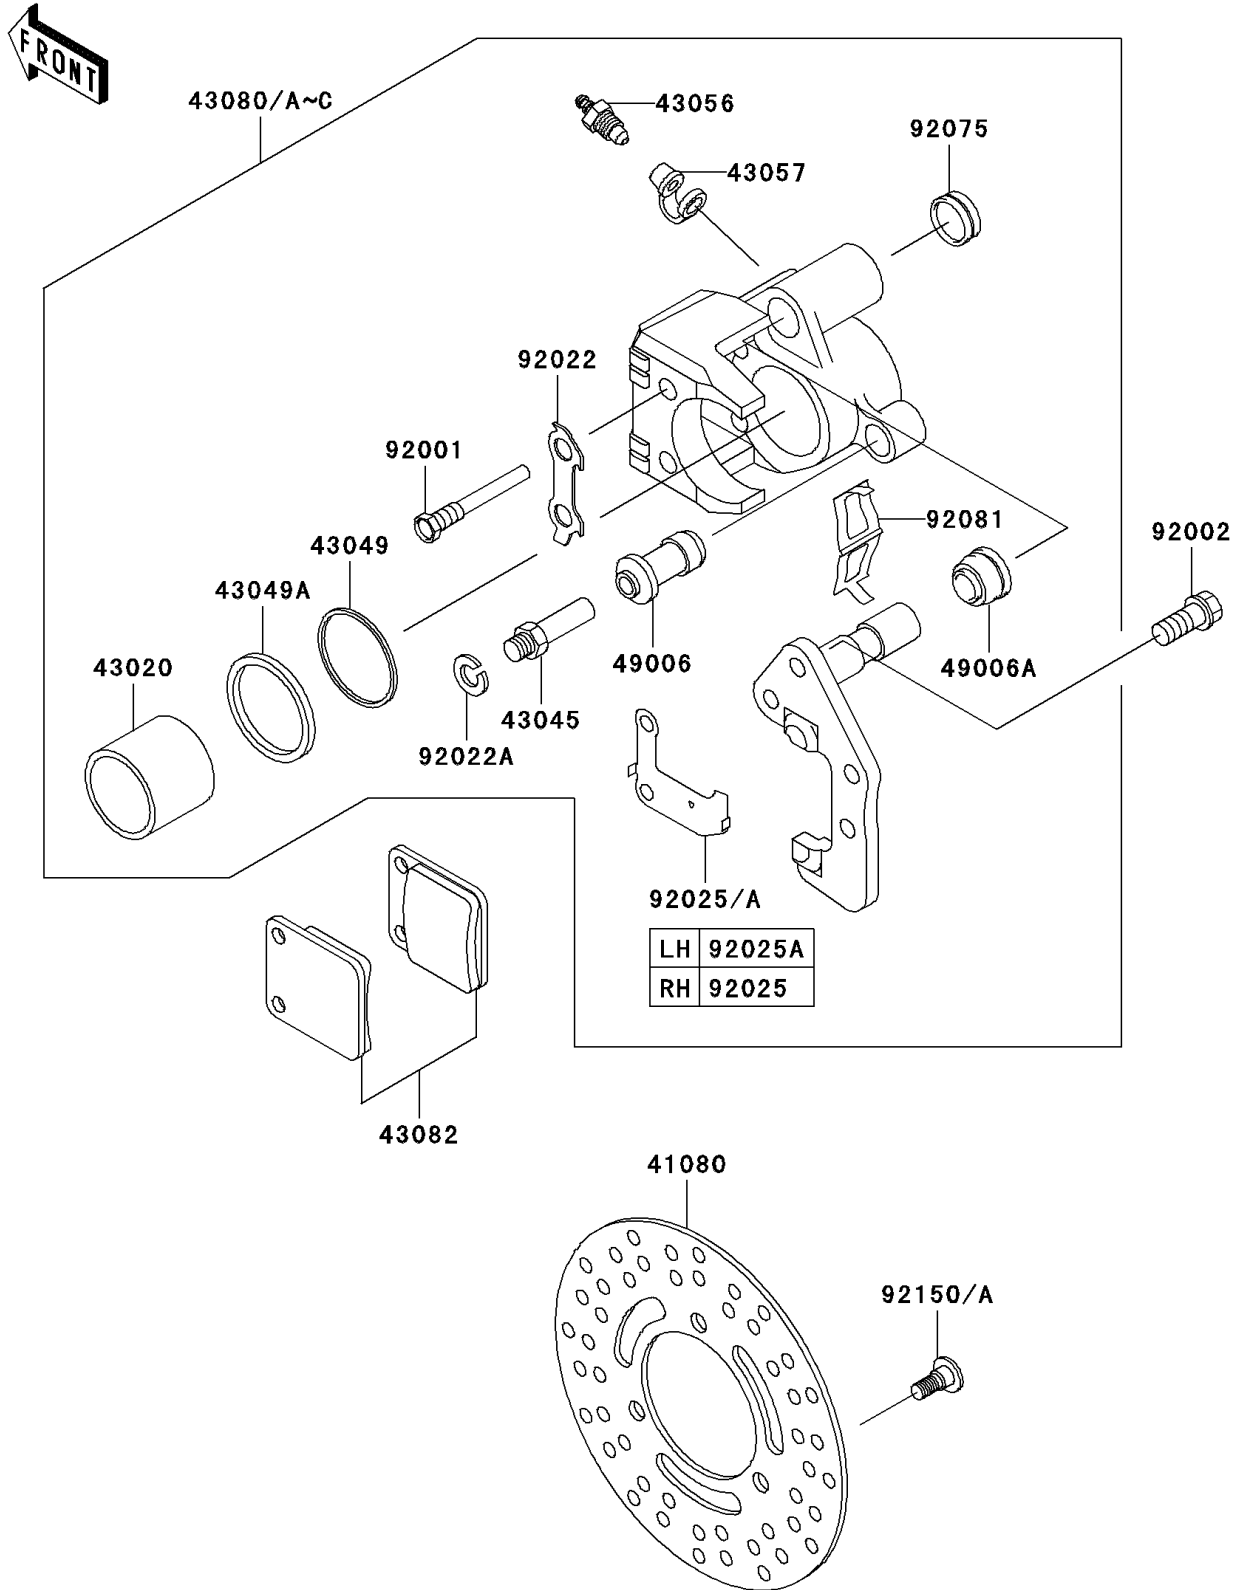

2001 Prairie 300 4X4 PARTS DIAGRAM

Front Brake

F2292

2001 Prairie 300 4X4 PARTS LIST

Front Brake

ITEM NAME	PART NUMBER	QUANTITY
DISC,FR (Ref # 41080)	41080-1216	2
PISTON-COMP-BRAKE (Ref # 43020)	43020-1114	2
SHAFT-CALIPER (Ref # 43045)	43045-1010	2
PACKING (Ref # 43049)	43049-1081	2
PACKING (Ref # 43049A)	43049-1082	2
BREATHER (Ref # 43056)	43056-1055	2
CAP-BREATHER (Ref # 43057)	43057-1001	2
CALIPER-SUB-ASSY,FR,LH (Ref # 43080B)	43080-5135	1
CALIPER-SUB-ASSY,FR,RH (Ref # 43080C)	43080-5136	1
PAD-ASSY-BRAKE (Ref # 43082)	43082-1201	2
BOOT,CALIPER (Ref # 49006)	49006-1088	2
BOOT,CALIPER (Ref # 49006A)	49006-1089	2
BOLT,PAD HOLDER (Ref # 92001)	92001-1723	4
BOLT,FLANGED,8X13 (Ref # 92002)	92002-1737	4
WASHER,LOCK (Ref # 92022)	92022-1372	2
WASHER,WAVE (Ref # 92022A)	92022-1373	2
SHIM,PAD (Ref # 92025)	92025-1344	1
SHIM,PAD (Ref # 92025A)	92025-1817	1
DAMPER (Ref # 92075)	92075-1414	2
SPRING,PAD (Ref # 92081)	92081-1502	2
BOLT,SOCKET,8X20 (Ref # 92150A)	92150-1800	6