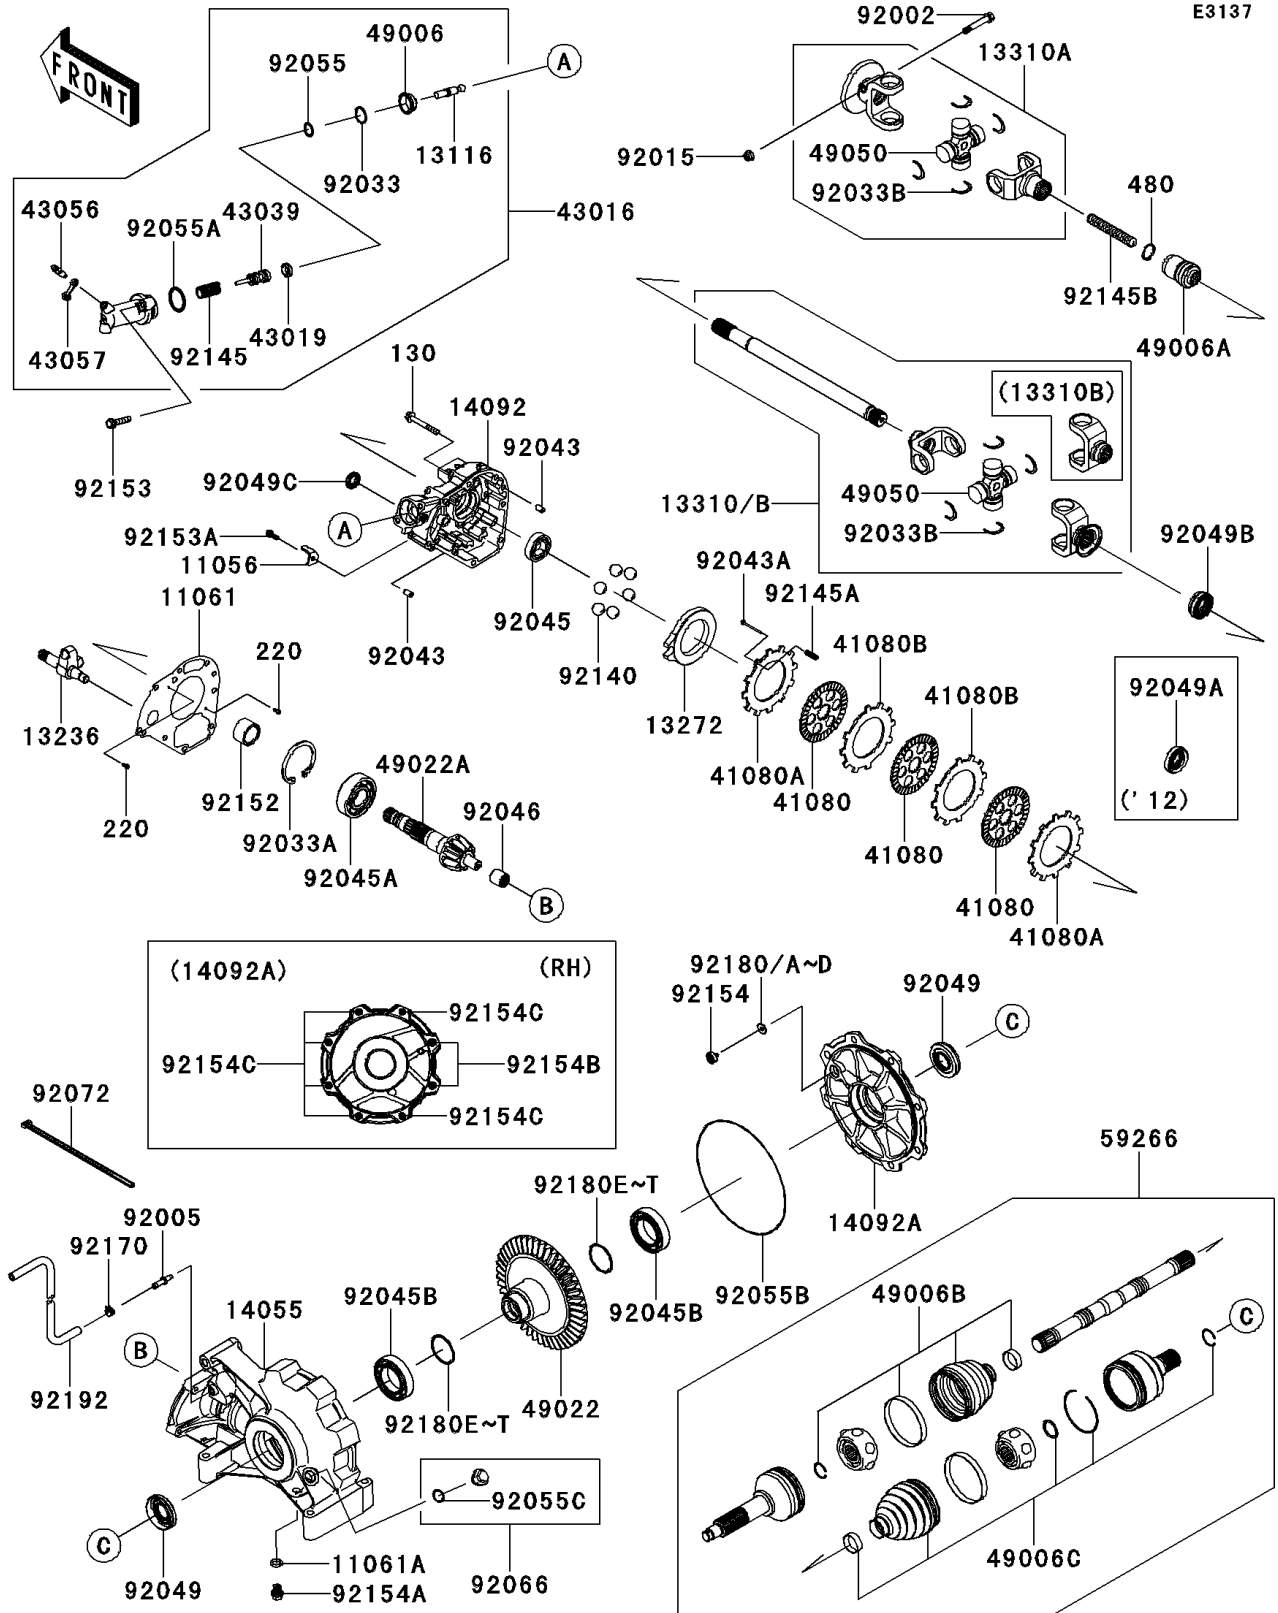

2013 TERYX4™ 750 4x4 (Canadian) PARTS DIAGRAM

Drive Shaft-Rear

2013 TERYX4™ 750 4x4 (Canadian) PARTS LIST

Drive Shaft-Rear

ITEM NAME	PART NUMBER	QUANTITY
BRACKET (Ref # 11056)	11056-1447	1
GASKET,FR COVER (Ref # 11061)	11061-0270	1
GASKET,DRAIN (Ref # 11061A)	11061-0759	1
ROD-PUSH (Ref # 13116)	13116-0026	1
LEVER-COMP,BRAKE (Ref # 13236)	13236-0706	1
PLATE,CAM (Ref # 13272)	13272-1203	1
SHAFT-ASSY,GEAR ASSY SIDE (Ref # 13310)	13310-0029	1
SHAFT-ASSY,ENGINE SIDE (Ref # 13310A)	13310-0555	1
CASE-GEAR (Ref # 14055)	14055-0599	1
COVER,FR (Ref # 14092)	14092-0128	1
COVER (Ref # 14092A)	14092-0846	1
DISC,FRICTION (Ref # 41080)	41080-1482	3
DISC,PRESSURE (Ref # 41080A)	41080-1483	2
DISC,SEPARATER (Ref # 41080B)	41080-1484	2
CYLINDER-MASTER (Ref # 43016)	43016-0556	1
CUP-BRAKE (Ref # 43019)	43019-0002	1
PISTON-BRAKE (Ref # 43039)	43039-0006	1
BREATHER-BRAKE (Ref # 43056)	43056-1056	1
CAP-BREATHER (Ref # 43057)	43057-1001	1
BOOT (Ref # 49006)	49006-0072	1
BOOT (Ref # 49006A)	49006-0089	1
BOOT,OUTSIDE (Ref # 49006B)	49006-0556	2
BOOT,INSIDE (Ref # 49006C)	49006-0557	2
GEAR-BEVEL,44T (Ref # 49022)	49022-0567	1
GEAR-BEVEL,10T (Ref # 49022A)	49022-0568	1
SPIDER (Ref # 49050)	49050-0027	2
JOINT-BALL,REAR (Ref # 59266)	59266-0703	2
BOLT (Ref # 92002)	92002-1221	1
FITTING,BREATHER (Ref # 92005)	92005-0729	1