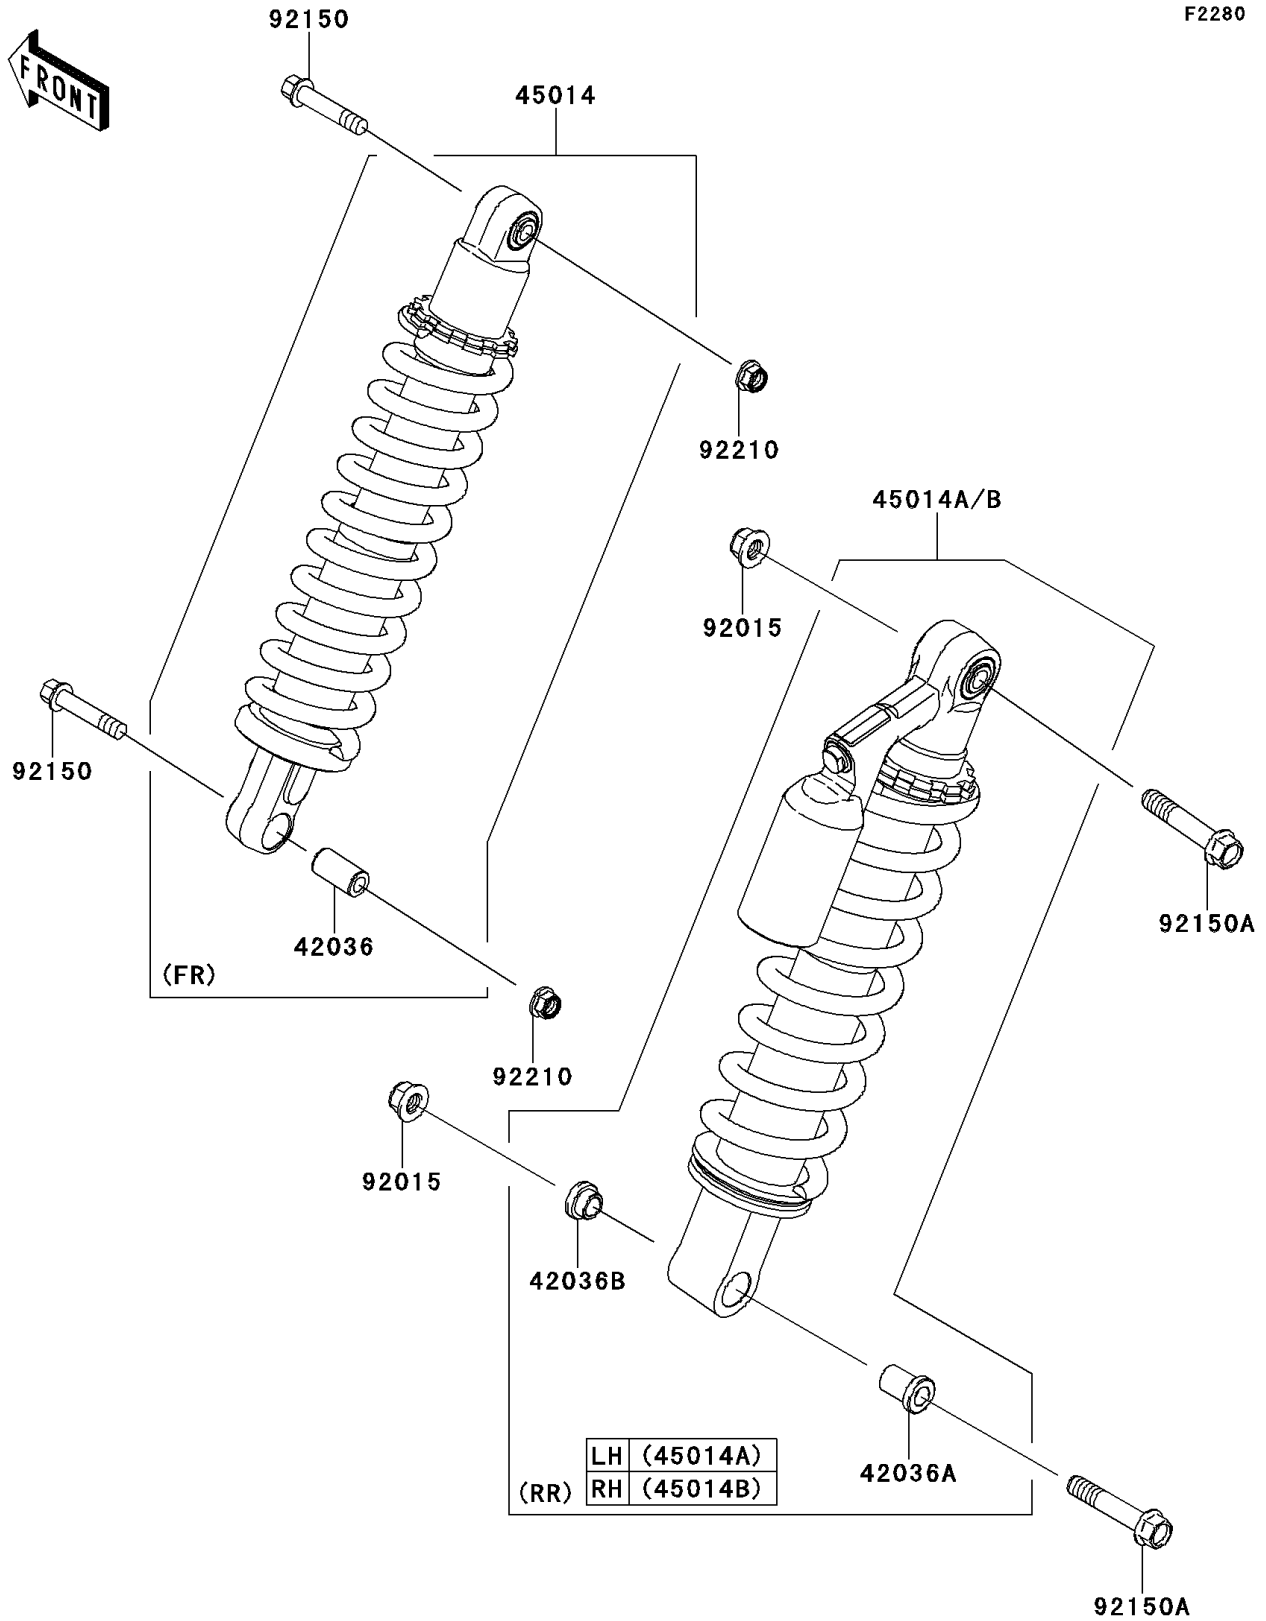

2013 TERYX4™ 750 4x4 (Canadian) PARTS DIAGRAM

Shock Absorber(s)

F2280

2013 TERYX4™ 750 4x4 (Canadian) PARTS LIST

Shock Absorber(s)

ITEM NAME	PART NUMBER	QUANTITY
SLEEVE (Ref # 42036)	42036-0726	2
SLEEVE (Ref # 42036A)	42036-0727	2
SLEEVE (Ref # 42036B)	42036-0728	2
SHOCKABSORBER,FR (Ref # 45014)	45014-0335	2
SHOCKABSORBER,RR,LH (Ref # 45014A)	45014-0351	1
SHOCKABSORBER,RR,RH (Ref # 45014B)	45014-0352	1
NUT,LOCK,FLANGED,12MM (Ref # 92015)	92015-1433	4
BOLT,FLANGED,10X50 (Ref # 92150)	92150-1125	4
BOLT,FLANGED,12X63 (Ref # 92150A)	92150-1258	4
NUT,LOCK,FLANGED,10MM (Ref # 92210)	92210-1080	4