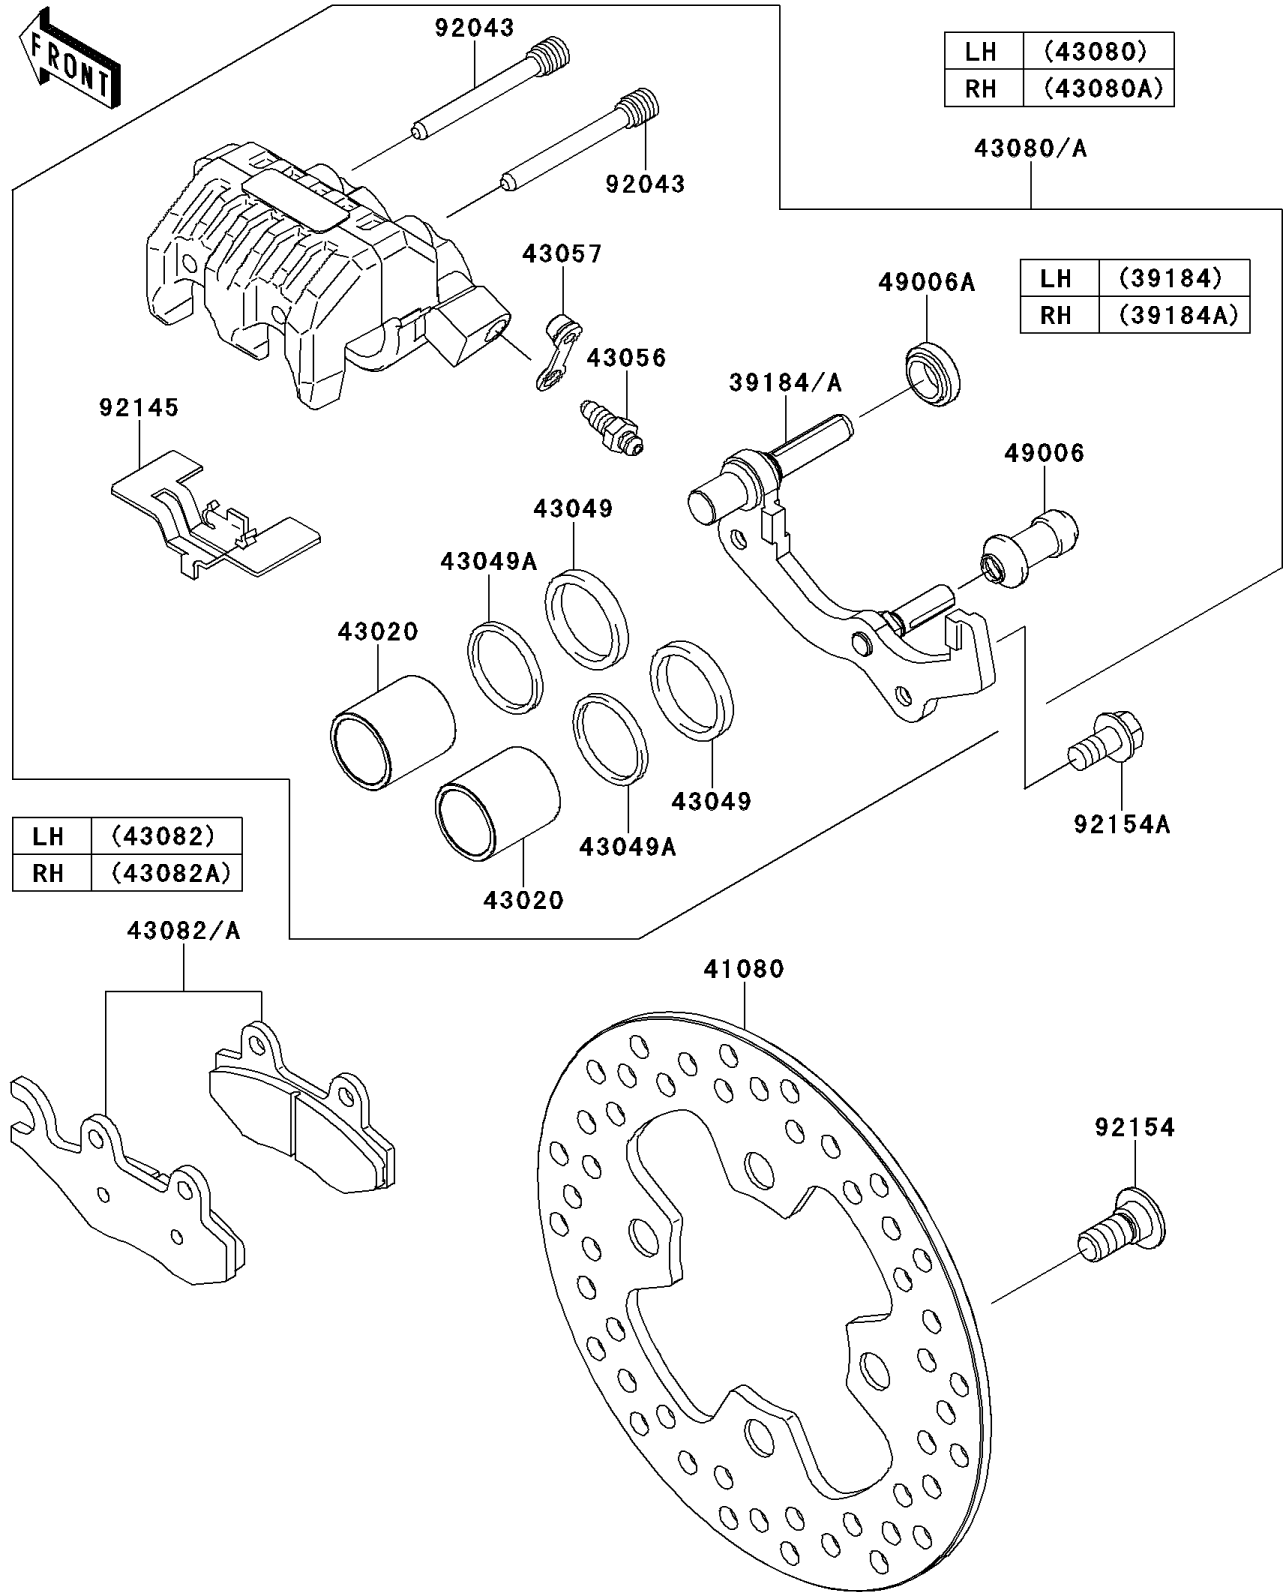

2013 TERYX4™ 750 4x4 (Canadian) PARTS DIAGRAM

Front Brake

F2292

2013 TERYX4™ 750 4x4 (Canadian) PARTS LIST

Front Brake

ITEM NAME	PART NUMBER	QUANTITY
BRACKET-ASSY,LH (Ref # 39184)	39184-0024	1
BRACKET-ASSY,RH (Ref # 39184A)	39184-0025	1
DISC,FR,200MM (Ref # 41080)	41080-0558	2
PISTON-COMP-BRAKE (Ref # 43020)	43020-0054	4
PACKING (Ref # 43049)	43049-0556	4
PACKING (Ref # 43049A)	43049-0557	4
BREATHER-BRAKE (Ref # 43056)	43056-0055	2
CAP-BREATHER (Ref # 43057)	43057-0552	2
CALIPER-SUB-ASSY,LH (Ref # 43080)	43080-0128	1
CALIPER-SUB-ASSY,RH (Ref # 43080A)	43080-0129	1
PAD-ASSY-BRAKE,LH (Ref # 43082)	43082-0126	1
PAD-ASSY-BRAKE,RH (Ref # 43082A)	43082-0127	1
BOOT (Ref # 49006)	49006-0565	2
BOOT (Ref # 49006A)	49006-0566	2
PIN (Ref # 92043)	92043-0184	4
SPRING (Ref # 92145)	92145-0705	2
BOLT,SOCKET,10X23 (Ref # 92154)	92154-0713	8
BOLT,FLANGED,8X16 (Ref # 92154A)	92154-1005	4