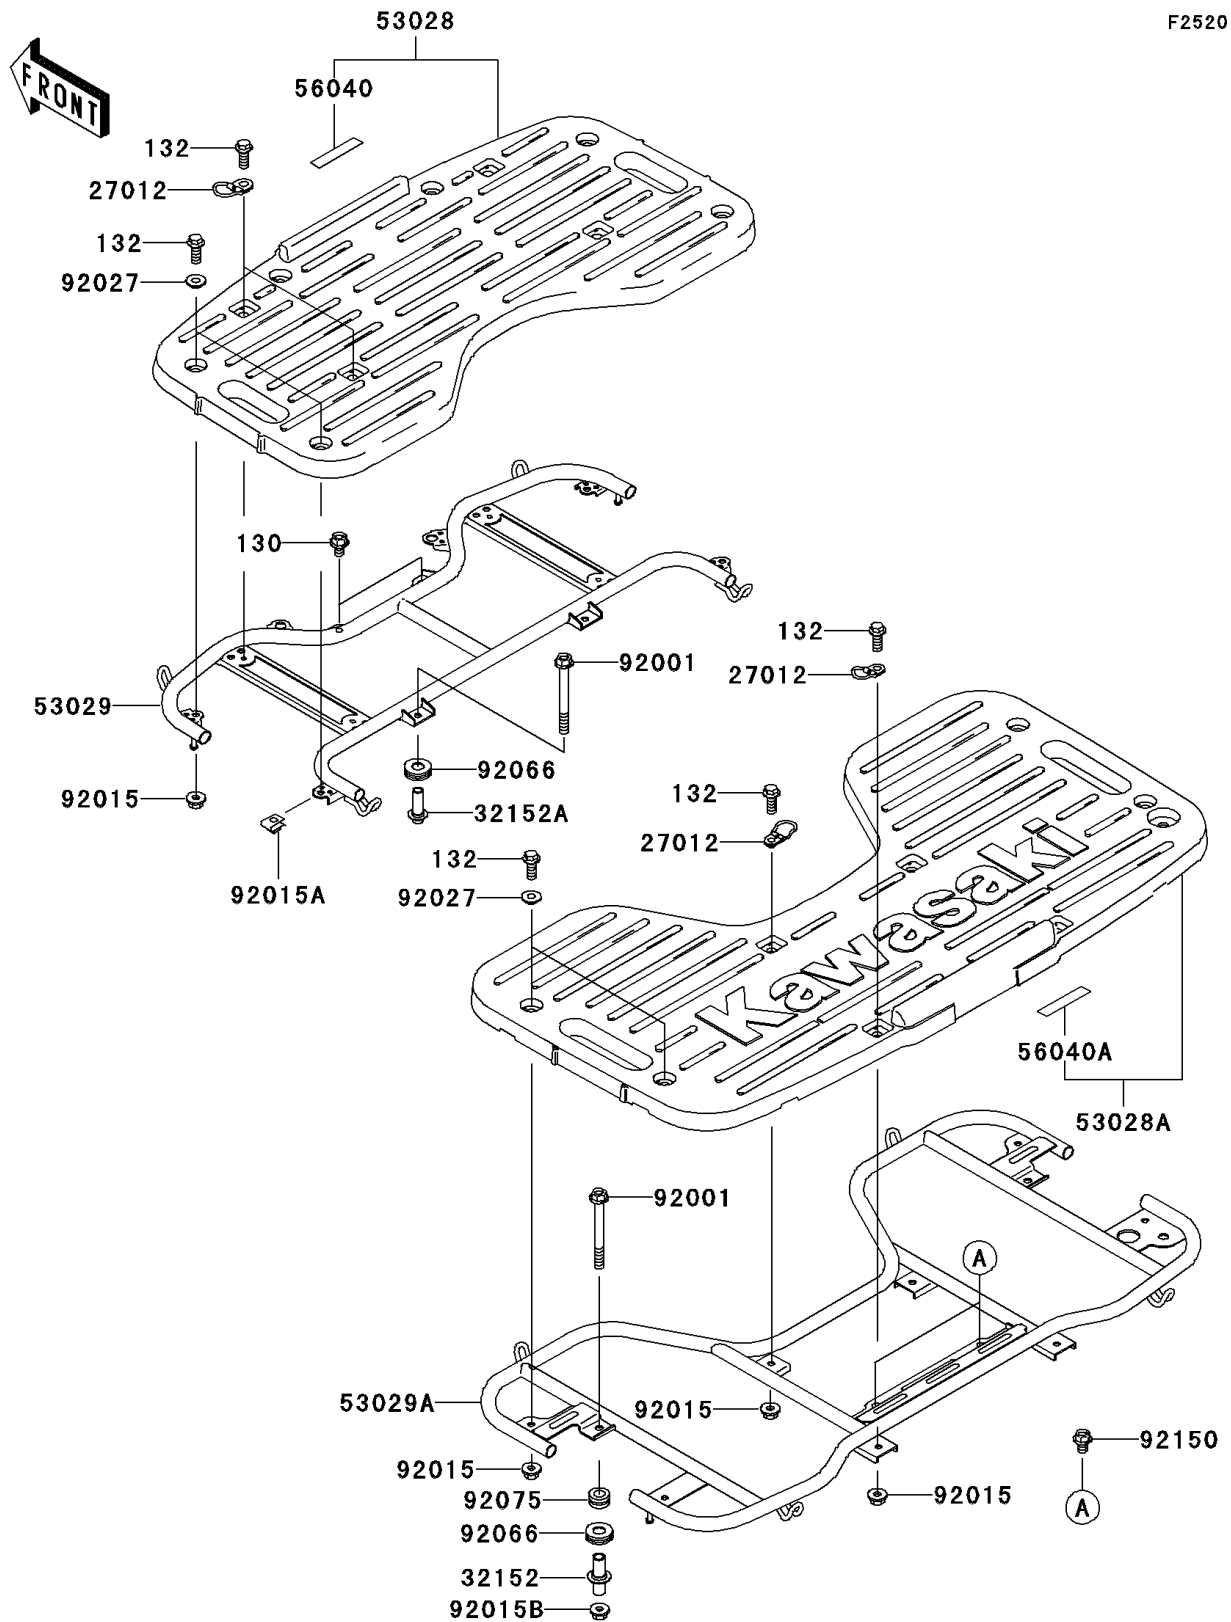

1999 Prairie 300 4X4 PARTS DIAGRAM

Carrier(s)

F2520

1999 Prairie 300 4X4 PARTS LIST

Carrier(s)

ITEM NAME	PART NUMBER	QUANTITY
BOLT-FLANGED,8X12 (Ref # 130)	130J0812	2
BOLT-FLANGED-SMALL,8X20 (Ref # 132)	132J0820	16
HOOK (Ref # 27012)	27012-1577	8
PIPE,REAR CARRIER (Ref # 32152)	32152-1066	2
PIPE,FRONT CARRIER (Ref # 32152A)	32152-1067	2
CARRIER-ASSY,FR,F.BLACK (Ref # 53028)	53028-1093-6Z	1
CARRIER-ASSY,RR,F.BLACK (Ref # 53028A)	53028-1094-6Z	1
CARRIER,FR (Ref # 53029)	53029-1197	1
CARRIER,RR (Ref # 53029A)	53029-1198	1
LABEL-WARNING,MAXIMUM LOAD (Ref # 56040)	56040-1321	1
LABEL-WARNING,MAXIMUM LOAD (Ref # 56040A)	56040-1322	1
BOLT,FLANGED,8X75,BLACK (Ref # 92001)	92001-1642	4
NUT,FLANGED,8MM,BLACK (Ref # 92015)	92015-1183	10
NUT,CLIP,8MM (Ref # 92015A)	92015-1691	2
NUT,FLANGED,LOCK,8MM (Ref # 92015B)	92015-1696	2
COLLAR (Ref # 92027)	92027-1908	8
PLUG (Ref # 92066)	92066-1438	4
DAMPER (Ref # 92075)	92075-1086	2
BOLT,8X12 (Ref # 92150)	92150-1780	2