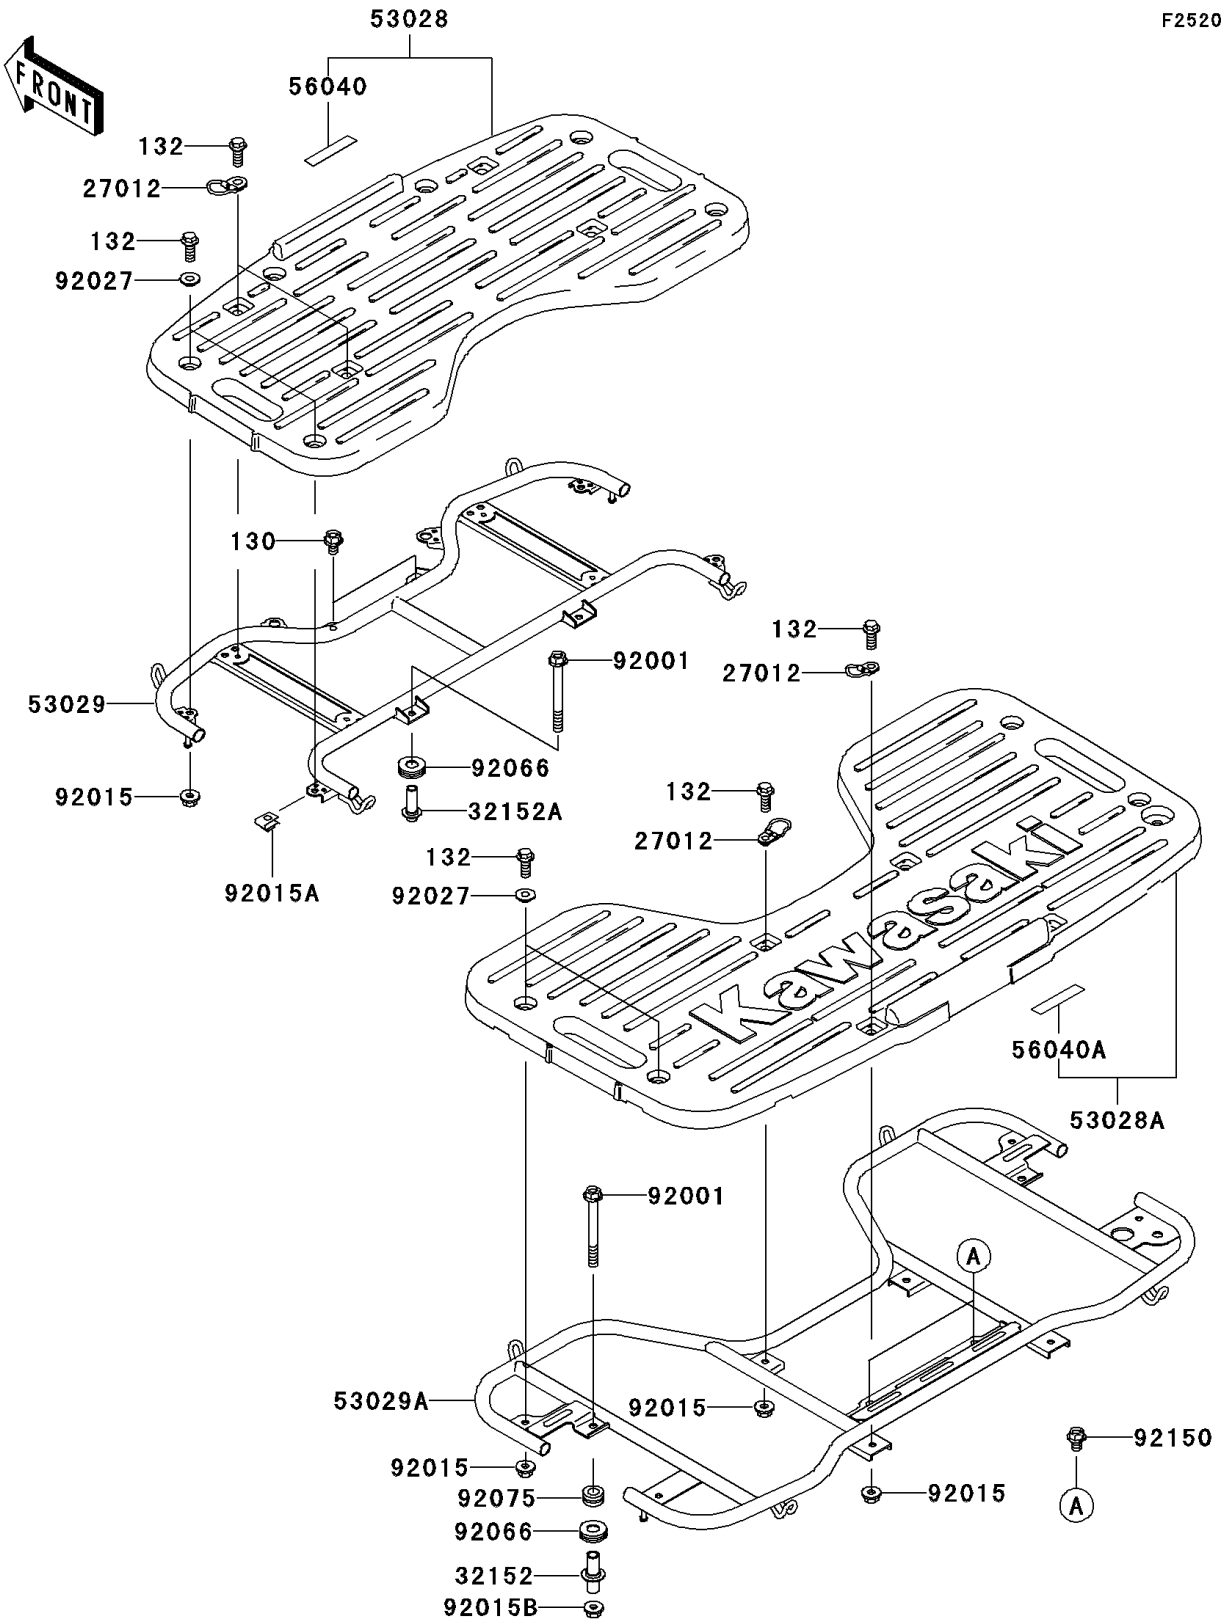

# 2001 Prairie 300 4X4 PARTS DIAGRAM

Carrier(s)

F2520

## 2001 Prairie 300 4X4 PARTS LIST

Carrier(s)

ITEM NAME	PART NUMBER	QUANTITY
BOLT-FLANGED,8X12 (Ref # 130)	130J0812	2
BOLT-FLANGED-SMALL,8X20 (Ref # 132)	132J0820	16
HOOK (Ref # 27012)	27012-1577	8
PIPE,REAR CARRIER (Ref # 32152)	32152-1066	2
PIPE,FRONT CARRIER (Ref # 32152A)	32152-1067	2
CARRIER-ASSY,FR,F.BLACK (Ref # 53028)	53028-1093-6Z	1
CARRIER-ASSY,RR,F.BLACK (Ref # 53028A)	53028-1094-6Z	1
CARRIER,FR (Ref # 53029)	53029-1197	1
CARRIER,RR (Ref # 53029A)	53029-1198	1
LABEL-WARNING,MAXIMUM LOAD (Ref # 56040)	56040-1321	1
LABEL-WARNING,MAXIMUM LOAD (Ref # 56040A)	56040-1322	1
BOLT,FLANGED,8X75,BLACK (Ref # 92001)	92001-1642	4
NUT,FLANGED,8MM,BLACK (Ref # 92015)	92015-1183	10
NUT,CLIP,8MM (Ref # 92015A)	92015-1691	2
NUT,FLANGED,LOCK,8MM (Ref # 92015B)	92015-1696	2
COLLAR (Ref # 92027)	92027-1908	8
PLUG (Ref # 92066)	92066-1438	4
DAMPER (Ref # 92075)	92075-1086	2
BOLT,8X12 (Ref # 92150)	92150-1780	2