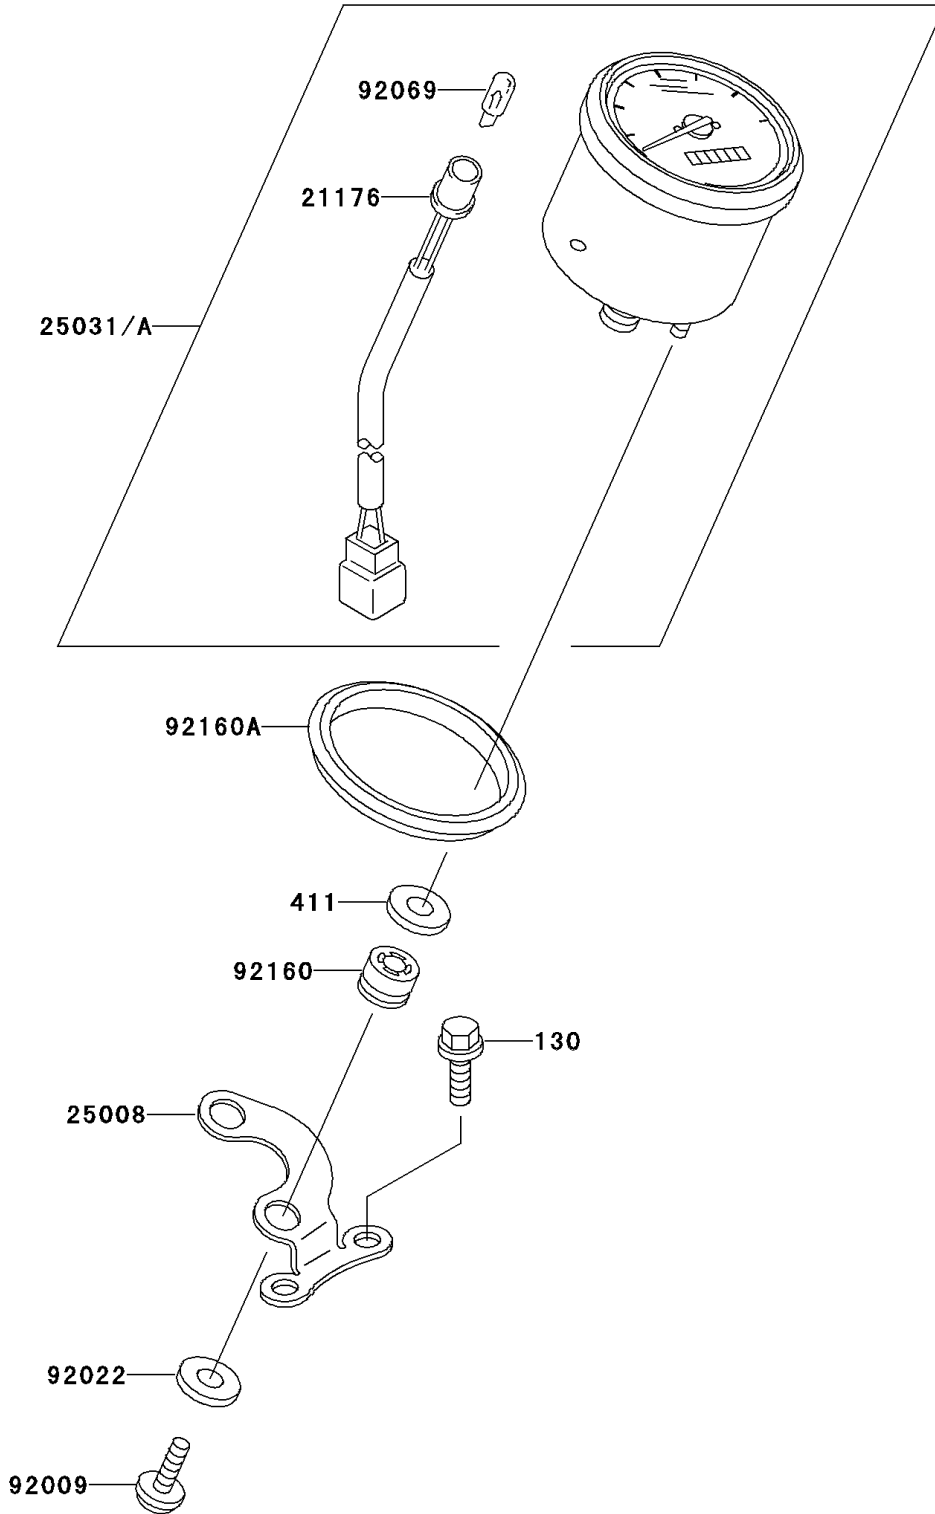

2001 Prairie 300 4X4 PARTS DIAGRAM

Meter(s)

F2530

2001 Prairie 300 4X4 PARTS LIST

Meter(s)

ITEM NAME	PART NUMBER	QUANTITY
BOLT-FLANGED,8X14 (Ref # 130)	130J0814	2
WASHER-PLAIN,8MM (Ref # 411)	411B0800	2
CORD ASSY,SPEEDOMETER (Ref # 21176)	21176-1059	1
BRACKET-METER (Ref # 25008)	25008-1221	1
SCREW,5X12 (Ref # 92009)	92009-3740	2
WASHER,6.5X16X1.0 (Ref # 92022)	92022-1093	2
BULB,12V 1.7W,T10 (Ref # 92069)	92069-1059	1
DAMPER (Ref # 92160)	92160-1461	2
DAMPER,SPEEDOMETER (Ref # 92160A)	92160-1959	1
METER-ASSY,MPH (Ref # 25031)	25031-1080	1
METER-ASSY,KPH (Ref # 25031A)	25031-1083	1