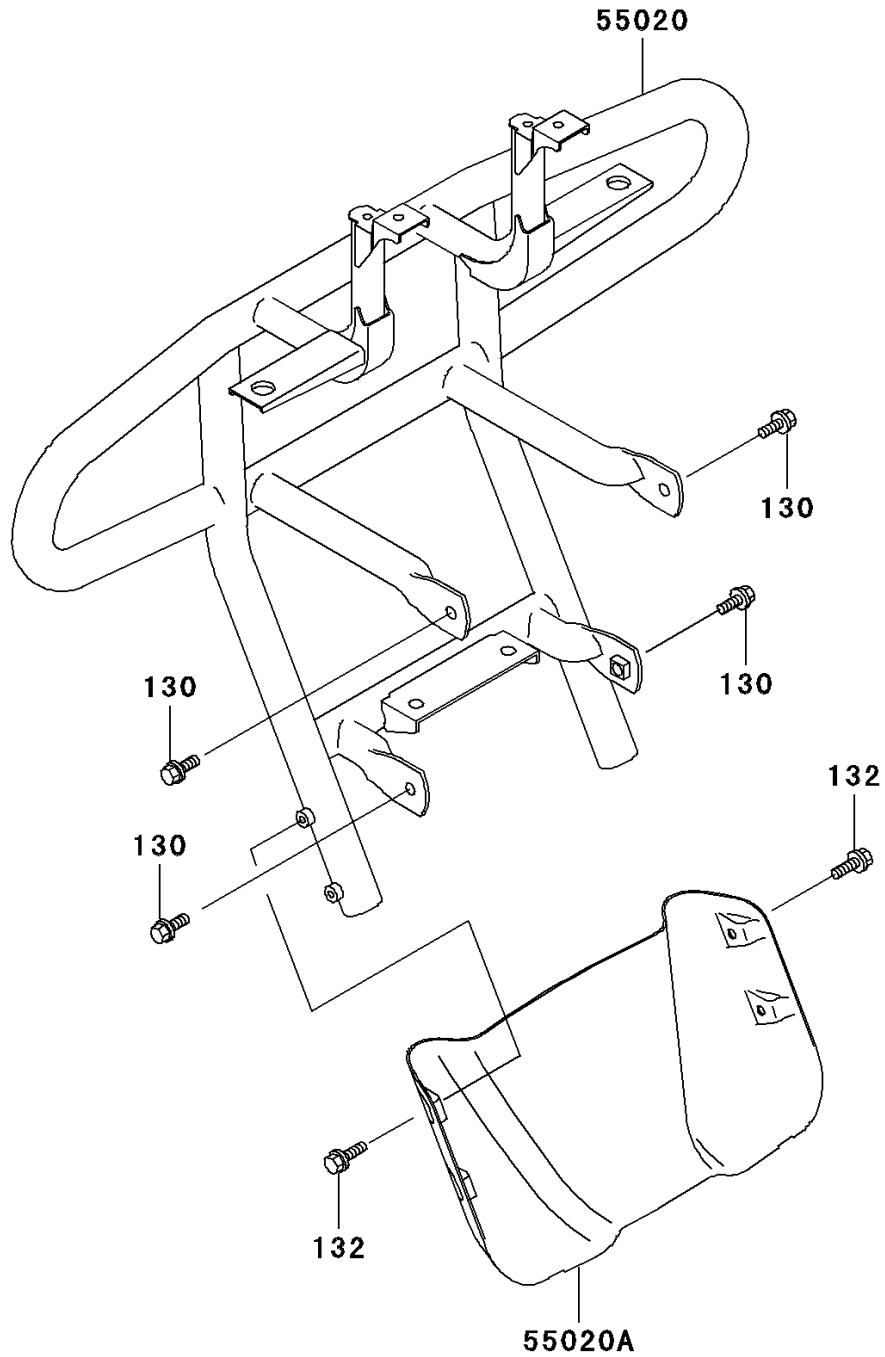

2000 Prairie 300 4X4 PARTS DIAGRAM

Guard(s)

F2680

2000 Prairie 300 4X4 PARTS LIST

Guard(s)

ITEM NAME	PART NUMBER	QUANTITY
BOLT-FLANGED,8X14 (Ref # 130)	130J0814	4
BOLT-FLANGED-SMALL,6X16 (Ref # 132)	132J0616	4
GUARD,FR,P.C.GRAY (Ref # 55020)	55020-1648-CQ	1
GUARD,SKID,FR,P.C.GRAY (Ref # 55020A)	55020-1649-CQ	1