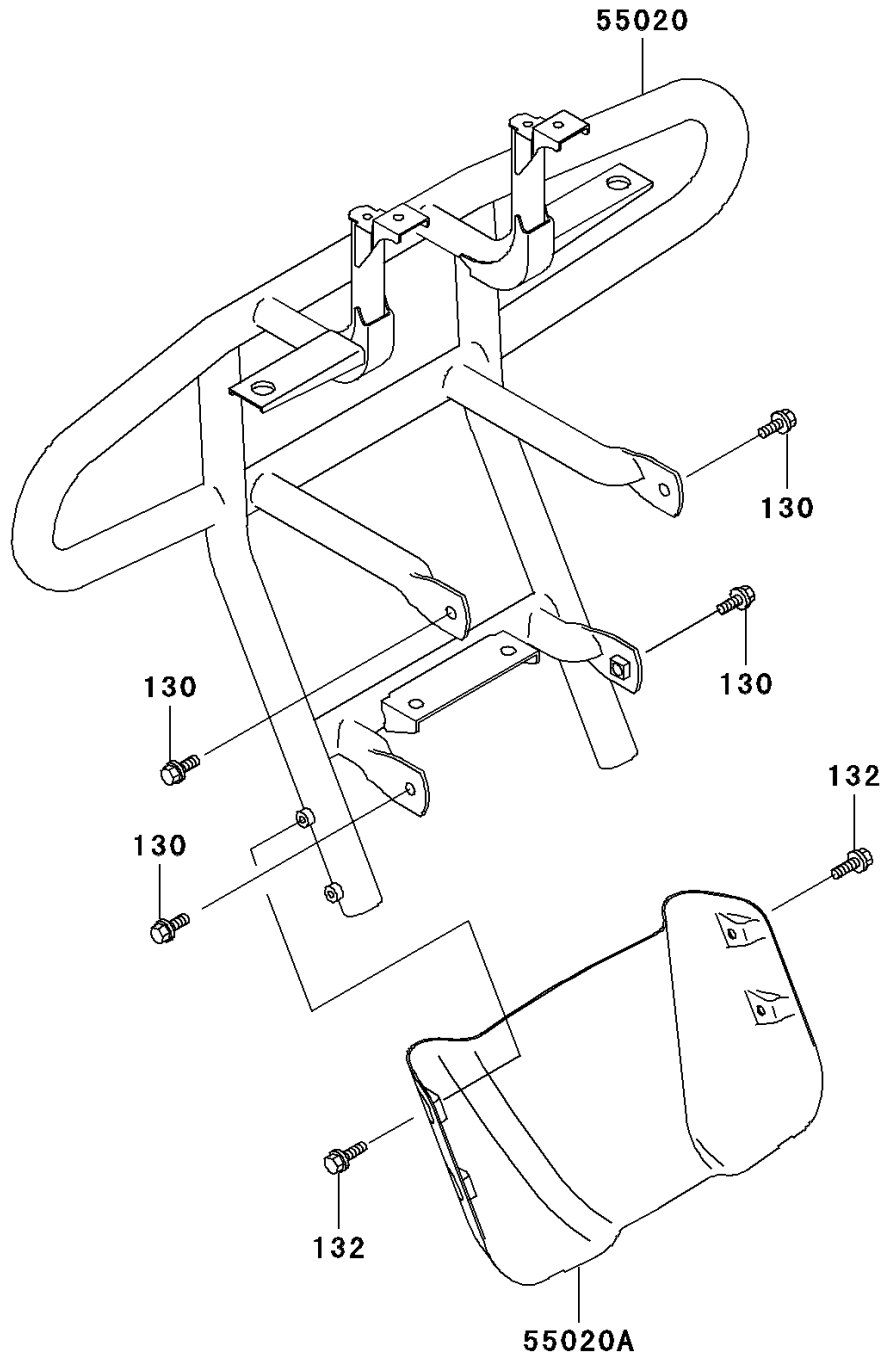

# 2001 Prairie 300 4X4 PARTS DIAGRAM

Guard(s)

F2680

## 2001 Prairie 300 4X4 PARTS LIST

Guard(s)

ITEM NAME	PART NUMBER	QUANTITY
BOLT-FLANGED,8X14 (Ref # 130)	130J0814	4
BOLT-FLANGED-SMALL,6X16 (Ref # 132)	132J0616	4
GUARD,FR,P.C.GRAY (Ref # 55020)	55020-1648-CQ	1
GUARD,SKID,FR,P.C.GRAY (Ref # 55020A)	55020-1649-CQ	1