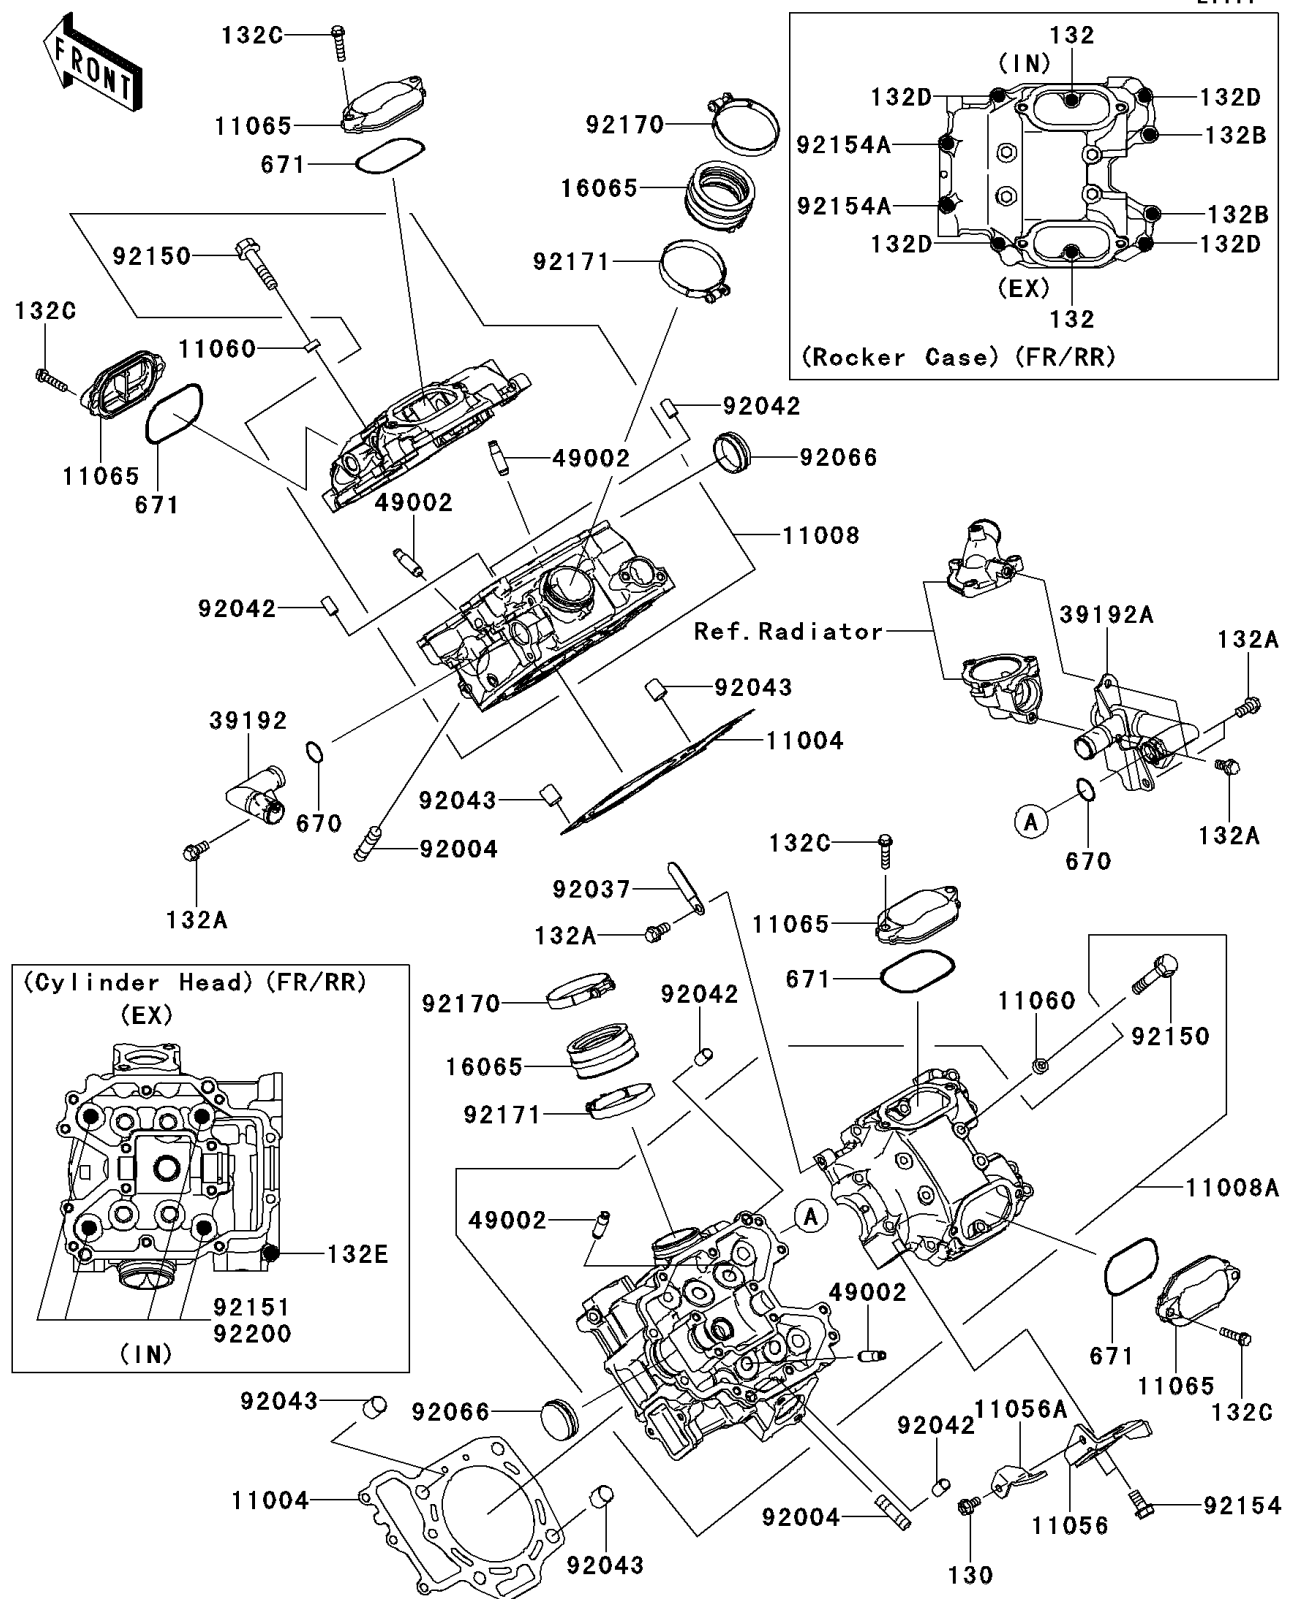

# 2012 Teryx4™ 750 4x4 EPS PARTS DIAGRAM

## Cylinder Head

E1111

### Cylinder Head

ITEM NAME	PART NUMBER	QUANTITY
GASKET-HEAD (Ref # 11004)	11004-0713	2
HEAD-COMP-CYLINDER,FR (Ref # 11008)	11008-0735	1
HEAD-COMP-CYLINDER,RR (Ref # 11008A)	11008-0736	1
BRACKET (Ref # 11056)	11056-1410	1
BRACKET (Ref # 11056A)	11056-1411	1
GASKET,6.2X12X0.3 (Ref # 11060)	11060-1994	8
CAP,ROCKER CASE (Ref # 11065)	11065-0724	4
BOLT-FLANGED,6X12 (Ref # 130)	130BA0612	1
BOLT-FLANGED-SMALL,6X25 (Ref # 132)	132BA0625	4
BOLT-FLANGED-SMALL,6X12 (Ref # 132A)	132BD0612	6
BOLT-FLANGED-SMALL,6X20 (Ref # 132B)	132BD0620	4
BOLT-FLANGED-SMALL,6X25 (Ref # 132C)	132BD0625	8
BOLT-FLANGED-SMALL,6X30 (Ref # 132D)	132BD0630	8
BOLT-FLANGED-SMALL,6X95 (Ref # 132E)	132BD0695	2
HOLDER-CARBURETOR (Ref # 16065)	16065-0118	2
PIPE-WATER,FR (Ref # 39192)	39192-0119	1
PIPE-WATER,RR (Ref # 39192A)	39192-0120	1
GUIDE-VALVE (Ref # 49002)	49002-0706	8
O RING,16MM (Ref # 670)	670B2016	2
O RING,55MM (Ref # 671)	671D2555	4
STUD,8X22 (Ref # 92004)	92004-1217	4
CLAMP (Ref # 92037)	92037-1993	1
PIN,DOWEL,6.3X8X14 (Ref # 92042)	92042-007	4
PIN,10.1X12X14 (Ref # 92043)	92043-4009	4
PLUG (Ref # 92066)	92066-1289	2
BOLT,FLANGED,6X55 (Ref # 92150)	92150-1302	8
BOLT,FLANGED,10X150 (Ref # 92151)	92151-1917	8
BOLT,FLANGED,8X20 (Ref # 92154)	92154-0885	2
BOLT,FLANGED,6X130 (Ref # 92154A)	92154-0993	4

### Cylinder Head

ITEM NAME	PART NUMBER	QUANTITY
CLAMP (Ref # 92170)	92170-1448	2
CLAMP (Ref # 92171)	92171-0722	2
WASHER,11.5X20.5X1.6 (Ref # 92200)	92200-1128	8