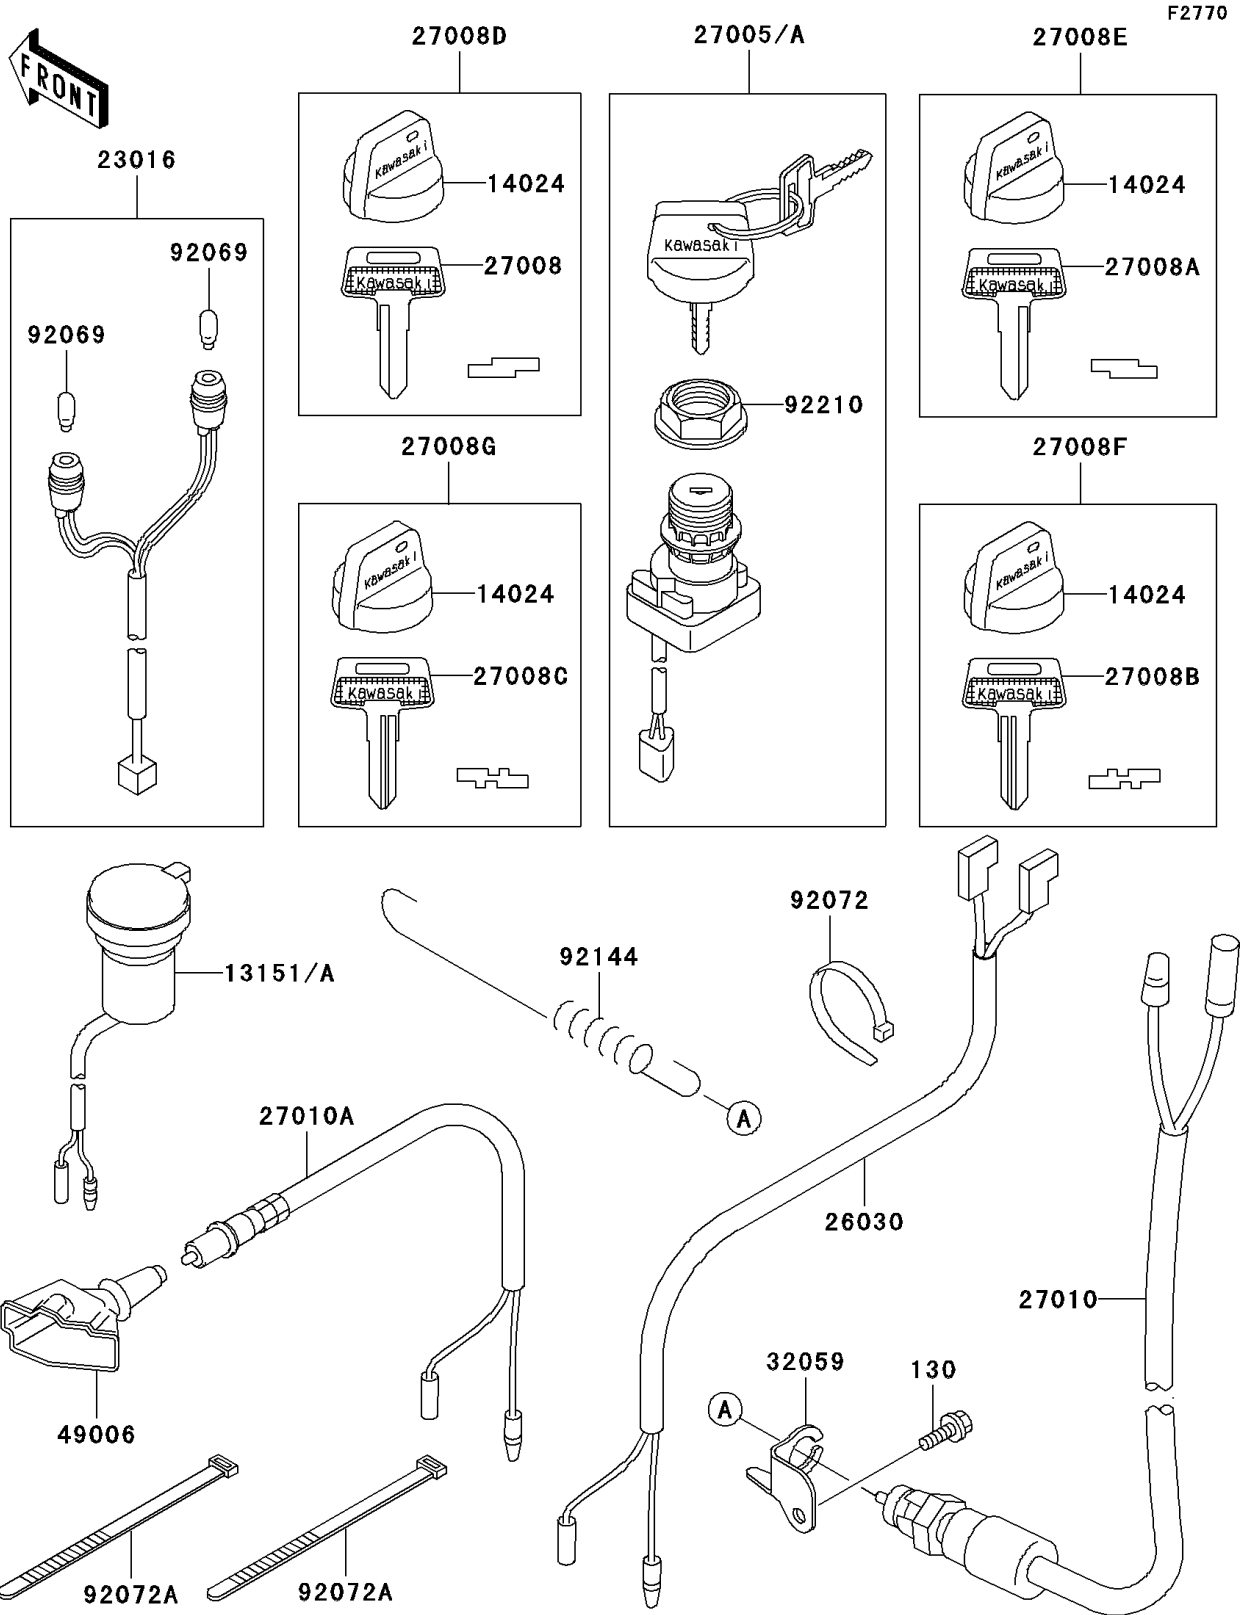

2000 Prairie 300 4X4 PARTS DIAGRAM

Ignition Switch

2000 Prairie 300 4X4 PARTS LIST

Ignition Switch

ITEM NAME	PART NUMBER	QUANTITY
BOLT-FLANGED,6X10 (Ref # 130)	130J0610	1
SWITCH-COMP,D.C.TERMINAL (Ref # 13151)	13151-1087	1
COVER,KEY (Ref # 14024)	14024-1551	4
LAMP-ASSY,NEUTRAL&REVERSE (Ref # 23016)	23016-1083	1
HARNESS (Ref # 26030)	26030-1058	1
SWITCH-ASSY-IGNITION (Ref # 27005A)	27005-1229	1
KEY-LOCK,BLANK (Ref # 27008)	27008-1041	1
KEY-LOCK,BLANK (Ref # 27008A)	27008-1042	1
KEY-LOCK,BLANK (Ref # 27008B)	27008-1043	1
KEY-LOCK,BLANK (Ref # 27008C)	27008-1044	1
KEY-LOCK,BLANK,W/COVER (Ref # 27008D)	27008-1132	1
KEY-LOCK,BLANK,W/COVER (Ref # 27008E)	27008-1133	1
KEY-LOCK,BLANK,W/COVER (Ref # 27008F)	27008-1134	1
KEY-LOCK,BLANK,W/COVER (Ref # 27008G)	27008-1135	1
SWITCH,BRAKE LAMP (Ref # 27010)	27010-025	1
SWITCH,BRAKE (Ref # 27010A)	27010-1294	1
BRACKET-SWITCH,REAR BRAKE (Ref # 32059)	32059-1136	1
BOOT (Ref # 49006)	49006-1261	1
BULB,12V 3W,T7 (Ref # 92069)	92069-1020	2
BAND,L=149 (Ref # 92072)	92072-031	1
BAND,L=186 (Ref # 92072A)	92072-056	2
SPRING,BRAKE LAMP SWITCH (Ref # 92144)	92144-1343	1
NUT,IGNITION SWITCH (Ref # 92210)	92210-1109	1