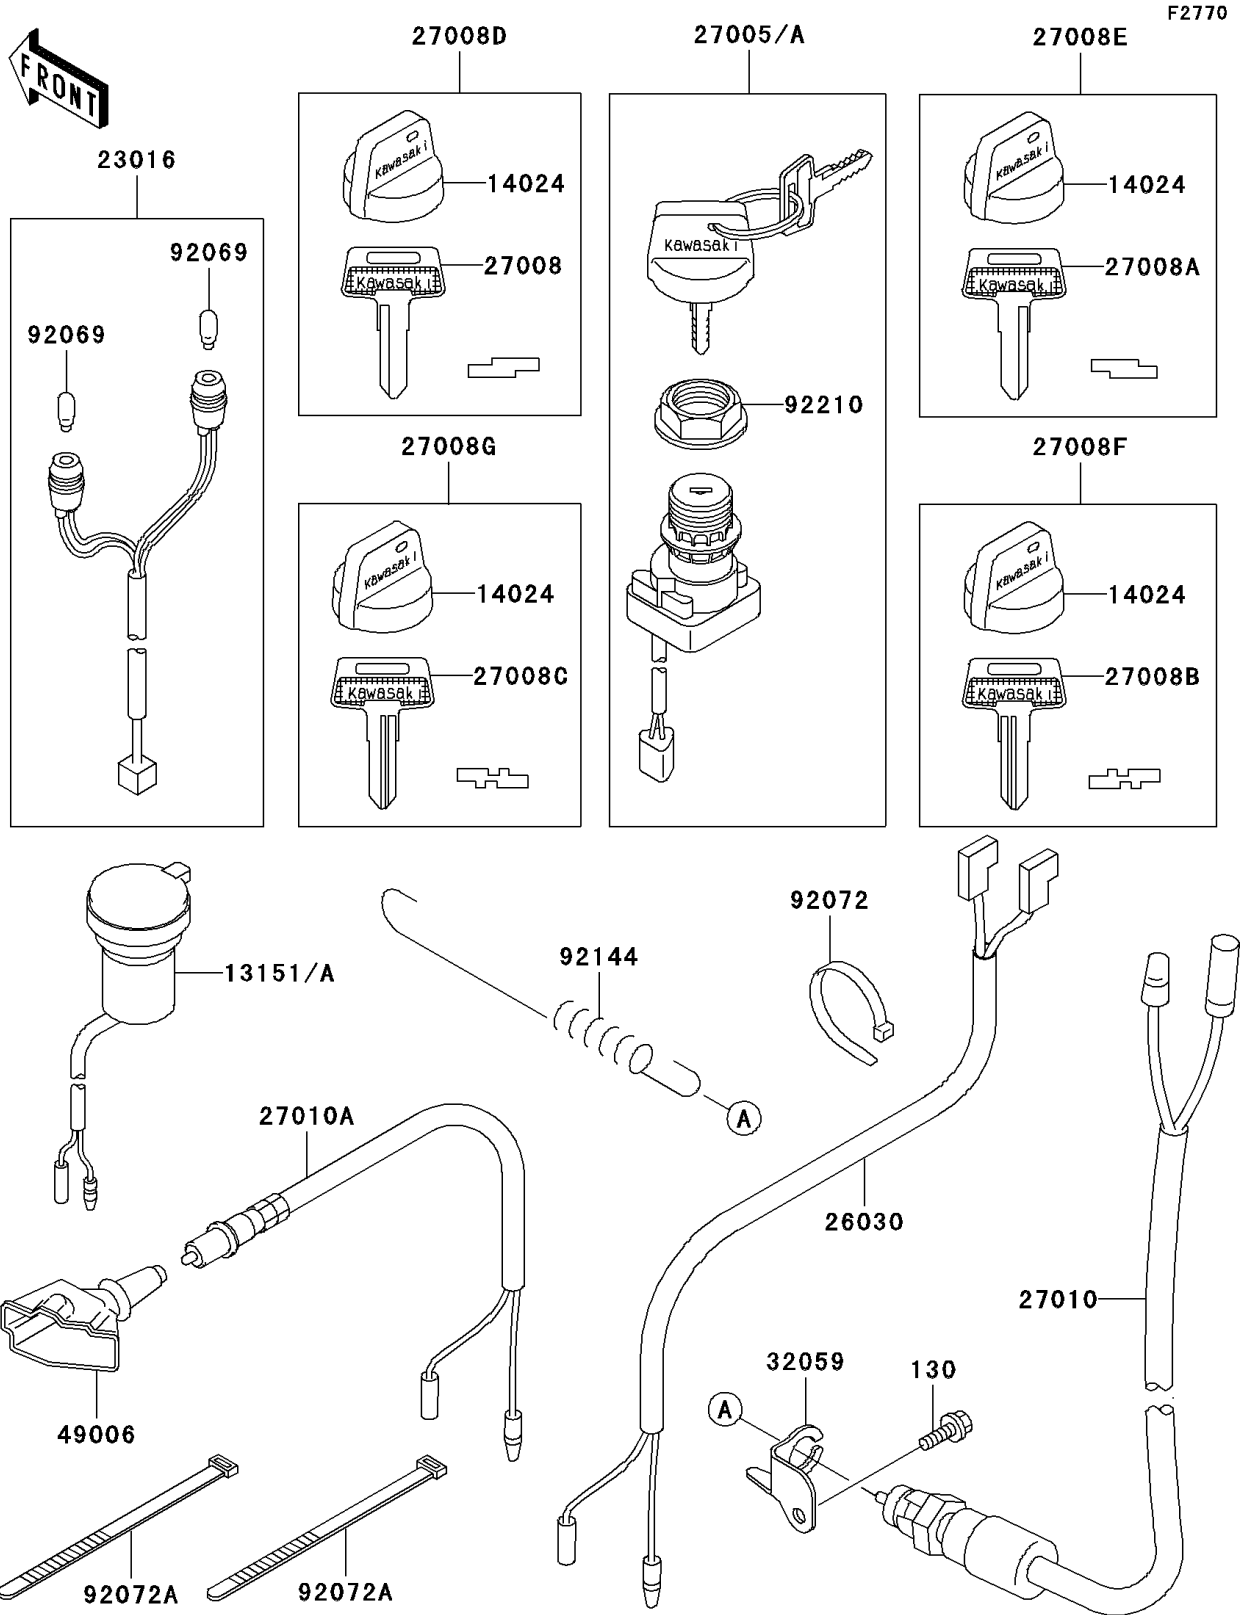

2001 Prairie 300 4X4 PARTS DIAGRAM

Ignition Switch

2001 Prairie 300 4X4 PARTS LIST

Ignition Switch

ITEM NAME	PART NUMBER	QUANTITY
BOLT-FLANGED,6X10 (Ref # 130)	130J0610	1
SWITCH-COMP,D.C.TERMINAL (Ref # 13151A)	13151-1094	1
COVER,KEY (Ref # 14024)	14024-1551	4
LAMP-ASSY,NEUTRAL&REVERSE (Ref # 23016)	23016-1083	1
HARNESS (Ref # 26030)	26030-1058	1
SWITCH-ASSY-IGNITION (Ref # 27005A)	27005-1229	1
KEY-LOCK,BLANK (Ref # 27008)	27008-1041	1
KEY-LOCK,BLANK (Ref # 27008A)	27008-1042	1
KEY-LOCK,BLANK (Ref # 27008B)	27008-1043	1
KEY-LOCK,BLANK (Ref # 27008C)	27008-1044	1
KEY-LOCK,BLANK,W/COVER (Ref # 27008D)	27008-1132	1
KEY-LOCK,BLANK,W/COVER (Ref # 27008E)	27008-1133	1
KEY-LOCK,BLANK,W/COVER (Ref # 27008F)	27008-1134	1
KEY-LOCK,BLANK,W/COVER (Ref # 27008G)	27008-1135	1
SWITCH,BRAKE LAMP (Ref # 27010)	27010-025	1
SWITCH,BRAKE (Ref # 27010A)	27010-1294	1
BRACKET-SWITCH,REAR BRAKE (Ref # 32059)	32059-1136	1
BOOT (Ref # 49006)	49006-1261	1
BULB,12V 3W,T7 (Ref # 92069)	92069-1020	2
BAND,L=149 (Ref # 92072)	92072-031	1
BAND,L=186 (Ref # 92072A)	92072-056	2
SPRING,BRAKE LAMP SWITCH (Ref # 92144)	92144-1343	1
NUT,IGNITION SWITCH (Ref # 92210)	92210-1109	1