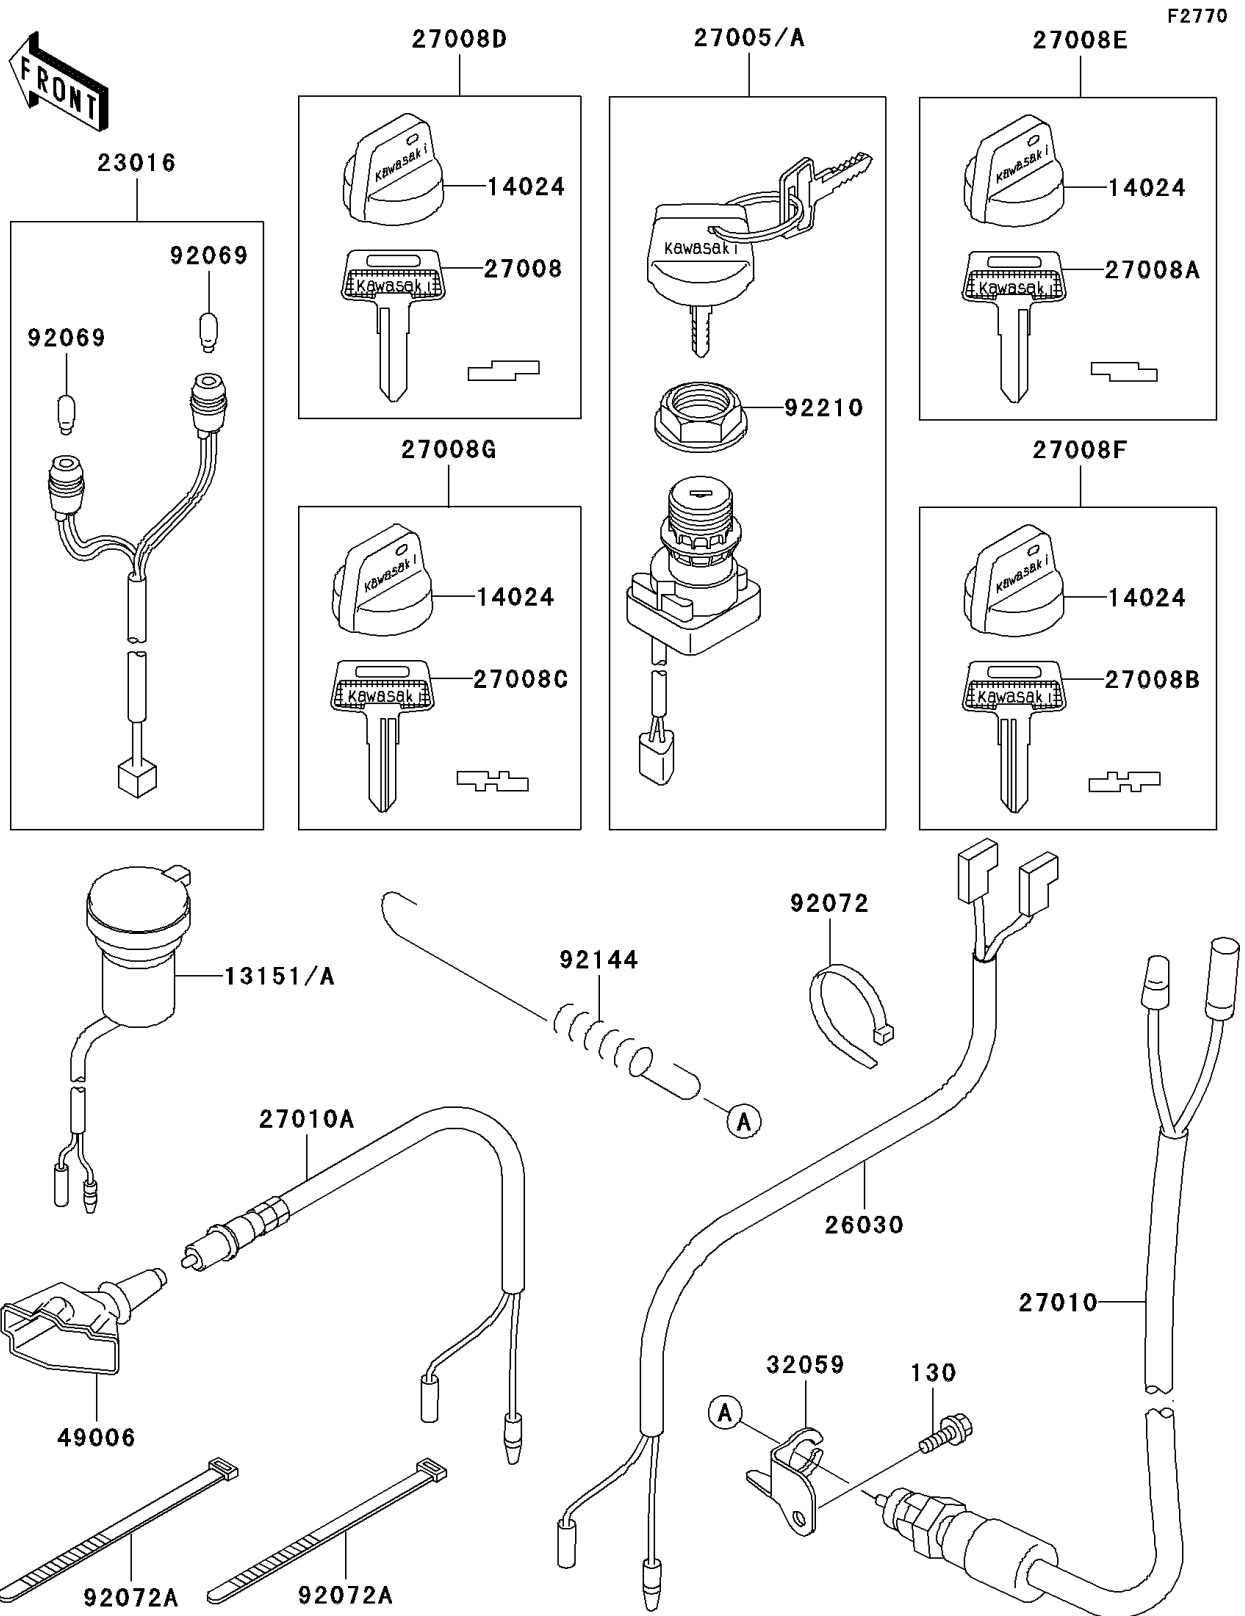

2002 Prairie 300 4X4 PARTS DIAGRAM

Ignition Switch

2002 Prairie 300 4X4 PARTS LIST

Ignition Switch

ITEM NAME	PART NUMBER	QUANTITY
BOLT-FLANGED,6X10 (Ref # 130)	130J0610	1
SWITCH-COMP,D.C.TERMINAL (Ref # 13151A)	13151-1094	1
COVER,KEY (Ref # 14024)	14024-1551	4
LAMP-ASSY,NEUTRAL&REVERSE (Ref # 23016)	23016-1083	1
HARNESS (Ref # 26030)	26030-1058	1
SWITCH-ASSY-IGNITION (Ref # 27005A)	27005-1229	1
KEY-LOCK,BLANK (Ref # 27008)	27008-1041	1
KEY-LOCK,BLANK (Ref # 27008A)	27008-1042	1
KEY-LOCK,BLANK (Ref # 27008B)	27008-1043	1
KEY-LOCK,BLANK (Ref # 27008C)	27008-1044	1
KEY-LOCK,BLANK,W/COVER (Ref # 27008D)	27008-1132	1
KEY-LOCK,BLANK,W/COVER (Ref # 27008E)	27008-1133	1
KEY-LOCK,BLANK,W/COVER (Ref # 27008F)	27008-1134	1
KEY-LOCK,BLANK,W/COVER (Ref # 27008G)	27008-1135	1
SWITCH,BRAKE LAMP (Ref # 27010)	27010-025	1
SWITCH,BRAKE (Ref # 27010A)	27010-1294	1
BRACKET-SWITCH,REAR BRAKE (Ref # 32059)	32059-1136	1
BOOT (Ref # 49006)	49006-1261	1
BULB,12V 3W,T7 (Ref # 92069)	92069-1020	2
BAND,L=149 (Ref # 92072)	92072-031	1
BAND,L=186 (Ref # 92072A)	92072-056	2
SPRING,BRAKE LAMP SWITCH (Ref # 92144)	92144-1343	1
NUT,IGNITION SWITCH (Ref # 92210)	92210-1109	1