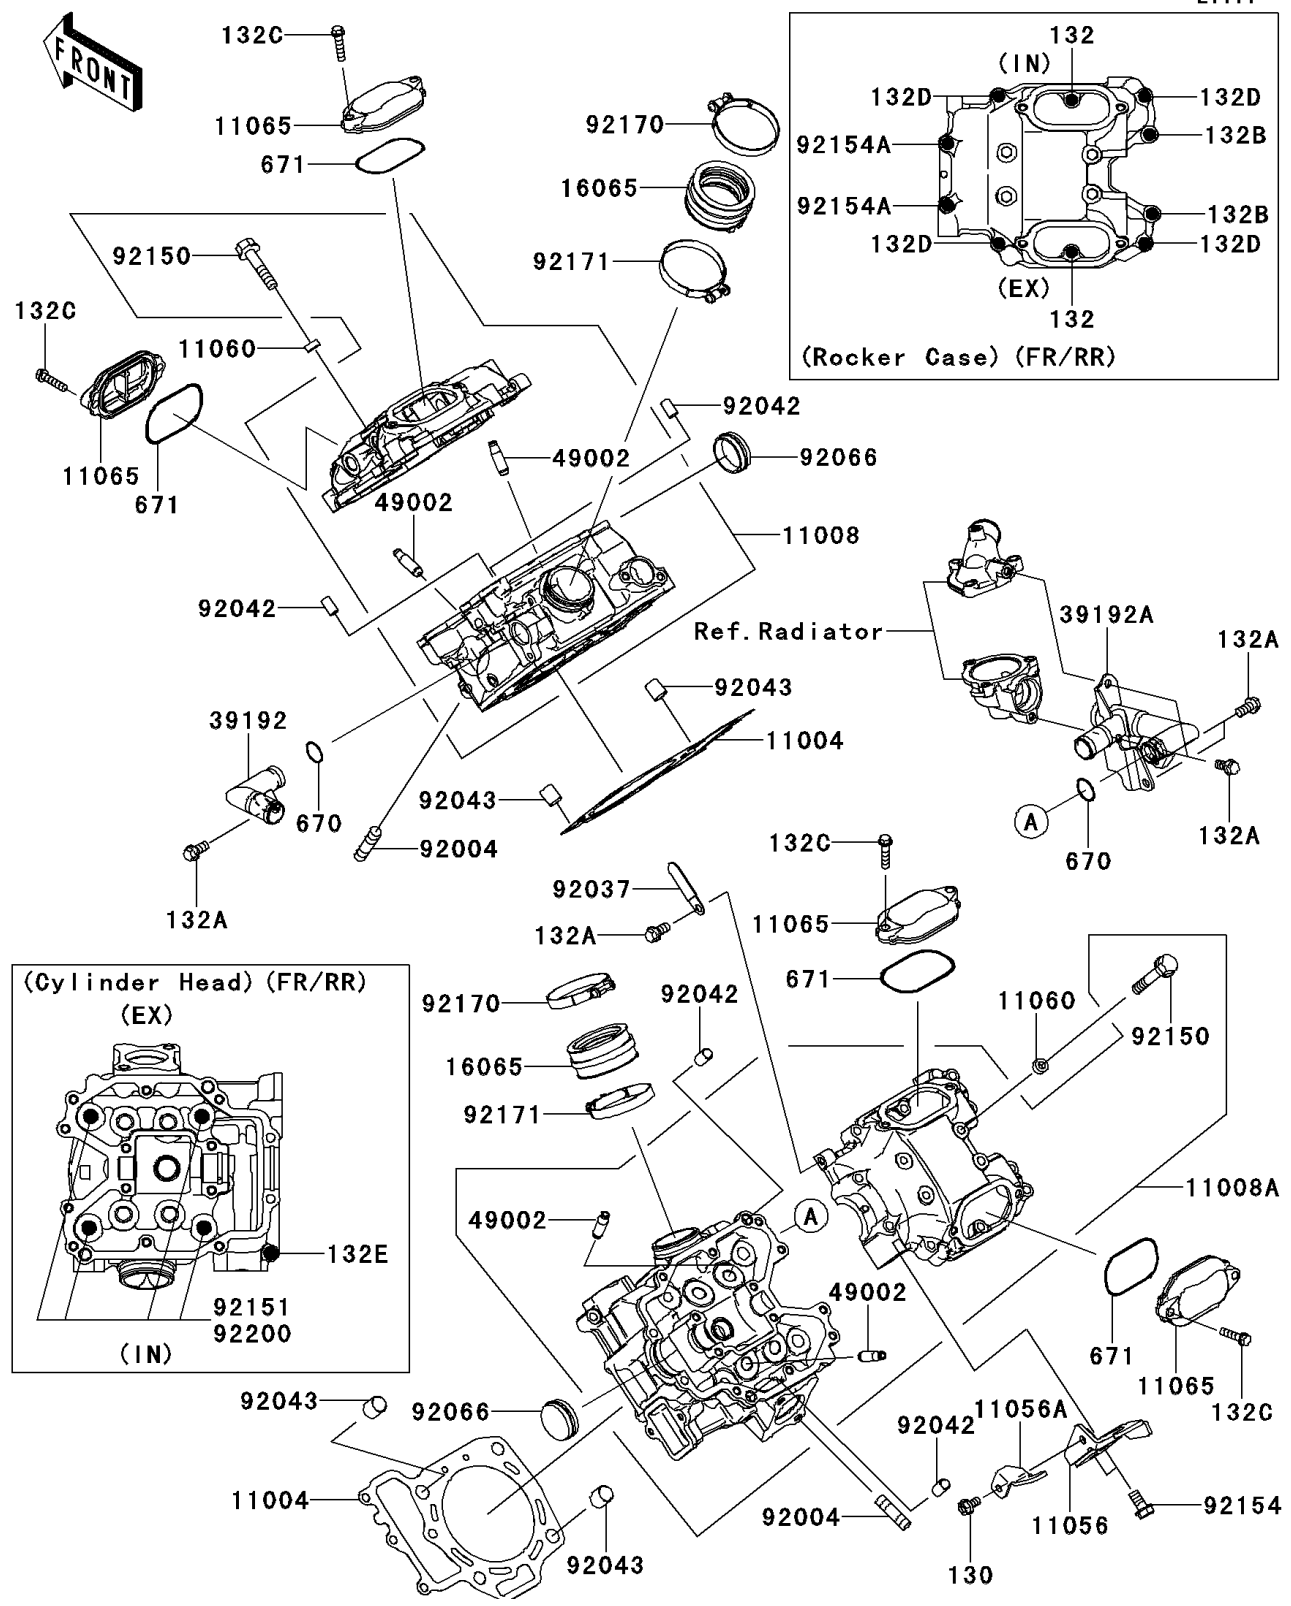

2013 Teryx4™ 750 4x4 EPS LE PARTS DIAGRAM

Cylinder Head

E1111

2013 Teryx4™ 750 4x4 EPS LE PARTS LIST

Cylinder Head

ITEM NAME	PART NUMBER	QUANTITY
GASKET-HEAD (Ref # 11004)	11004-0713	2
HEAD-COMP-CYLINDER,FR (Ref # 11008)	11008-0735	1
HEAD-COMP-CYLINDER,RR (Ref # 11008A)	11008-0736	1
BRACKET (Ref # 11056)	11056-1410	1
BRACKET (Ref # 11056A)	11056-1411	1
GASKET,6.2X12X0.3 (Ref # 11060)	11060-1994	8
CAP,ROCKER CASE (Ref # 11065)	11065-0724	4
BOLT-FLANGED,6X12 (Ref # 130)	130BA0612	1
BOLT-FLANGED-SMALL,6X25 (Ref # 132)	132BA0625	4
BOLT-FLANGED-SMALL,6X12 (Ref # 132A)	132BD0612	6
BOLT-FLANGED-SMALL,6X20 (Ref # 132B)	132BD0620	4
BOLT-FLANGED-SMALL,6X25 (Ref # 132C)	132BD0625	8
BOLT-FLANGED-SMALL,6X30 (Ref # 132D)	132BD0630	8
BOLT-FLANGED-SMALL,6X95 (Ref # 132E)	132BD0695	2
HOLDER-CARBURETOR (Ref # 16065)	16065-0118	2
PIPE-WATER,FR (Ref # 39192)	39192-0119	1
PIPE-WATER,RR (Ref # 39192A)	39192-0120	1
GUIDE-VALVE (Ref # 49002)	49002-0706	8
O RING,16MM (Ref # 670)	670B2016	2
O RING,55MM (Ref # 671)	671D2555	4
STUD,8X22 (Ref # 92004)	92004-1217	4
CLAMP (Ref # 92037)	92037-1993	1
PIN,DOWEL,6.3X8X14 (Ref # 92042)	92042-007	4
PIN,10.1X12X14 (Ref # 92043)	92043-4009	4
PLUG (Ref # 92066)	92066-1289	2
BOLT,FLANGED,6X55 (Ref # 92150)	92150-1302	8
BOLT,FLANGED,10X150 (Ref # 92151)	92151-1917	8
BOLT,FLANGED,8X20 (Ref # 92154)	92154-0885	2
BOLT,FLANGED,6X130 (Ref # 92154A)	92154-0993	4

2013 Teryx4™ 750 4x4 EPS LE PARTS LIST

Cylinder Head

ITEM NAME	PART NUMBER	QUANTITY
CLAMP (Ref # 92170)	92170-1448	2
CLAMP (Ref # 92171)	92171-0722	2
WASHER,11.5X20.5X1.6 (Ref # 92200)	92200-1128	8