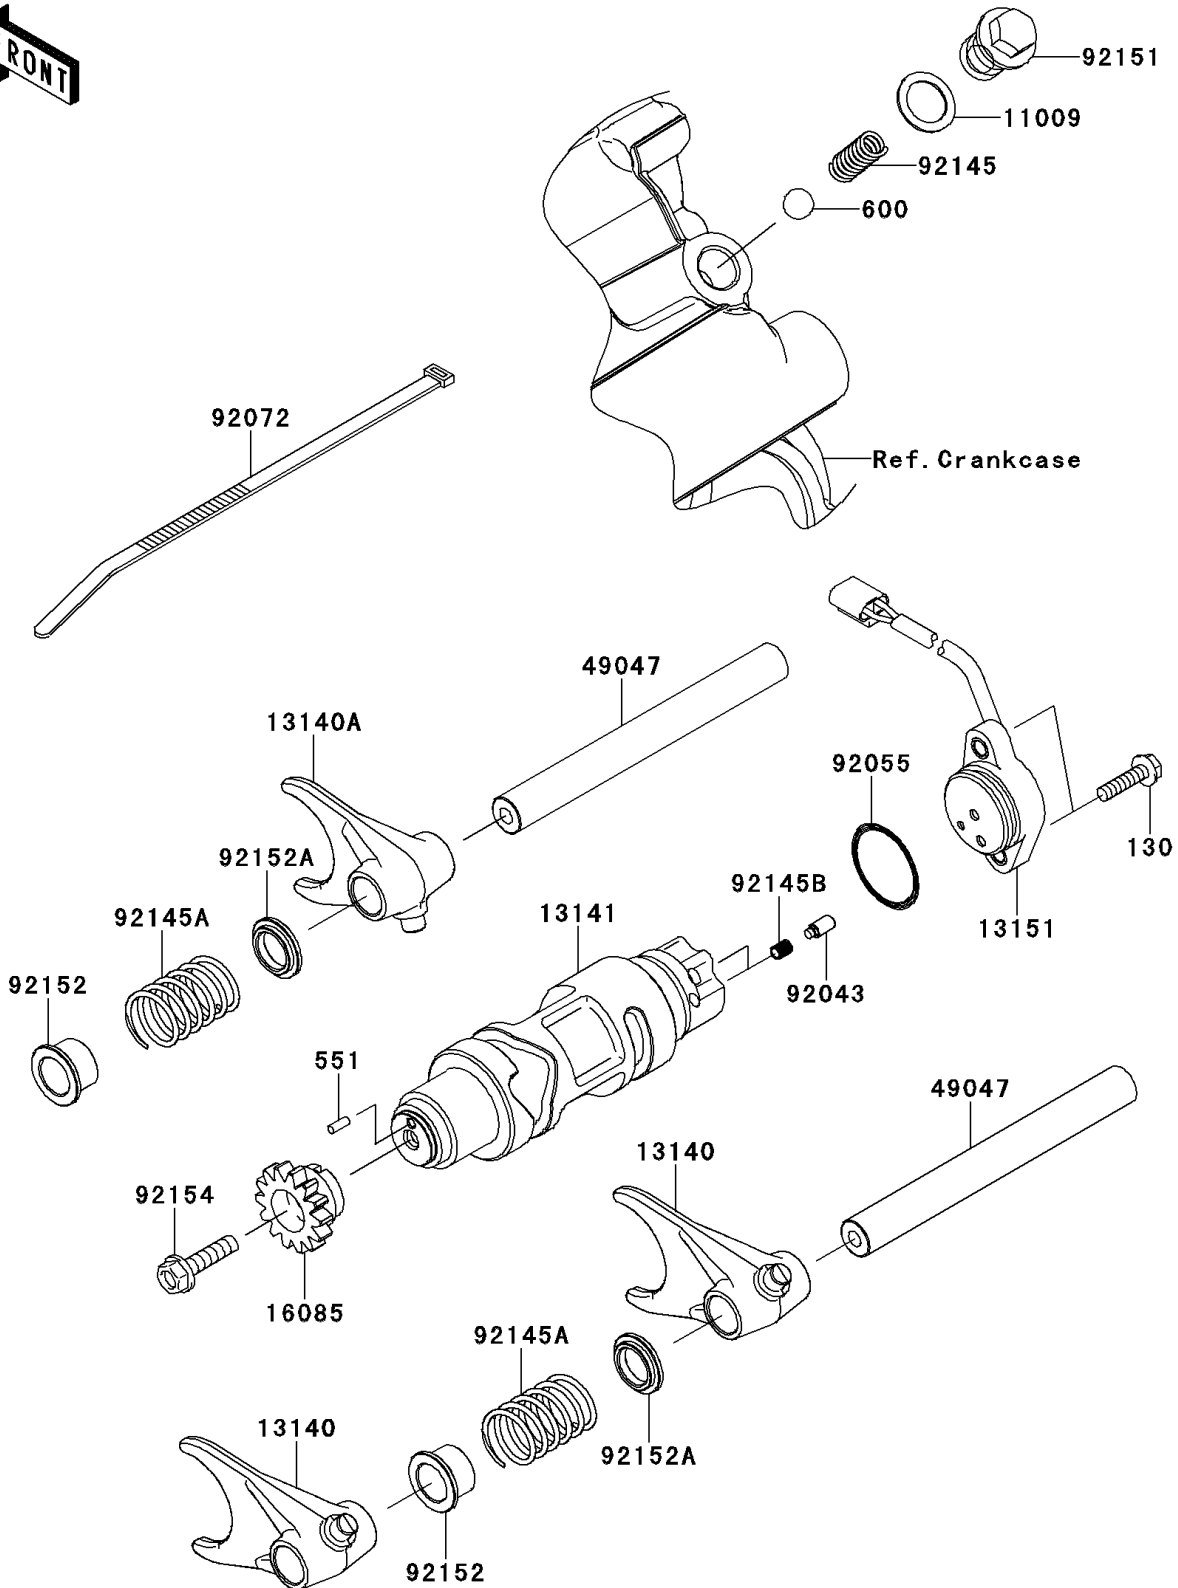

2013 Teryx4™ 750 4x4 EPS LE PARTS DIAGRAM

Gear Change Drum/Shift Fork(s)

E1362

2013 Teryx4™ 750 4x4 EPS LE PARTS LIST

Gear Change Drum/Shift Fork(s)

ITEM NAME	PART NUMBER	QUANTITY
GASKET,15.5X22X1 (Ref # 11009)	11009-1008	1
BOLT-FLANGED,5X20 (Ref # 130)	130BD0520	2
FORK-SHIFT,COUNTER (Ref # 13140)	13140-0622	2
FORK-SHIFT,INPUT (Ref # 13140A)	13140-0623	1
DRUM-CHANGE (Ref # 13141)	13141-0563	1
SWITCH-COMP,GEAR POSITION (Ref # 13151)	13151-0552	1
GEAR,14T (Ref # 16085)	16085-0589	1
ROD-SHIFT (Ref # 49047)	49047-0619	2
PIN-DOWEL,3X8 (Ref # 551)	551A0308	1
BALL-STEEL,13/32 (Ref # 600)	600A1300	1
PIN (Ref # 92043)	92043-1654	2
RING-O,27.7X2.4 (Ref # 92055)	92055-091	1
BAND,L=292.1 (Ref # 92072)	92072-3509	1
SPRING (Ref # 92145)	92145-0828	1
SPRING (Ref # 92145A)	92145-0898	2
SPRING (Ref # 92145B)	92145-1414	2
BOLT (Ref # 92151)	92151-1451	1
COLLAR,14X18X12.5 (Ref # 92152)	92152-1595	2
COLLAR,14X18X4 (Ref # 92152A)	92152-1596	2
BOLT,FLANGED,6X25 (Ref # 92154)	92154-0707	1