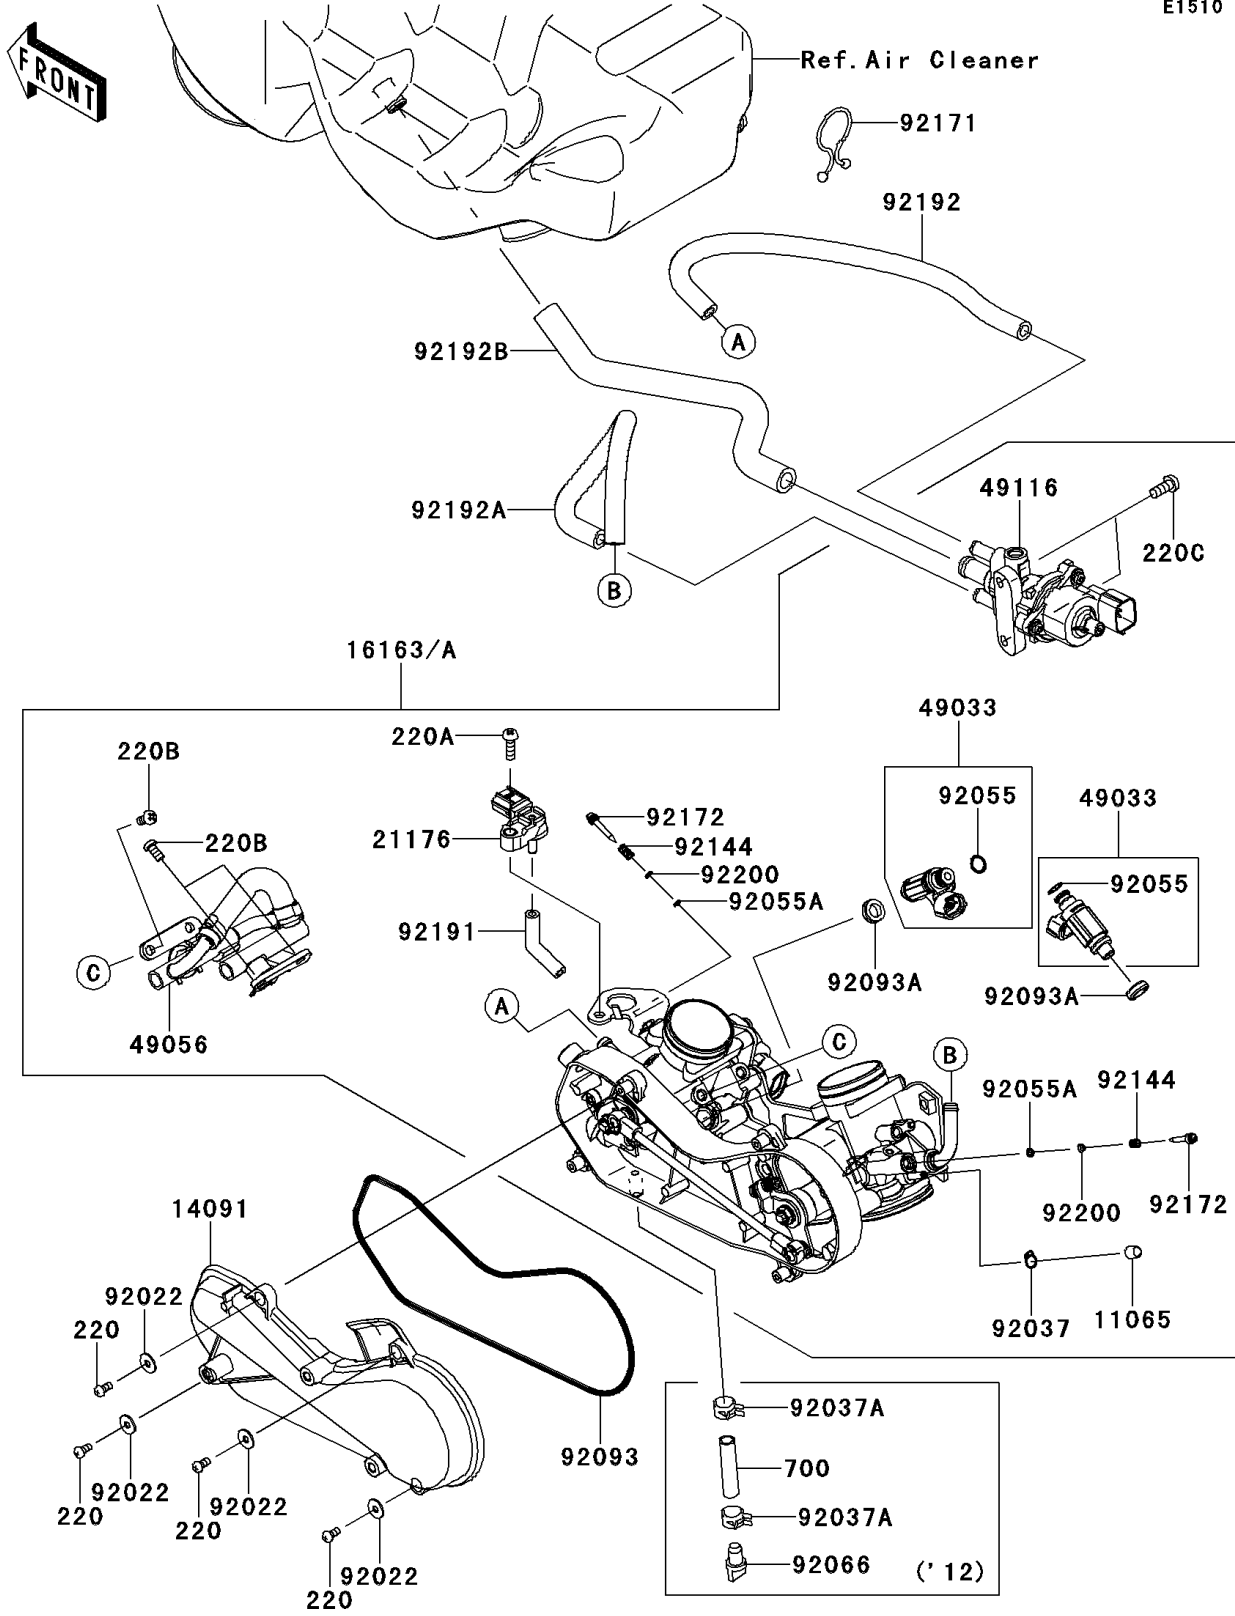

2013 Teryx4™ 750 4x4 EPS LE PARTS DIAGRAM

Throttle

E1510

2013 Teryx4™ 750 4x4 EPS LE PARTS LIST

Throttle

ITEM NAME	PART NUMBER	QUANTITY
-----------	-------------	----------