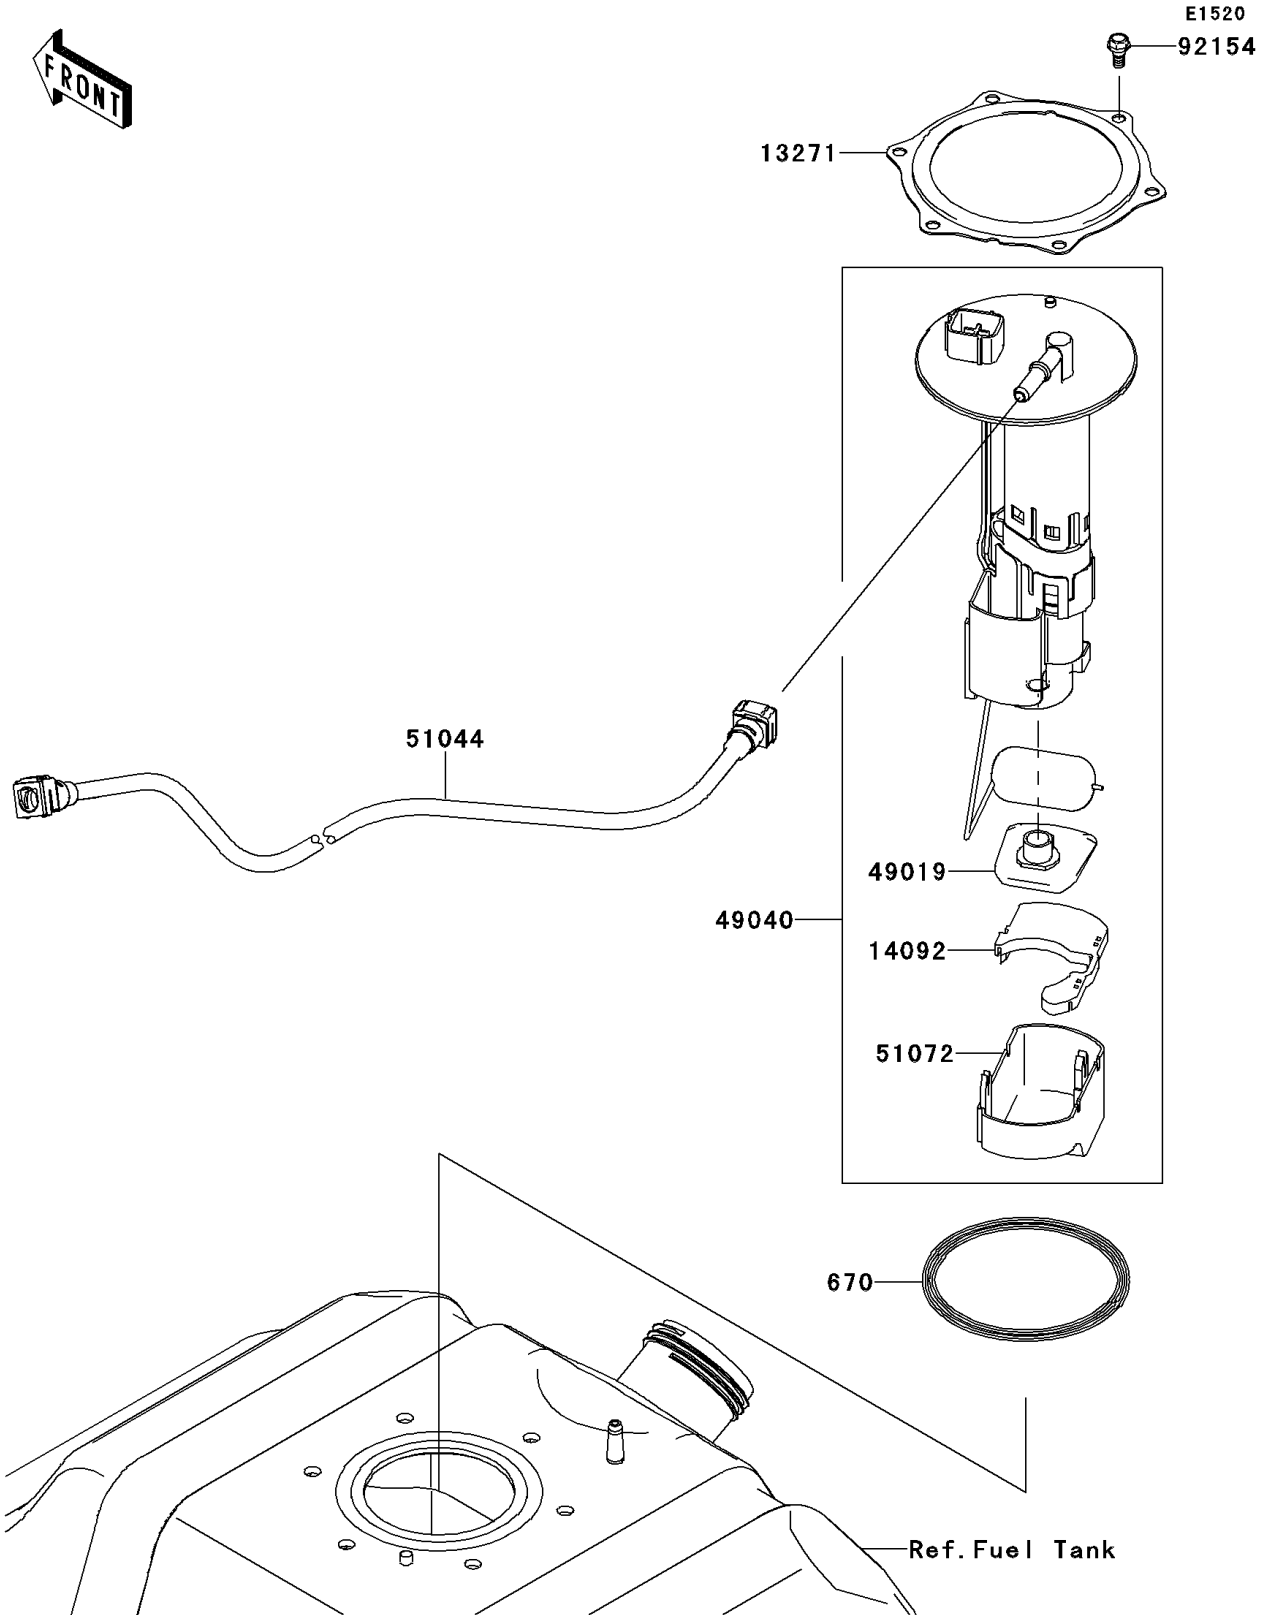

2012 TERYX4™ 750 4x4 EPS LE PARTS DIAGRAM

Fuel Pump

2012 TERYX4™ 750 4x4 EPS LE PARTS LIST

Fuel Pump

ITEM NAME	PART NUMBER	QUANTITY
PLATE (Ref # 13271)	13271-0980	1
COVER (Ref # 14092)	14092-1044	1
FILTER-FUEL (Ref # 49019)	49019-0013	1
PUMP-FUEL (Ref # 49040)	49040-0716	1
TUBE-ASSY (Ref # 51044)	51044-0703	1
CHAMBER-FUEL (Ref # 51072)	51072-0003	1
O RING (Ref # 670)	670E5090	1
BOLT,FLANGED,5X4.5 (Ref # 92154)	92154-0974	6