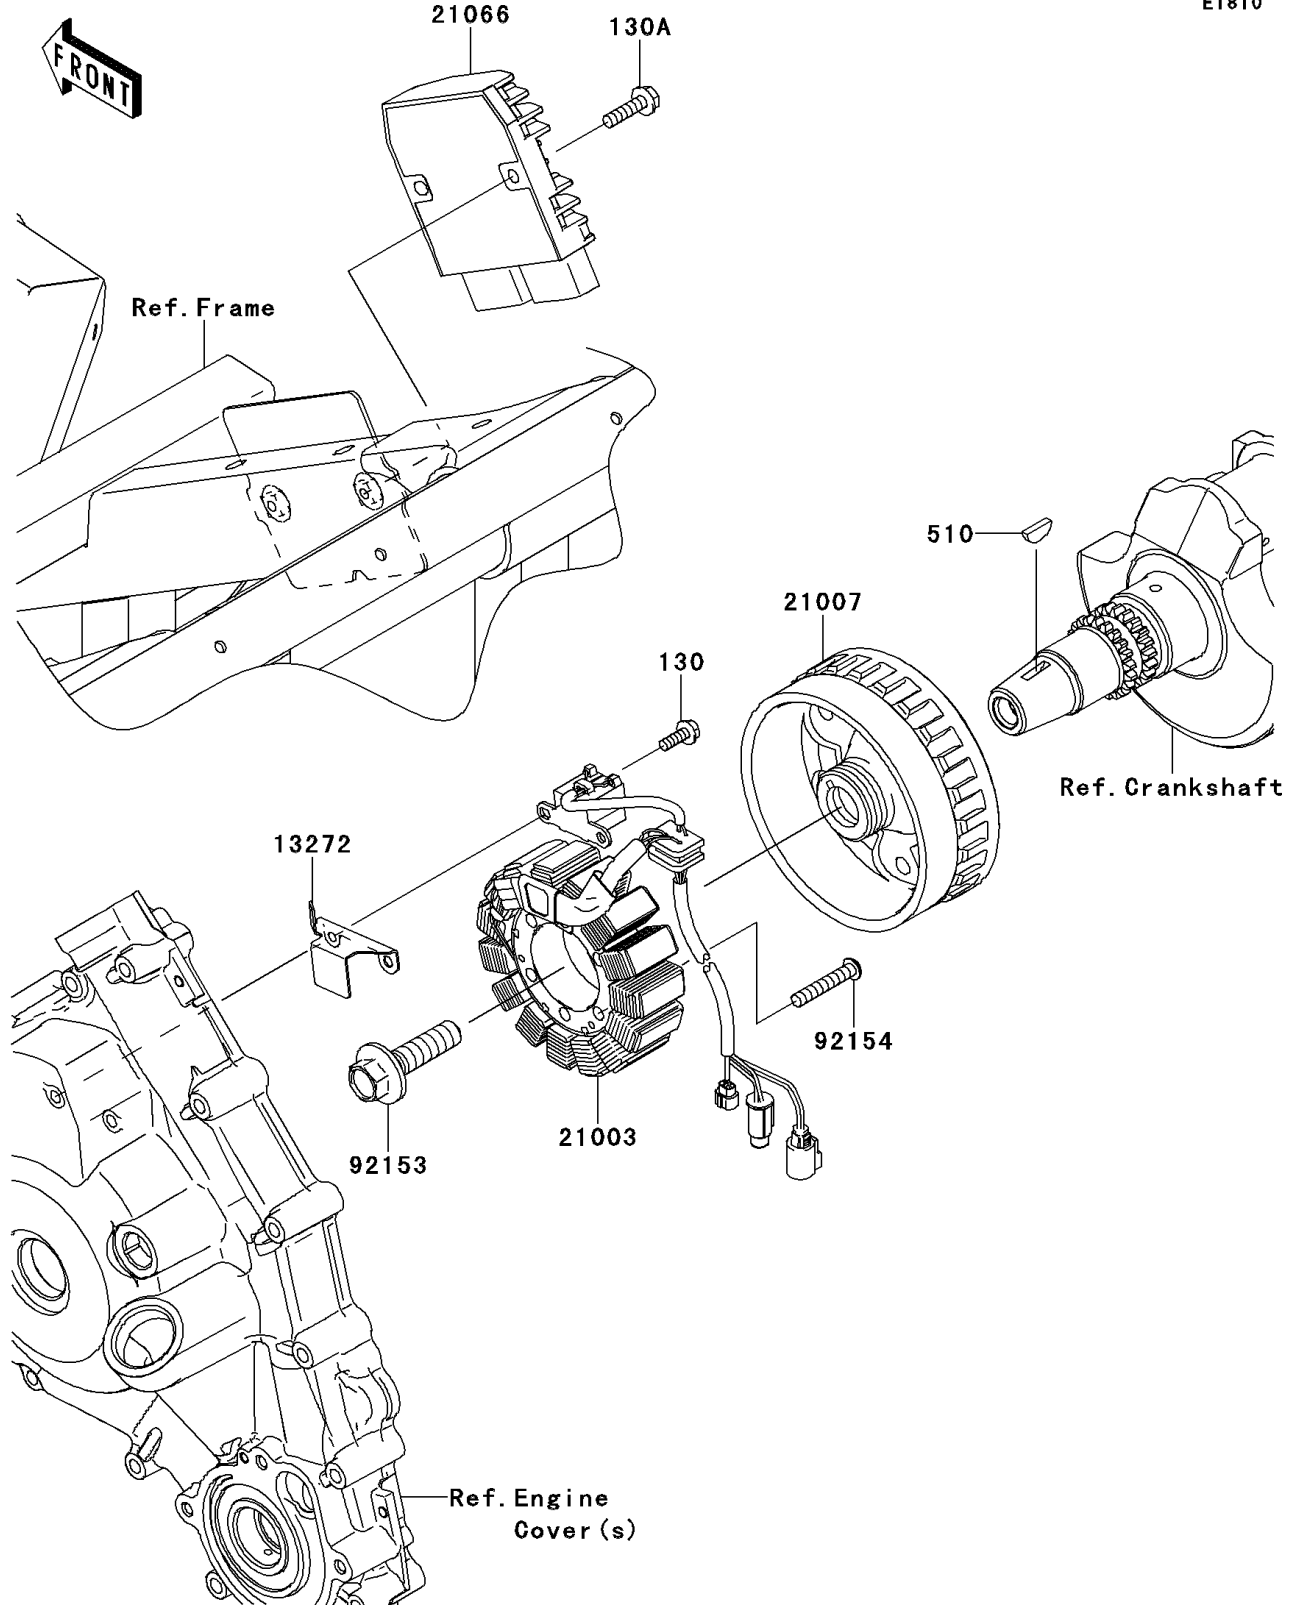

2013 Teryx4™ 750 4x4 EPS LE PARTS DIAGRAM

Generator

E1810

2013 Teryx4™ 750 4x4 EPS LE PARTS LIST

Generator

ITEM NAME	PART NUMBER	QUANTITY
BOLT-FLANGED,5X14 (Ref # 130)	130BA0514	2
BOLT-FLANGED,6X22 (Ref # 130A)	130BA0622	2
PLATE (Ref # 13272)	13272-1222	1
STATOR (Ref # 21003)	21003-0108	1
ROTOR (Ref # 21007)	21007-0565	1
REGULATOR-VOLTAGE (Ref # 21066)	21066-0022	1
KEY-WOODRUFF (Ref # 510)	510A4200	1
BOLT,FLANGED,12X45 (Ref # 92153)	92153-0951	1
BOLT,TORX,6X35 (Ref # 92154)	92154-1007	4