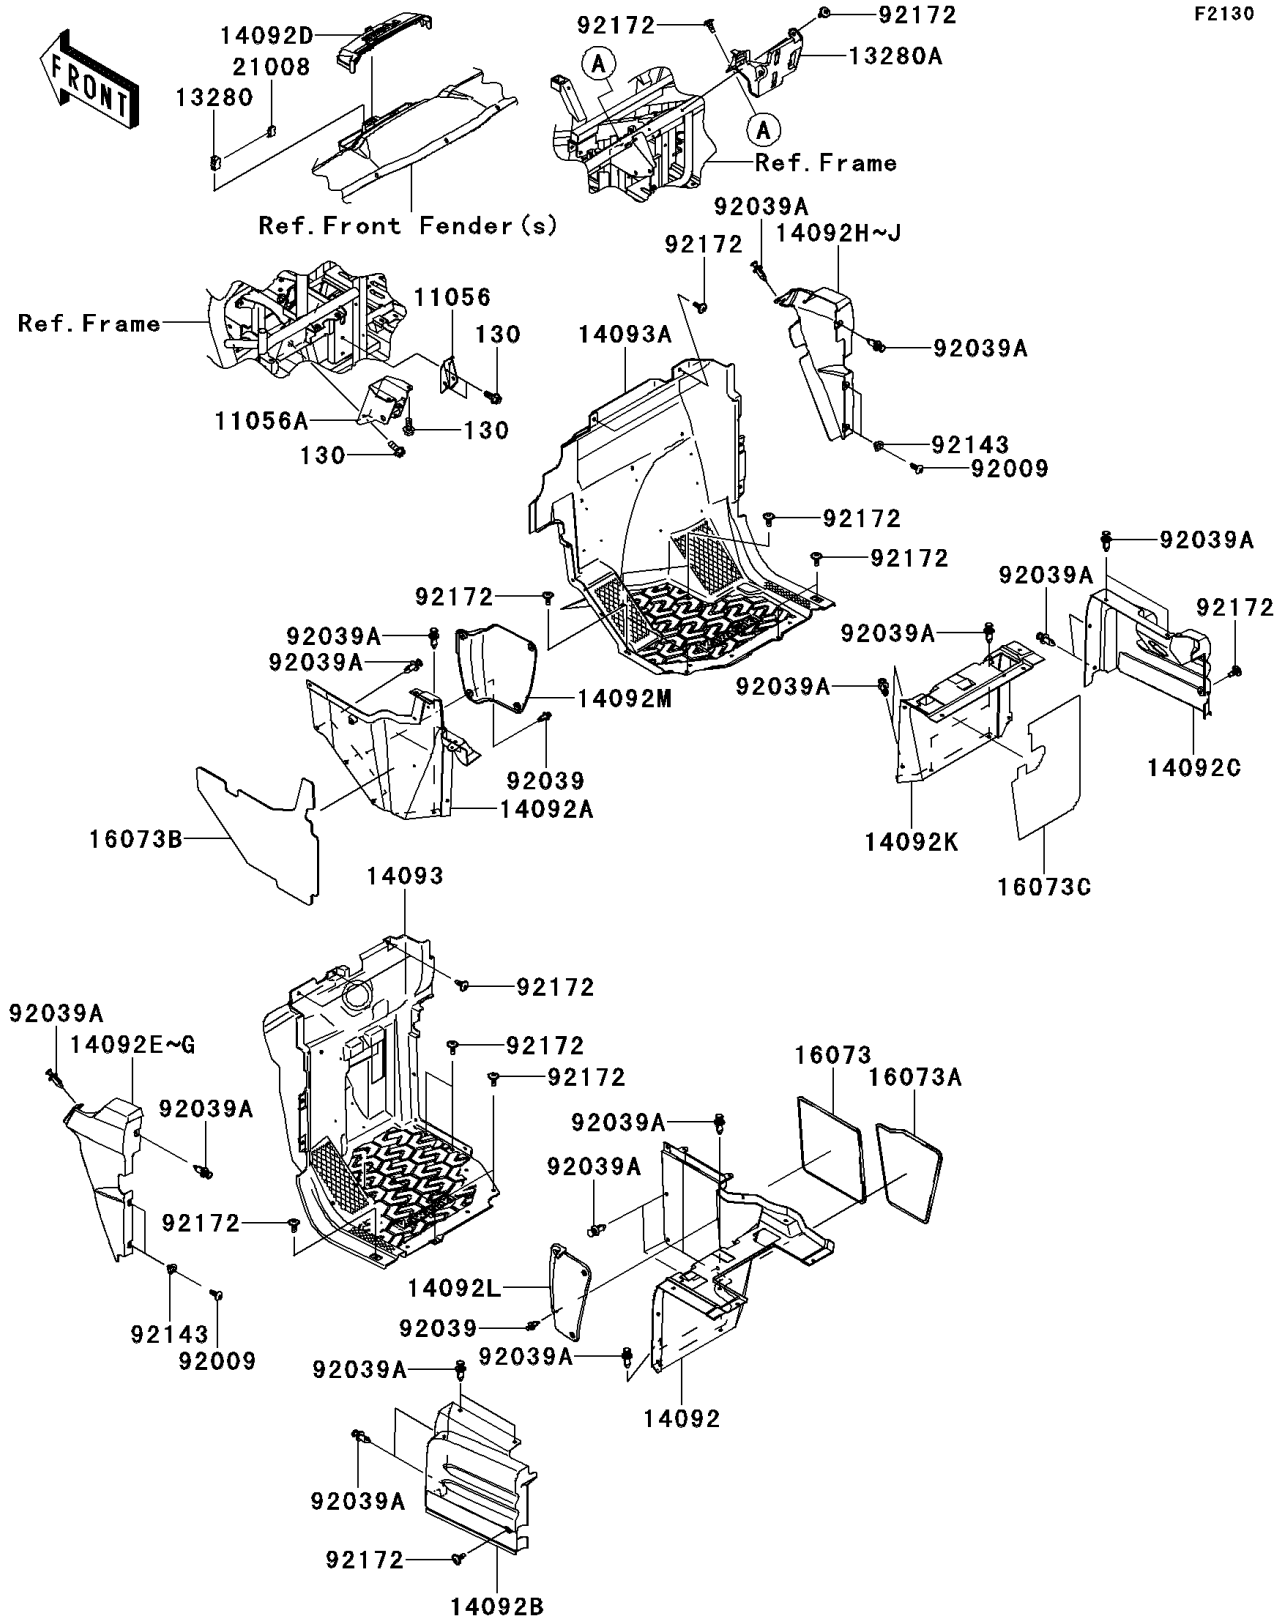

2013 Teryx4™ 750 4x4 EPS LE PARTS DIAGRAM

Frame Fittings(Front)

F2130

2013 Teryx4™ 750 4x4 EPS LE PARTS LIST

Frame Fittings(Front)

ITEM NAME	PART NUMBER	QUANTITY
-----------	-------------	----------