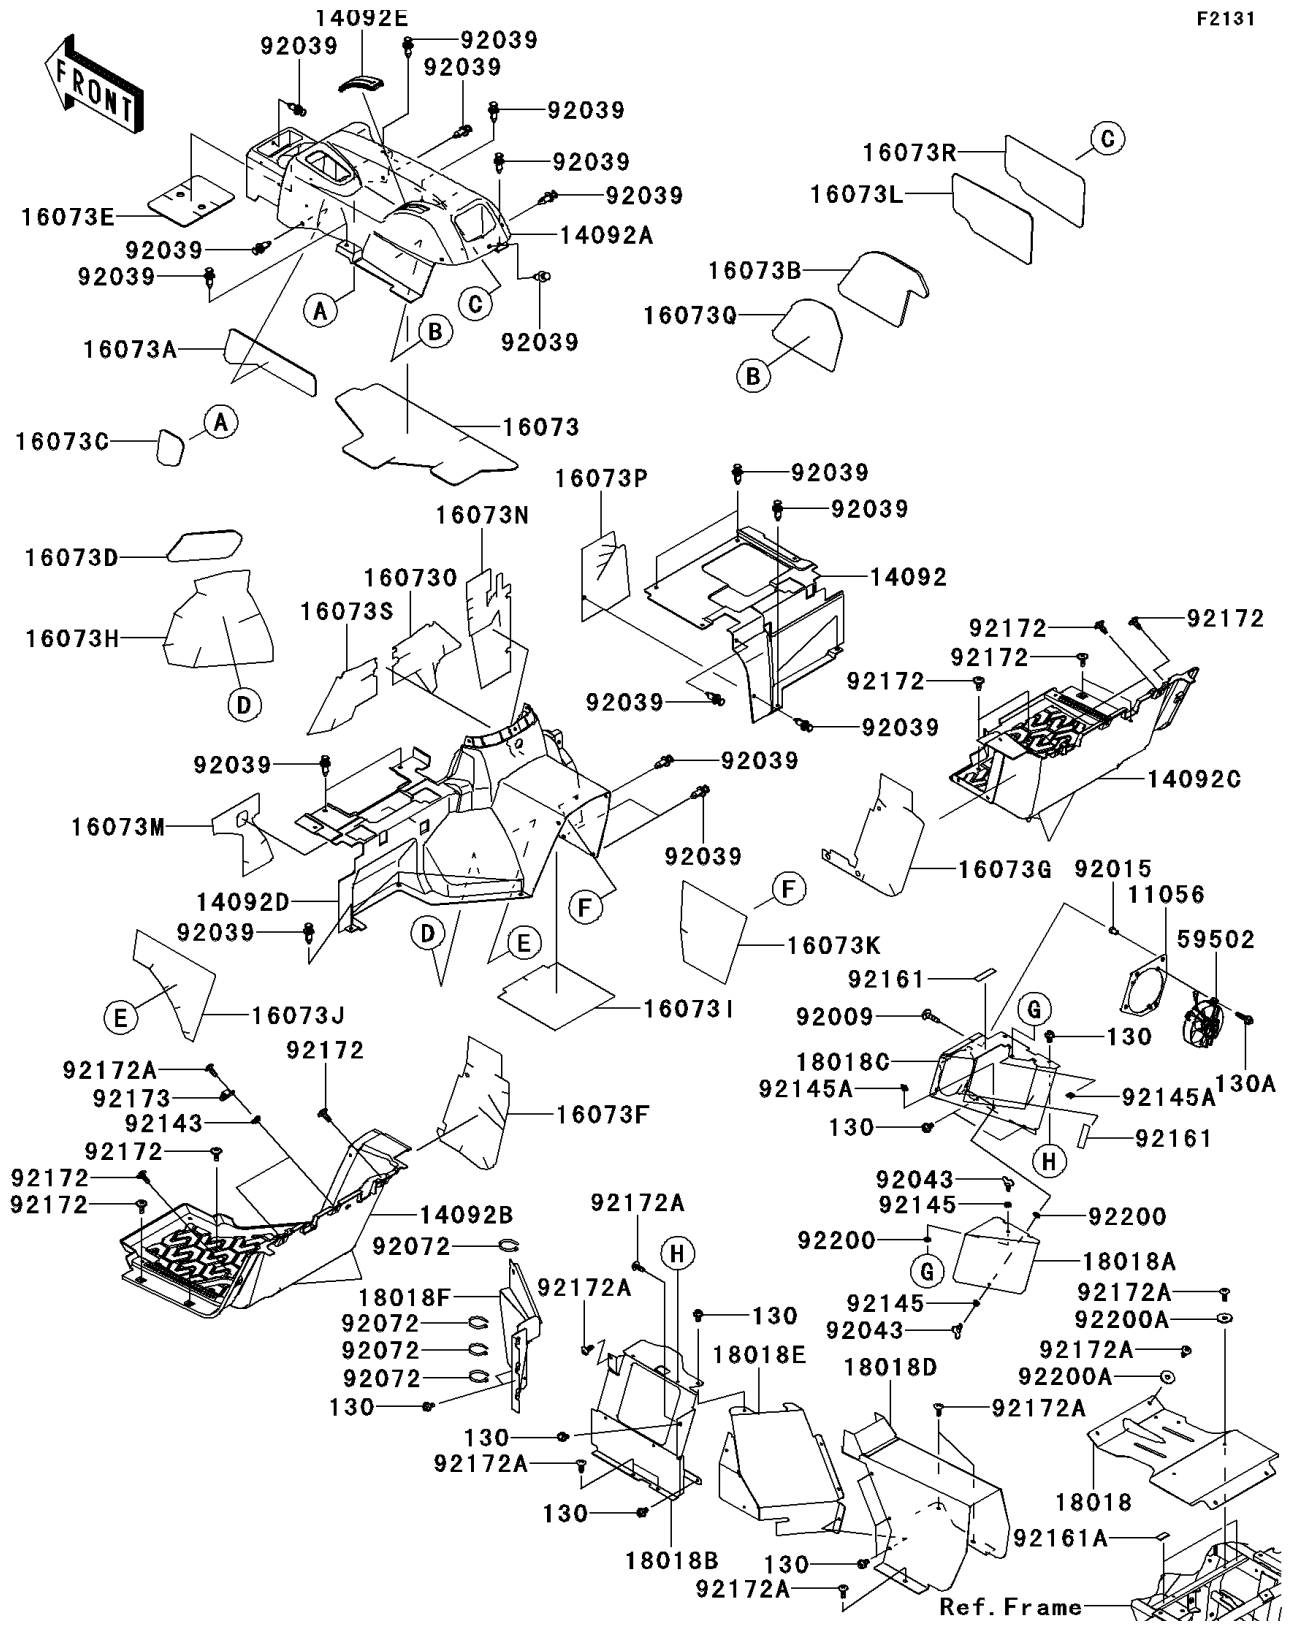

2013 Teryx4™ 750 4x4 EPS LE PARTS DIAGRAM

Frame Fittings(Rear)

F2131

2013 Teryx4™ 750 4x4 EPS LE PARTS LIST

Frame Fittings(Rear)

ITEM NAME	PART NUMBER	QUANTITY
-----------	-------------	----------