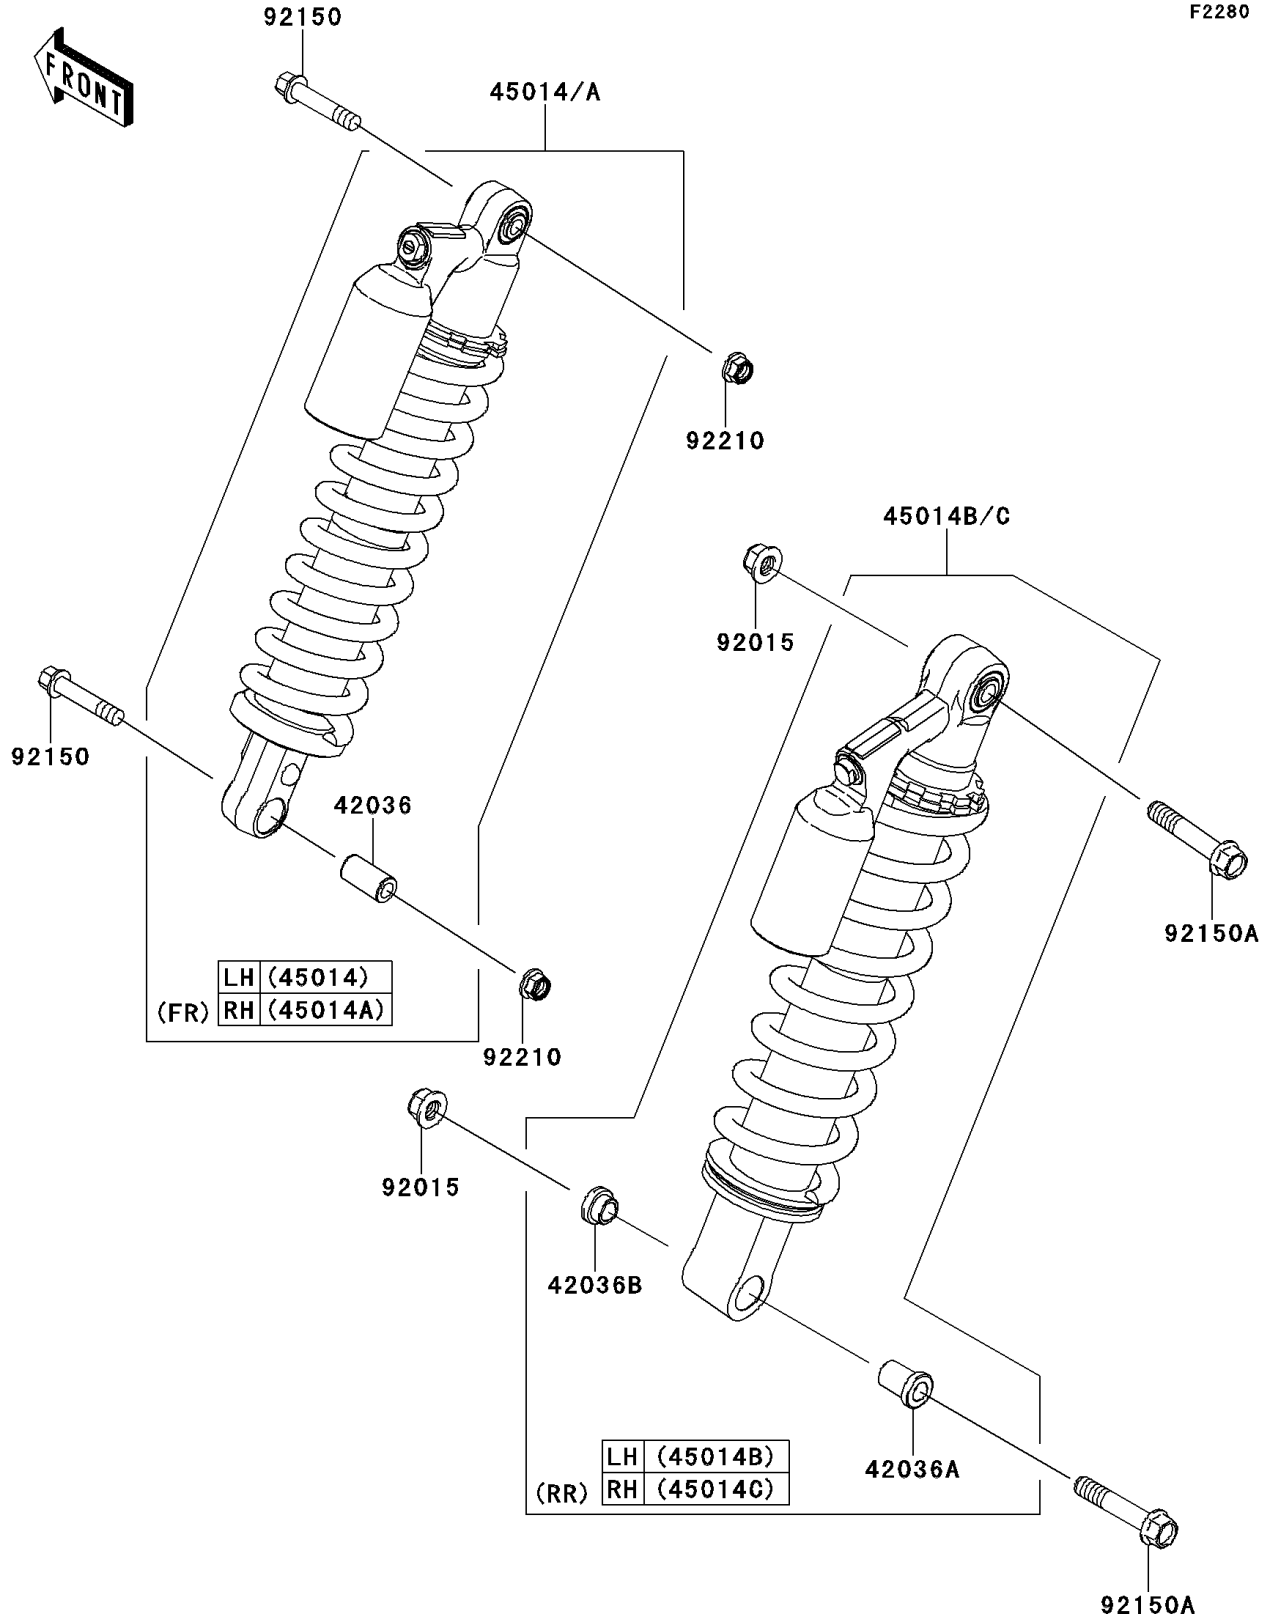

# 2013 Teryx4™ 750 4x4 EPS LE PARTS DIAGRAM

Shock Absorber(s)

F2280

## 2013 Teryx4™ 750 4x4 EPS LE PARTS LIST

### Shock Absorber(s)

ITEM NAME	PART NUMBER	QUANTITY
SLEEVE (Ref # 42036)	42036-0726	2
SLEEVE (Ref # 42036A)	42036-0727	2
SLEEVE (Ref # 42036B)	42036-0728	2
SHOCKABSORBER,FR,LH,BLACK (Ref # 45014)	45014-0338-17D	1
SHOCKABSORBER,FR,RH,BLACK (Ref # 45014A)	45014-0348-17D	1
SHOCKABSORBER,RR,LH (Ref # 45014B)	45014-0351	1
SHOCKABSORBER,RR,RH (Ref # 45014C)	45014-0352	1
NUT,LOCK,FLANGED,12MM (Ref # 92015)	92015-1433	4
BOLT,FLANGED,10X50 (Ref # 92150)	92150-1125	4
BOLT,FLANGED,12X63 (Ref # 92150A)	92150-1258	4
NUT,LOCK,FLANGED,10MM (Ref # 92210)	92210-1080	4