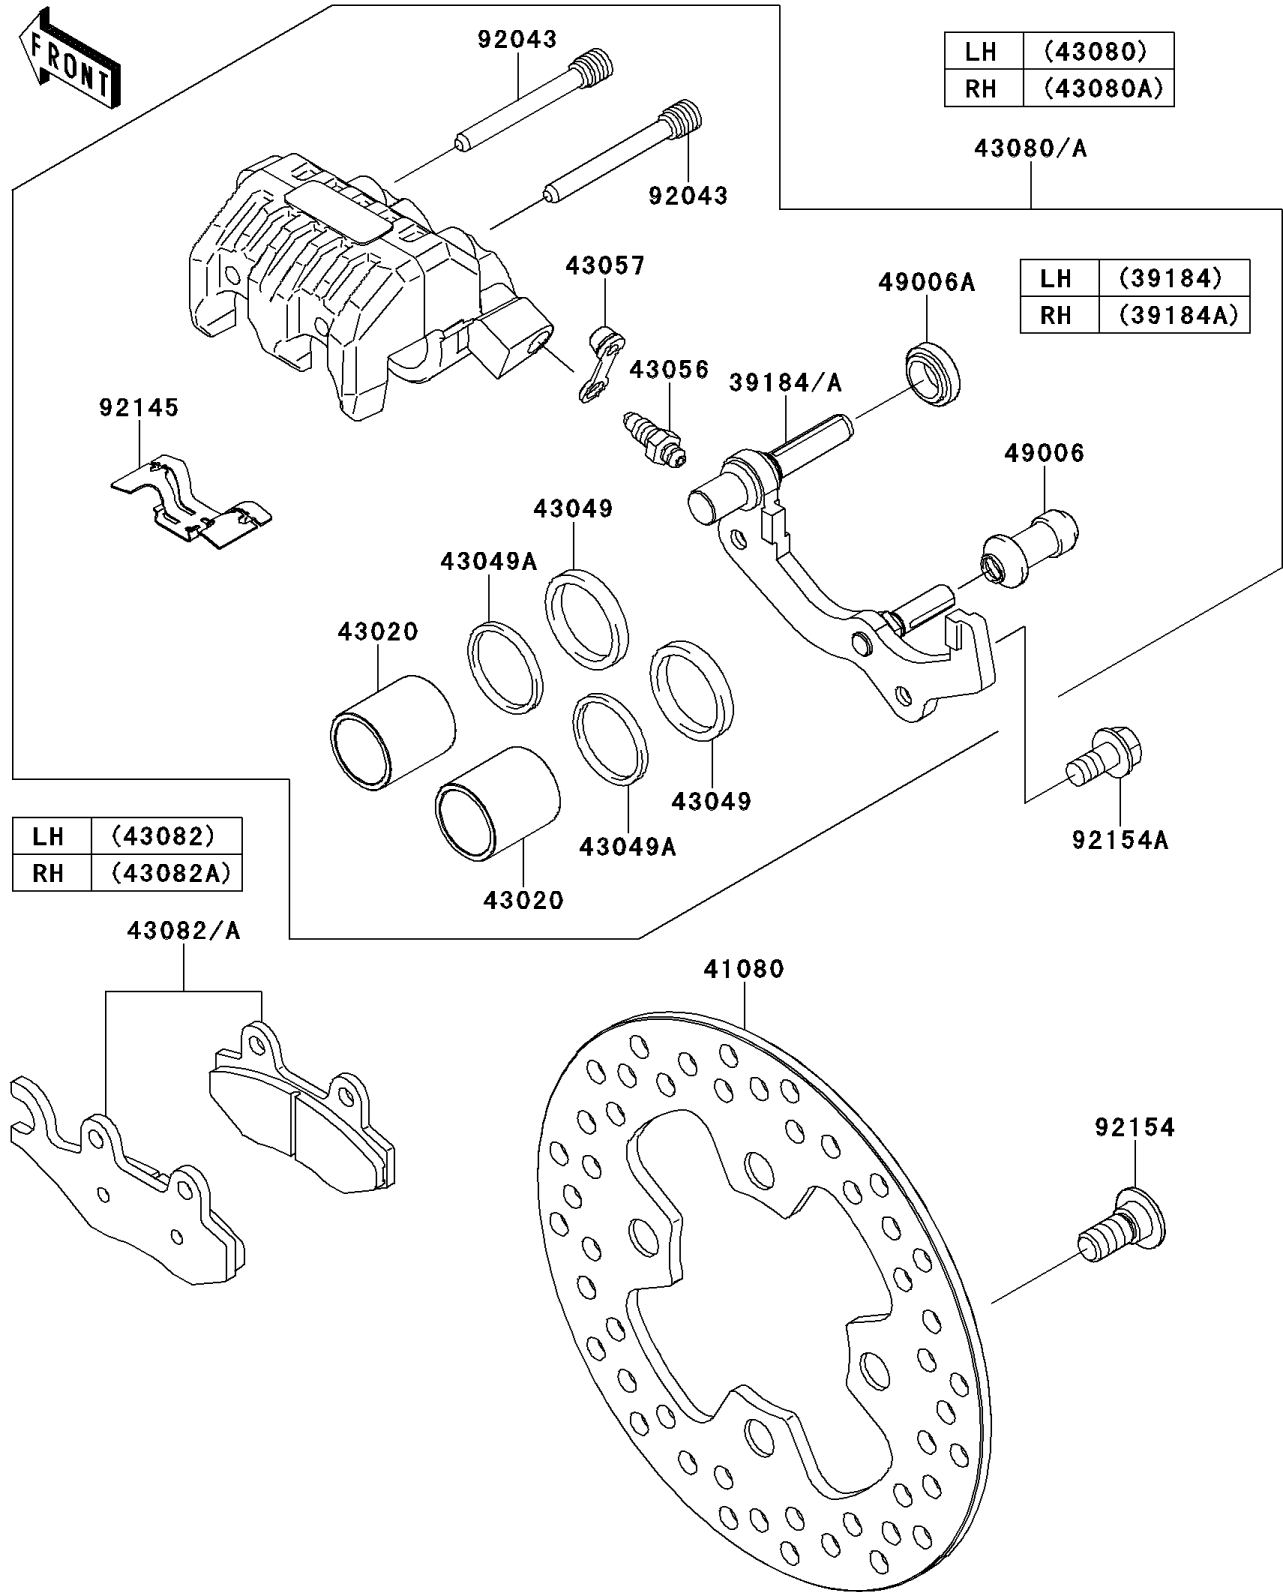

2013 Teryx4™ 750 4x4 EPS LE PARTS DIAGRAM

Front Brake

F2292

2013 Teryx4™ 750 4x4 EPS LE PARTS LIST

Front Brake

ITEM NAME	PART NUMBER	QUANTITY
BRACKET-ASSY,LH (Ref # 39184)	39184-0024	1
BRACKET-ASSY,RH (Ref # 39184A)	39184-0025	1
DISC,FR,200MM (Ref # 41080)	41080-0558	2
PISTON-COMP-BRAKE (Ref # 43020)	43020-0054	4
PACKING (Ref # 43049)	43049-0556	4
PACKING (Ref # 43049A)	43049-0557	4
BREATHER-BRAKE (Ref # 43056)	43056-0055	2
CAP-BREATHER (Ref # 43057)	43057-0552	2
CALIPER-SUB-ASSY,LH (Ref # 43080)	43080-0128	1
CALIPER-SUB-ASSY,RH (Ref # 43080A)	43080-0129	1
PAD-ASSY-BRAKE,LH (Ref # 43082)	43082-0126	1
PAD-ASSY-BRAKE,RH (Ref # 43082A)	43082-0127	1
BOOT (Ref # 49006)	49006-0565	2
BOOT (Ref # 49006A)	49006-0566	2
PIN (Ref # 92043)	92043-0184	4
SPRING (Ref # 92145)	92145-0705	2
BOLT,SOCKET,10X23 (Ref # 92154)	92154-0713	8
BOLT,FLANGED,8X16 (Ref # 92154A)	92154-1005	4