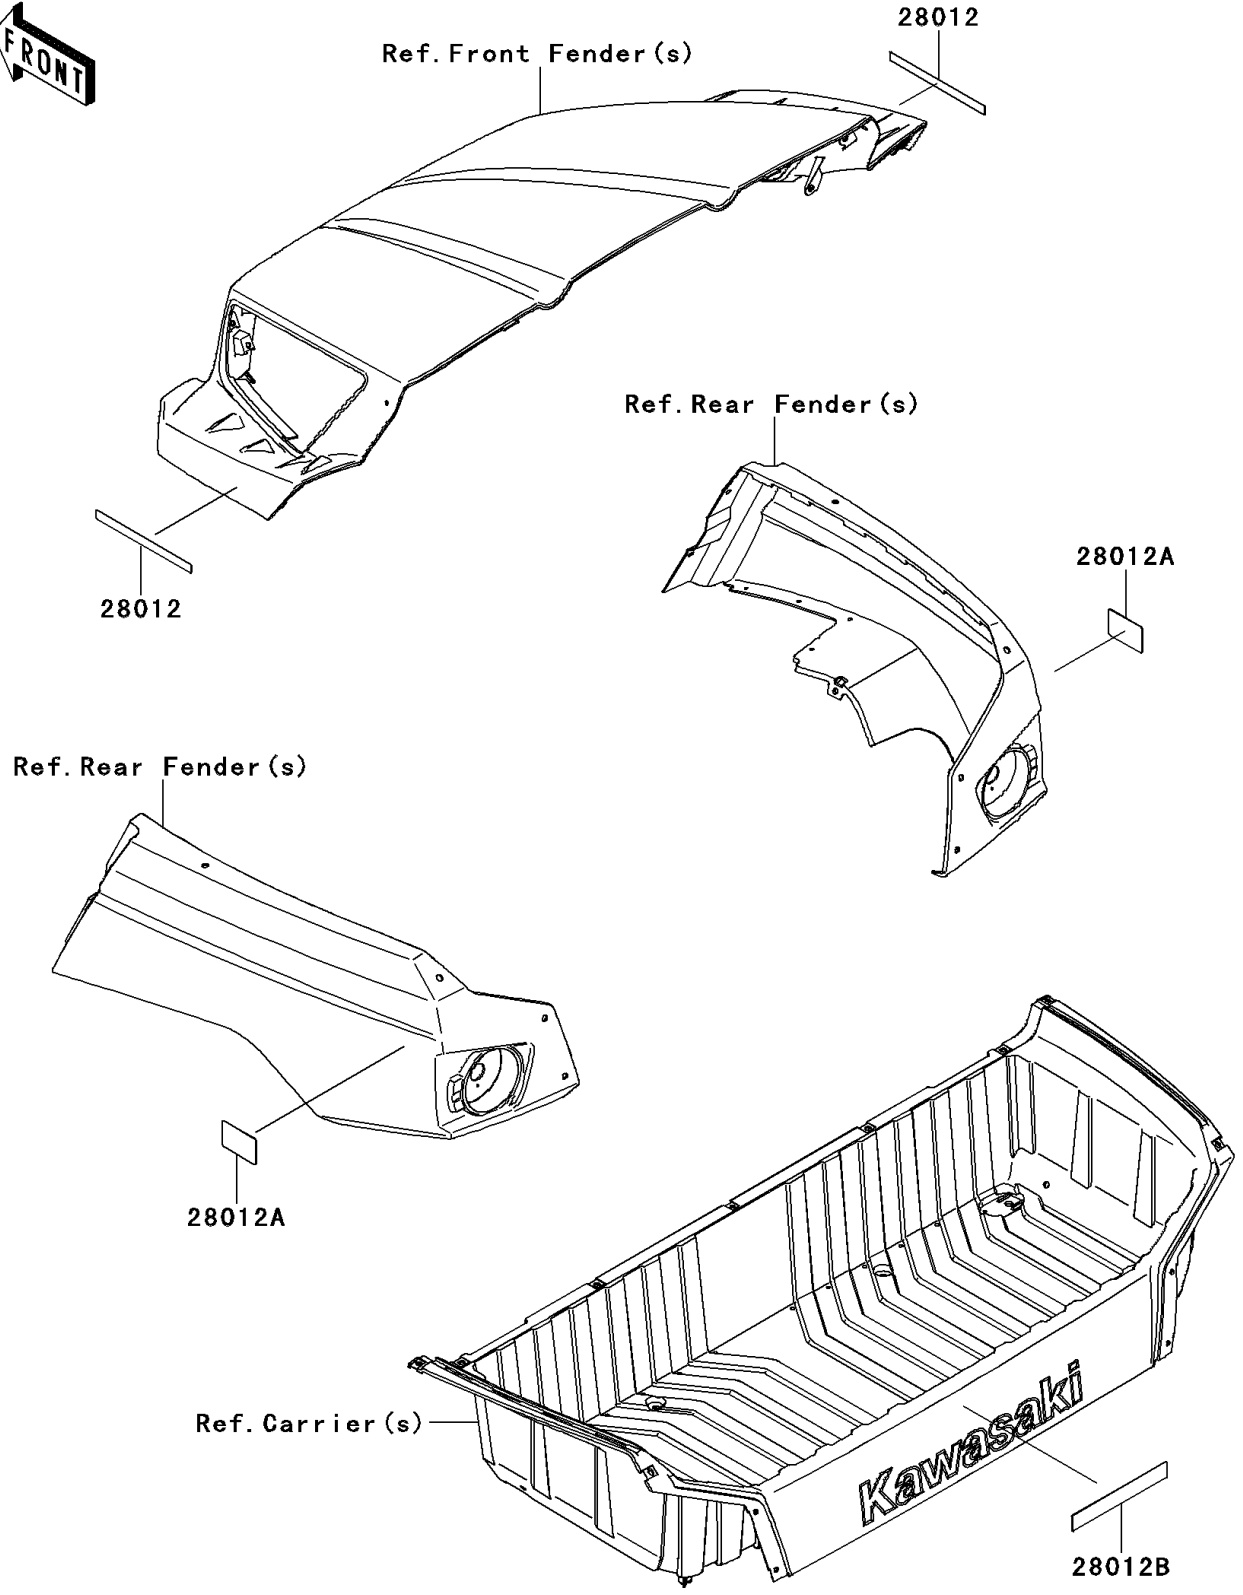

2013 Teryx4™ 750 4x4 EPS LE PARTS DIAGRAM

Reflectors(CN)

F2790

2013 Teryx4™ 750 4x4 EPS LE PARTS LIST

Reflectors(CN)

ITEM NAME	PART NUMBER	QUANTITY
REFLECTOR-REFLEX,FR (Ref # 28012)	28012-0014	2
REFLECTOR-REFLEX,REAR,SIDE (Ref # 28012A)	28012-0017	2
REFLECTOR-REFLEX,RR,RED (Ref # 28012B)	28012-0023	1