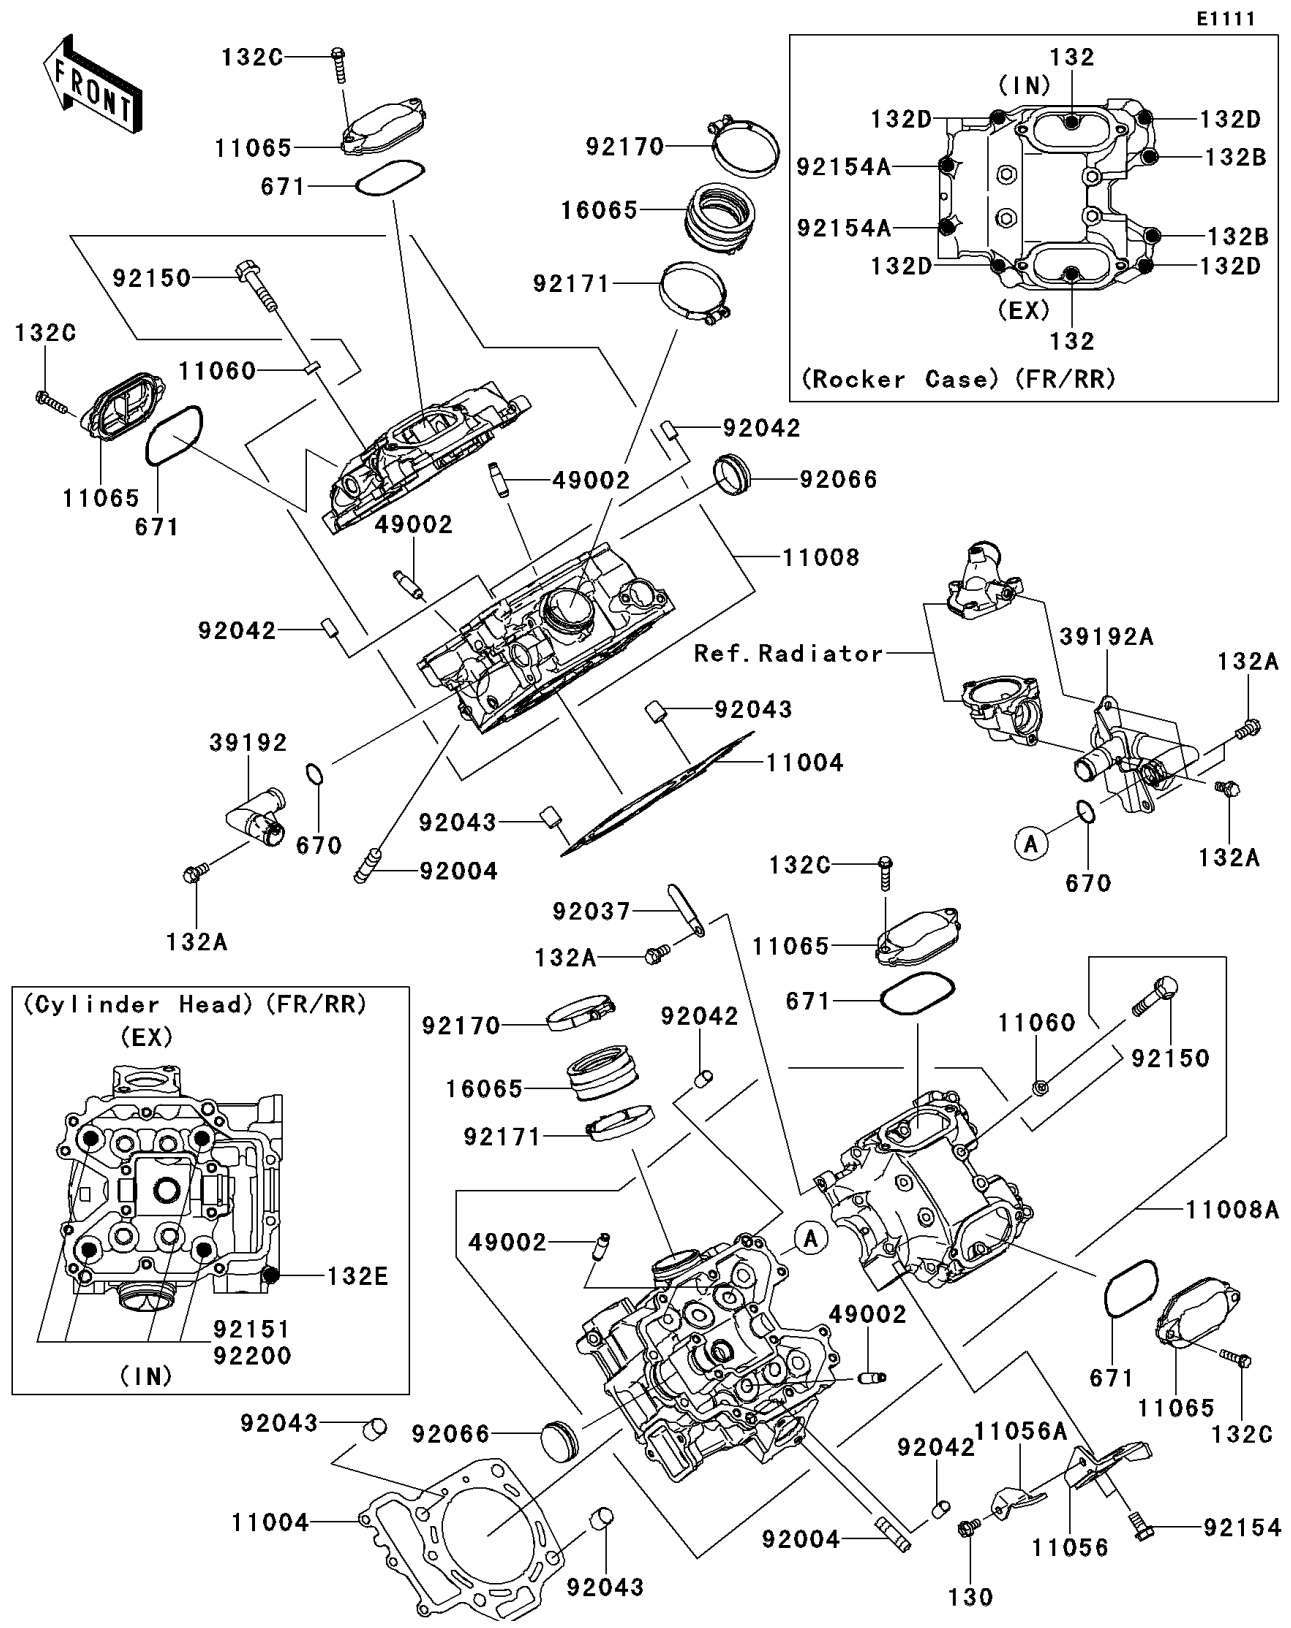

# 2012 TERYX4™ 750 4x4 EPS Realtree APG HD PARTS DIAGRAM

## Cylinder Head

### Cylinder Head

ITEM NAME	PART NUMBER	QUANTITY
GASKET-HEAD (Ref # 11004)	11004-0713	2
HEAD-COMP-CYLINDER,FR (Ref # 11008)	11008-0735	1
HEAD-COMP-CYLINDER,RR (Ref # 11008A)	11008-0736	1
BRACKET (Ref # 11056)	11056-1410	1
BRACKET (Ref # 11056A)	11056-1411	1
GASKET,6.2X12X0.3 (Ref # 11060)	11060-1994	8
CAP,ROCKER CASE (Ref # 11065)	11065-0724	4
BOLT-FLANGED,6X12 (Ref # 130)	130BA0612	1
BOLT-FLANGED-SMALL,6X25 (Ref # 132)	132BA0625	4
BOLT-FLANGED-SMALL,6X12 (Ref # 132A)	132BD0612	6
BOLT-FLANGED-SMALL,6X20 (Ref # 132B)	132BD0620	4
BOLT-FLANGED-SMALL,6X25 (Ref # 132C)	132BD0625	8
BOLT-FLANGED-SMALL,6X30 (Ref # 132D)	132BD0630	8
BOLT-FLANGED-SMALL,6X95 (Ref # 132E)	132BD0695	2
HOLDER-CARBURETOR (Ref # 16065)	16065-0118	2
PIPE-WATER,FR (Ref # 39192)	39192-0119	1
PIPE-WATER,RR (Ref # 39192A)	39192-0120	1
GUIDE-VALVE (Ref # 49002)	49002-0706	8
O RING,16MM (Ref # 670)	670B2016	2
O RING,55MM (Ref # 671)	671D2555	4
STUD,8X22 (Ref # 92004)	92004-1217	4
CLAMP (Ref # 92037)	92037-1993	1
PIN,DOWEL,6.3X8X14 (Ref # 92042)	92042-007	4
PIN,10.1X12X14 (Ref # 92043)	92043-4009	4
PLUG (Ref # 92066)	92066-1289	2
BOLT,FLANGED,6X55 (Ref # 92150)	92150-1302	8
BOLT,FLANGED,10X150 (Ref # 92151)	92151-1917	8
BOLT,FLANGED,8X20 (Ref # 92154)	92154-0885	2
BOLT,FLANGED,6X130 (Ref # 92154A)	92154-0993	4

### Cylinder Head

ITEM NAME	PART NUMBER	QUANTITY
CLAMP (Ref # 92170)	92170-1448	2
CLAMP (Ref # 92171)	92171-0722	2
WASHER,11.5X20.5X1.6 (Ref # 92200)	92200-1128	8