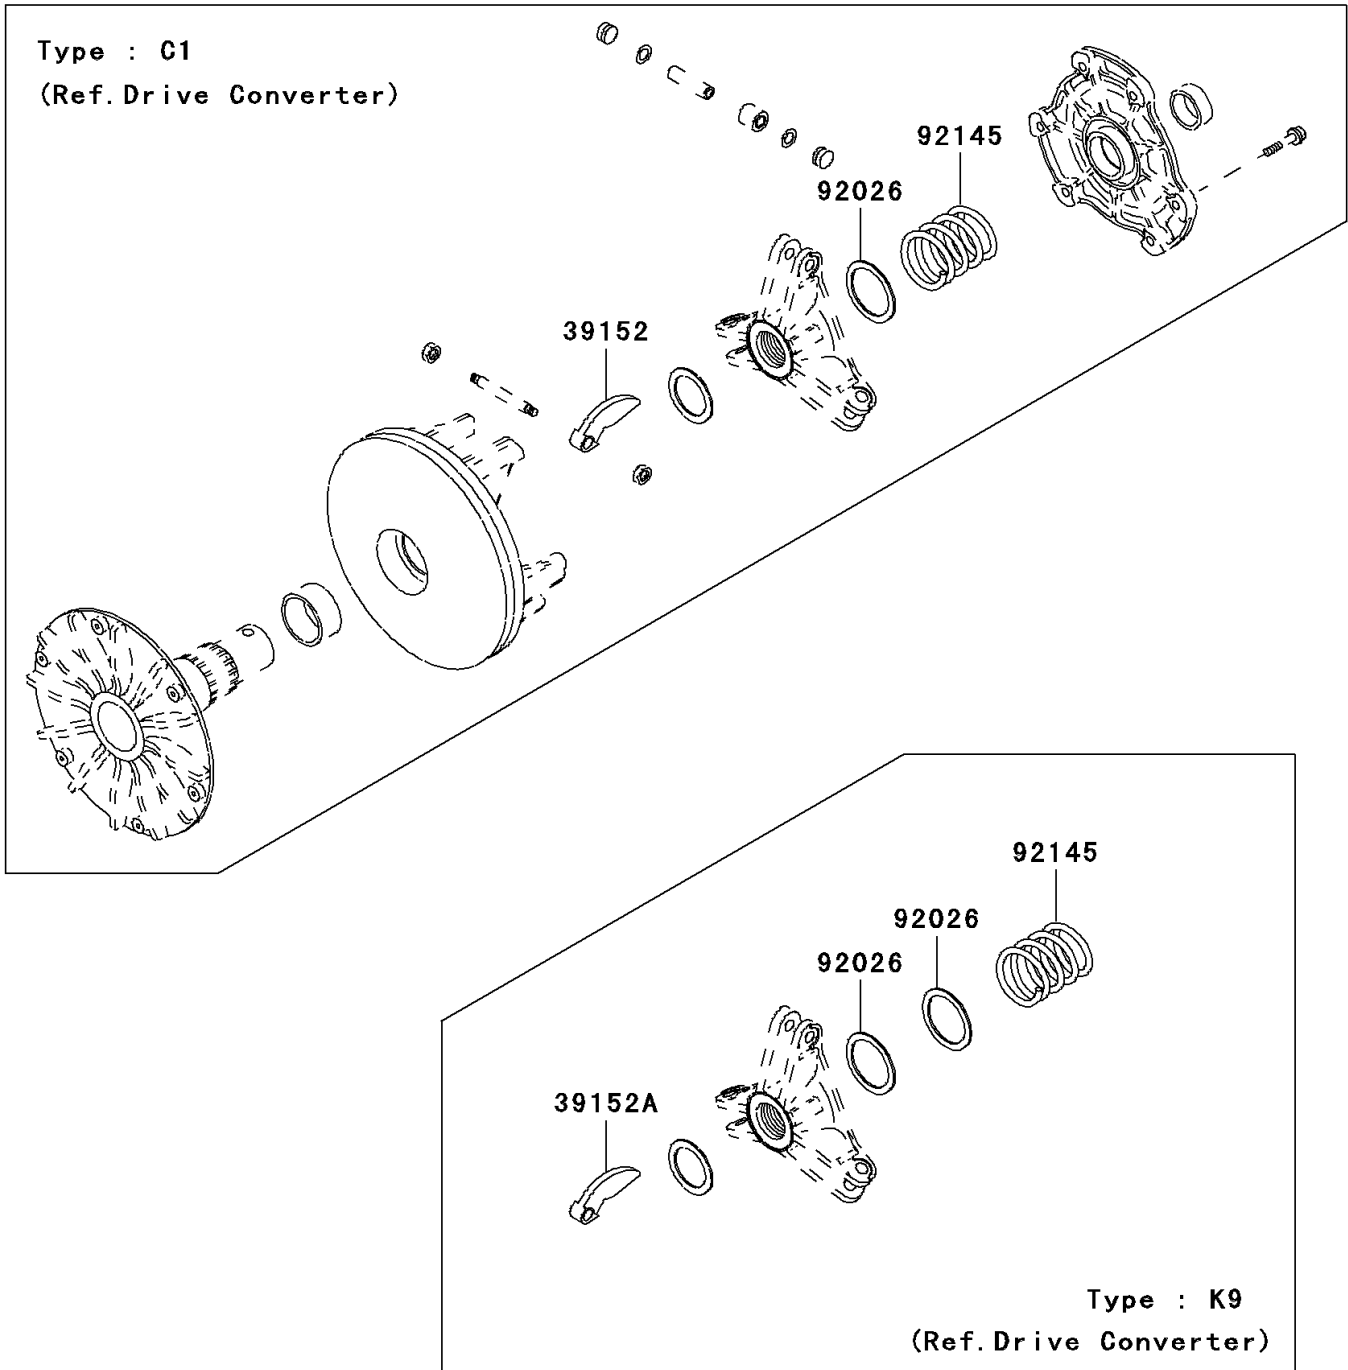

1999 Prairie 300 4X4 PARTS DIAGRAM

Optional Parts(Drive Converter)

F2890

1999 Prairie 300 4X4 PARTS LIST

Optional Parts(Drive Converter)

ITEM NAME	PART NUMBER	QUANTITY
WEIGHT-RAMP,C1 (Ref # 39152)	39152-1066	3
WEIGHT-RAMP,K9 (Ref # 39152A)	39152-1070	3
SPACER,39X49.5X1.6 (Ref # 92026)	92026-1531	3
SPRING,BLACK (Ref # 92145)	92145-1228	2