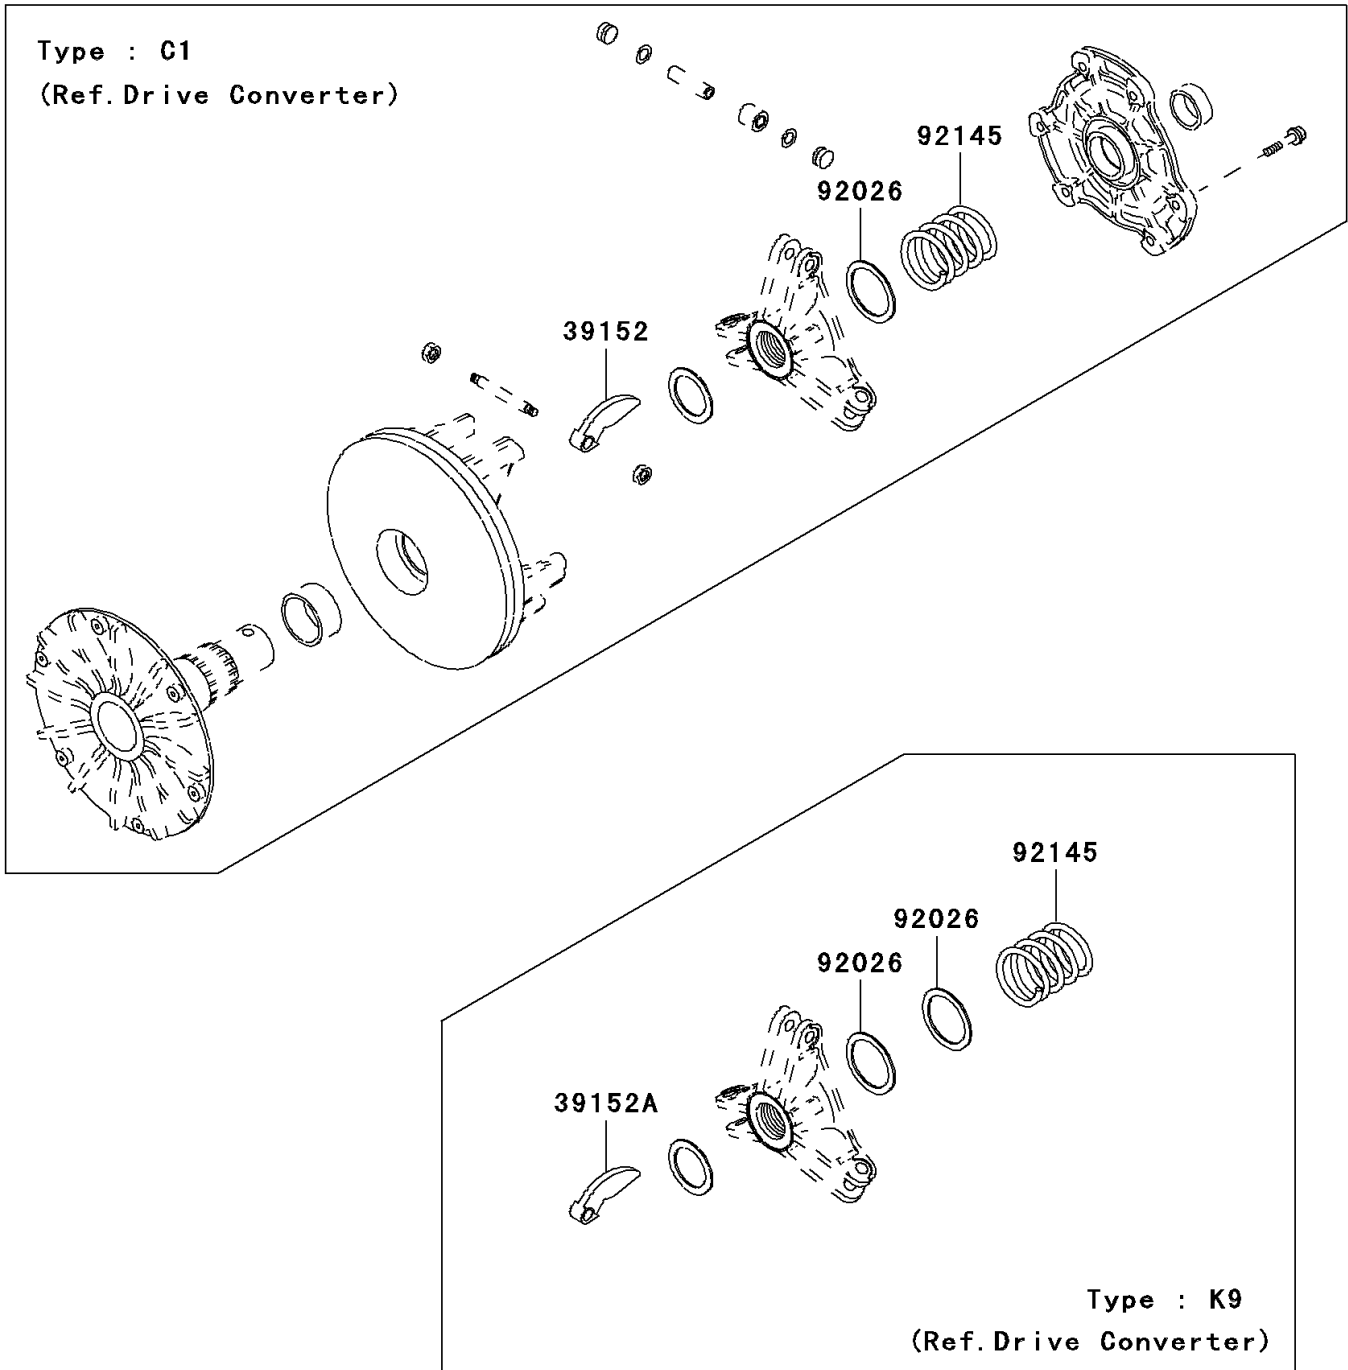

# 2000 Prairie 300 4X4 PARTS DIAGRAM

Optional Parts(Drive Converter)

F2890

## 2000 Prairie 300 4X4 PARTS LIST

Optional Parts(Drive Converter)

ITEM NAME	PART NUMBER	QUANTITY
WEIGHT-RAMP,C1 (Ref # 39152)	39152-1066	3
WEIGHT-RAMP,K9 (Ref # 39152A)	39152-1070	3
SPACER,39X49.5X1.6 (Ref # 92026)	92026-1531	3
SPRING,BLACK (Ref # 92145)	92145-1228	2