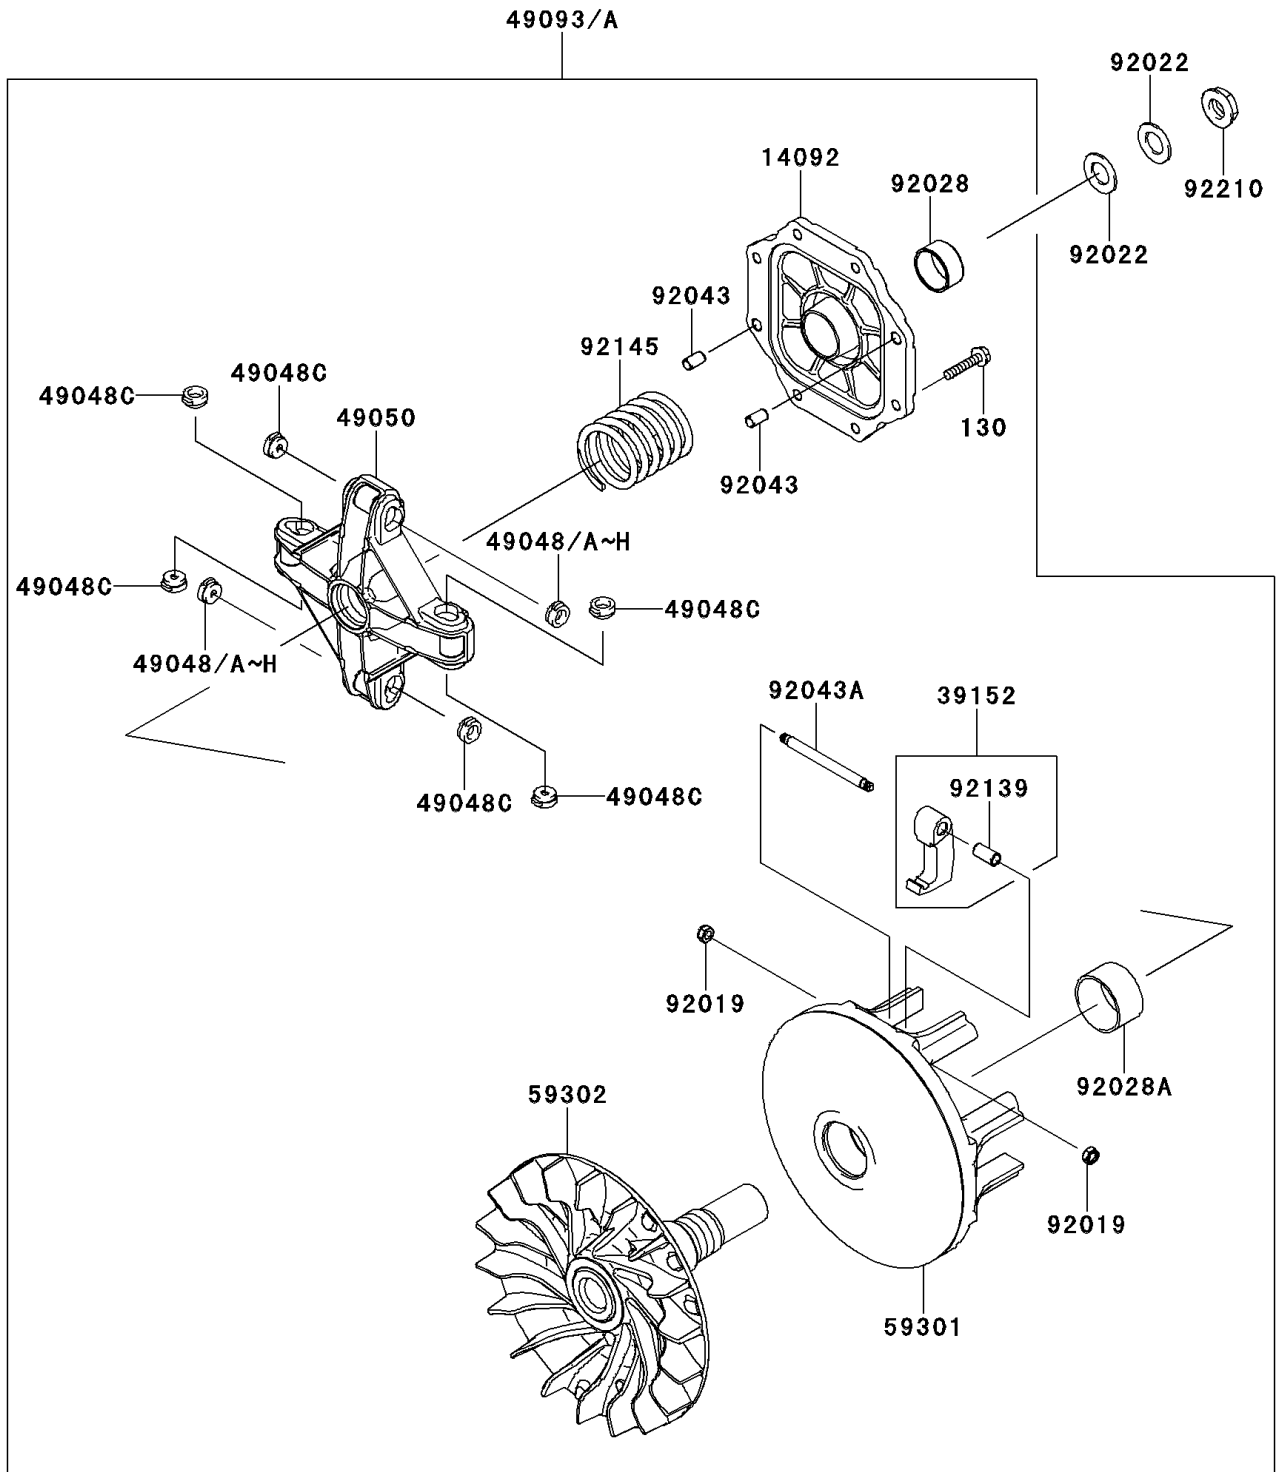

2012 TERYX4™ 750 4x4 EPS Realtree APG HD PARTS DIAGRAM

Drive Converter

E1391

2012 TERYX4™ 750 4x4 EPS Realtree APG HD PARTS LIST

Drive Converter

ITEM NAME	PART NUMBER	QUANTITY
BOLT-FLANGED,6X30 (Ref # 130)	130CA0630	8
COVER (Ref # 14092)	14092-1022	1
WEIGHT-RAMP (Ref # 39152)	39152-0089	4
SHOE,T=7.2 (Ref # 49048)	49048-1087	AR
SHOE,T=7.3 (Ref # 49048A)	49048-1088	AR
SHOE,T=7.4 (Ref # 49048B)	49048-1089	AR
SHOE,T=7.5 (Ref # 49048C)	49048-1090	8
SHOE,T=7.6 (Ref # 49048D)	49048-1091	AR
SHOE,T=7.7 (Ref # 49048E)	49048-1092	AR
SHOE,T=7.8 (Ref # 49048F)	49048-1093	AR
SHOE,T=7.9 (Ref # 49048G)	49048-1094	AR
SHOE,T=8.0 (Ref # 49048H)	49048-1095	AR
SPIDER (Ref # 49050)	49050-0010	1
CONVERTER-ASSY-DRIVE (Ref # 49093A)	49093-0062	1
SHEAVE-MOVABLE (Ref # 59301)	59301-0018	1
SHEAVE-COMP (Ref # 59302)	59302-0074	1
NUT,LOCK,6MM (Ref # 92019)	92019-008	8
WASHER,16.3X29X1.75 (Ref # 92022)	92022-1356	2
BUSHING,KICK LEVER,OUTSIDE (Ref # 92028)	92028-1900	1
BUSHING (Ref # 92028A)	92028-1975	1
PIN,6.2X8X14 (Ref # 92043)	92043-1263	2
PIN (Ref # 92043A)	92043-1688	4
BUSHING (Ref # 92139)	92139-0215	4
SPRING (Ref # 92145)	92145-0821	1
NUT,LEFT HANDED,16MM (Ref # 92210)	92210-0350	1