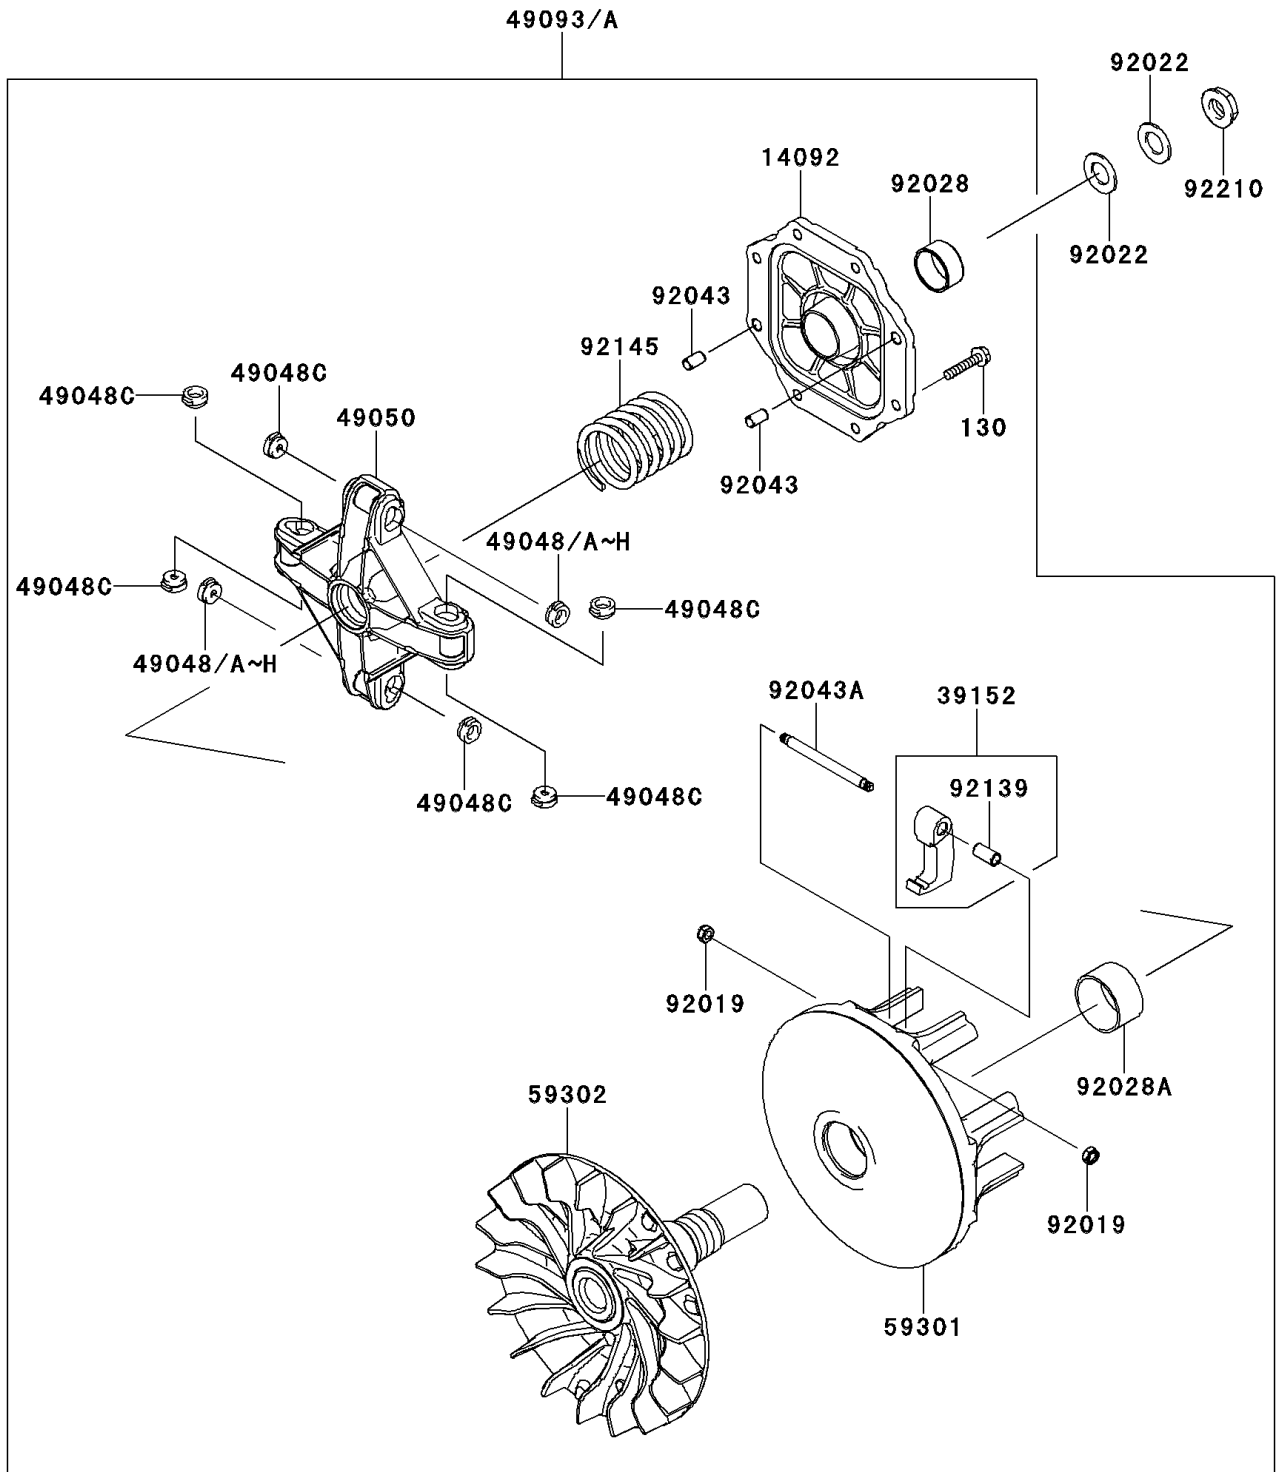

# 2013 TERYX4™ 750 4x4 EPS Realtree APG HD PARTS DIAGRAM

Drive Converter

E1391

## 2013 TERYX4™ 750 4x4 EPS Realtree APG HD PARTS LIST

### Drive Converter

ITEM NAME	PART NUMBER	QUANTITY
BOLT-FLANGED,6X30 (Ref # 130)	130CA0630	8
COVER (Ref # 14092)	14092-1022	1
WEIGHT-RAMP (Ref # 39152)	39152-0089	4
SHOE,T=7.2 (Ref # 49048)	49048-1087	AR
SHOE,T=7.3 (Ref # 49048A)	49048-1088	AR
SHOE,T=7.4 (Ref # 49048B)	49048-1089	AR
SHOE,T=7.5 (Ref # 49048C)	49048-1090	8
SHOE,T=7.6 (Ref # 49048D)	49048-1091	AR
SHOE,T=7.7 (Ref # 49048E)	49048-1092	AR
SHOE,T=7.8 (Ref # 49048F)	49048-1093	AR
SHOE,T=7.9 (Ref # 49048G)	49048-1094	AR
SHOE,T=8.0 (Ref # 49048H)	49048-1095	AR
SPIDER (Ref # 49050)	49050-0010	1
CONVERTER-ASSY-DRIVE (Ref # 49093)	49093-0041	1
SHEAVE-MOVABLE (Ref # 59301)	59301-0018	1
SHEAVE-COMP (Ref # 59302)	59302-0074	1
NUT,LOCK,6MM (Ref # 92019)	92019-008	8
WASHER,16.3X29X1.75 (Ref # 92022)	92022-1356	2
BUSHING,KICK LEVER,OUTSIDE (Ref # 92028)	92028-1900	1
BUSHING (Ref # 92028A)	92028-1975	1
PIN,6.2X8X14 (Ref # 92043)	92043-1263	2
PIN (Ref # 92043A)	92043-1688	4
BUSHING (Ref # 92139)	92139-0215	4
SPRING (Ref # 92145)	92145-0821	1
NUT,LEFT HANDED,16MM (Ref # 92210)	92210-0350	1