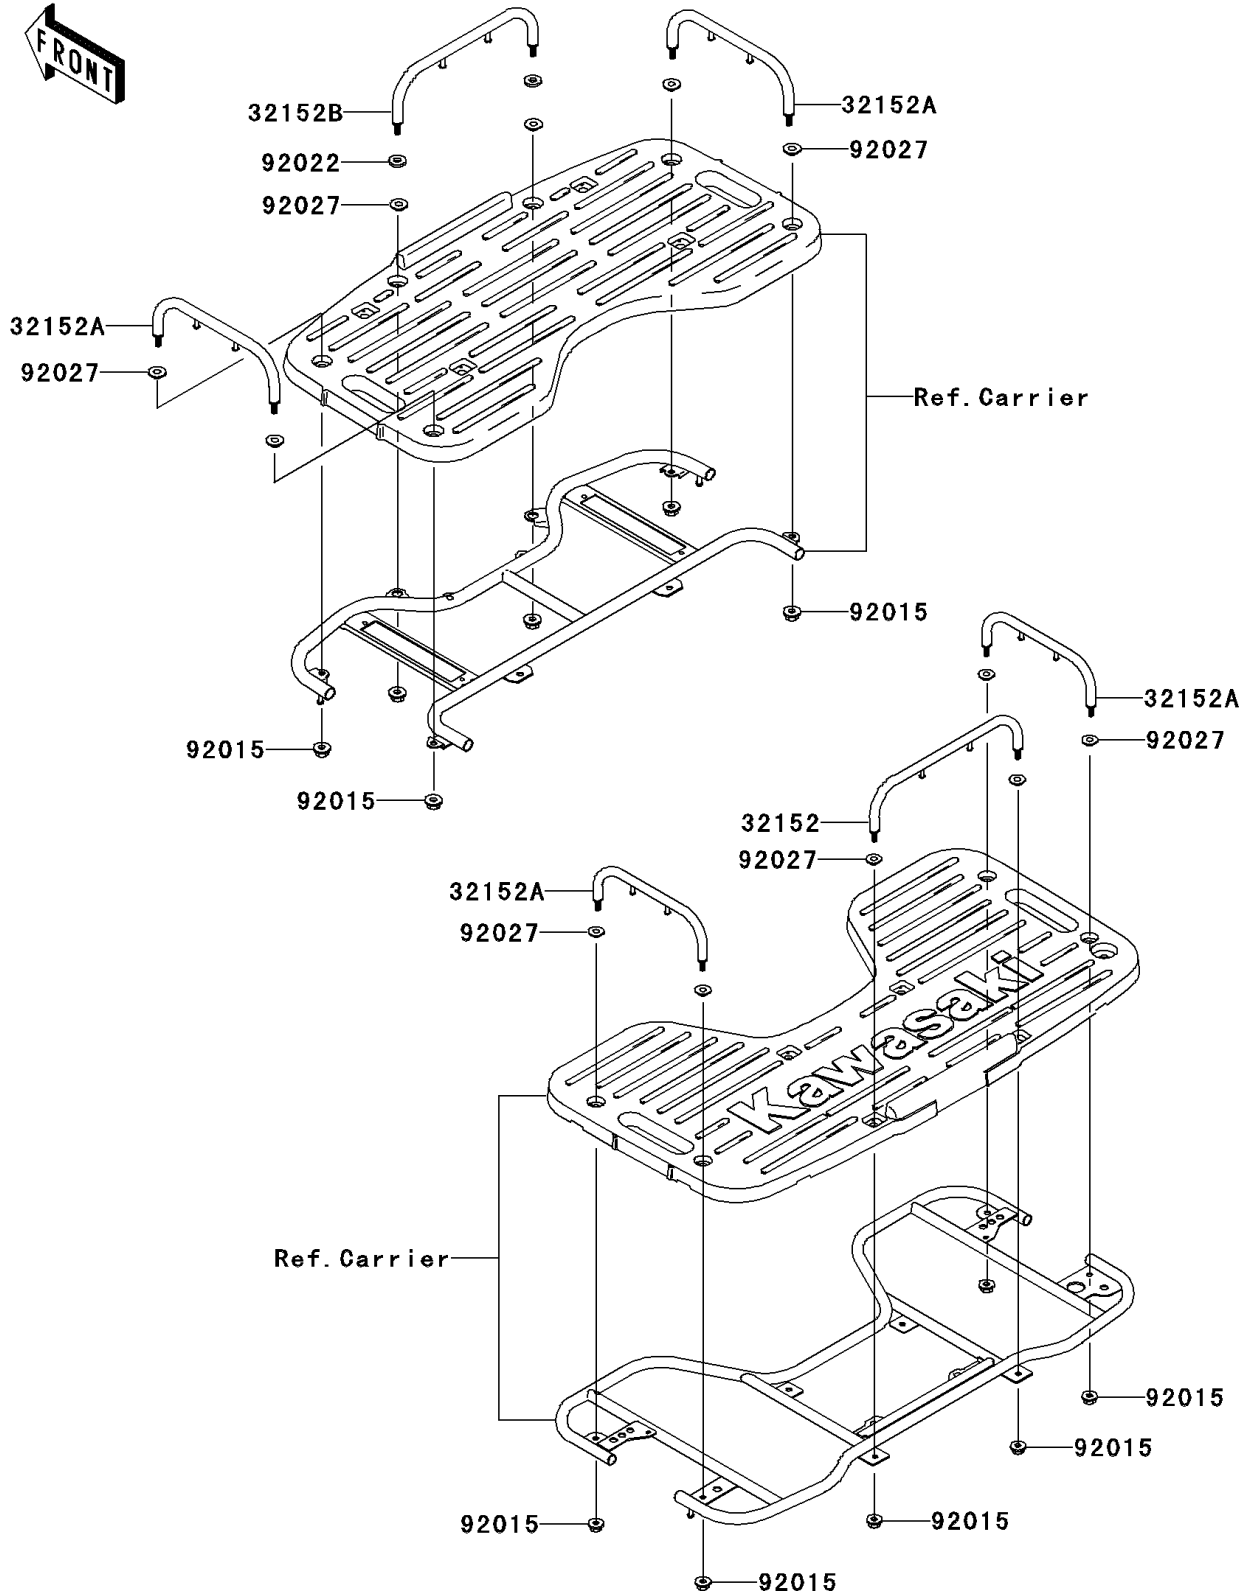

2000 Prairie 300 4X4 PARTS DIAGRAM

Optional Parts(Carrier Guard)

F2890A

2000 Prairie 300 4X4 PARTS LIST

Optional Parts(Carrier Guard)

ITEM NAME	PART NUMBER	QUANTITY
PIPE,STAY,RR,CNT (Ref # 32152)	32152-1939	1
PIPE,STAY,RR/FR,SIDE (Ref # 32152A)	32152-1940	4
PIPE,STAY,FR,CNT (Ref # 32152B)	32152-1941	1
NUT,FLANGED,8MM,BLACK (Ref # 92015)	92015-1183	12
WASHER,9X24X3.2 (Ref # 92022)	92022-1295	2
COLLAR (Ref # 92027)	92027-1908	12